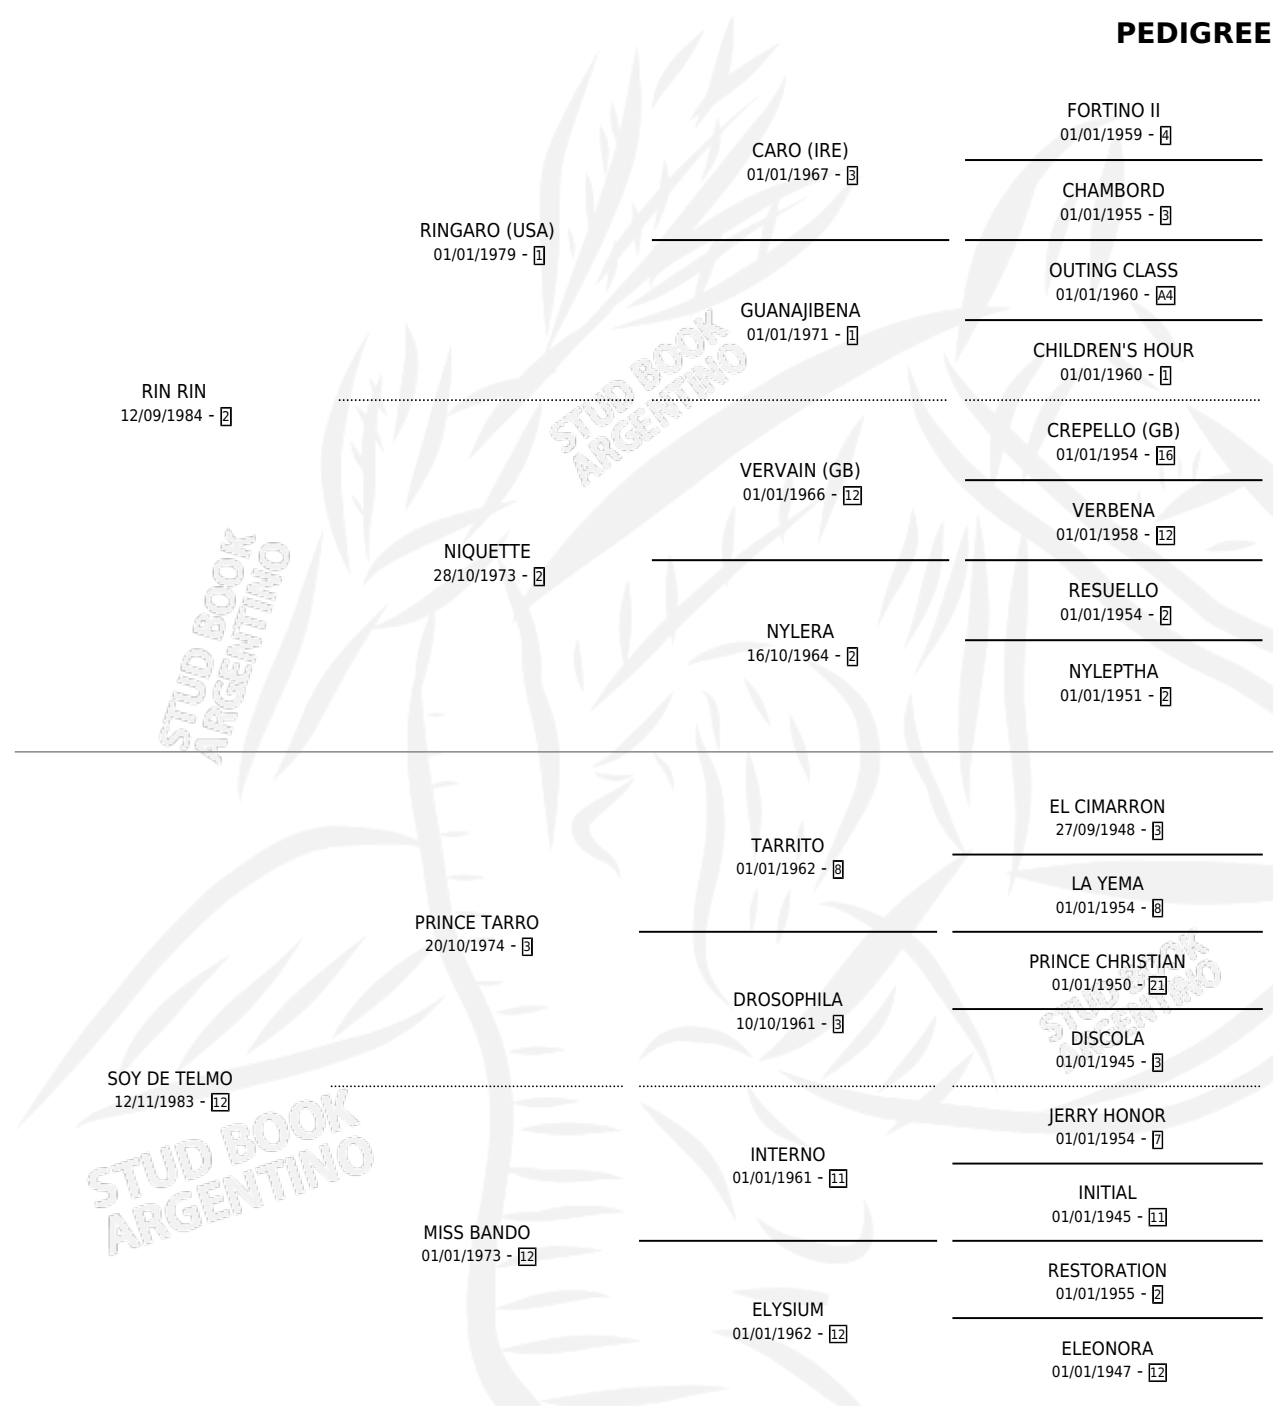

SOY DEL CENTRO

por RIN RIN y SOY DE TELMO por PRINCE TARRO

Argentina · Hembra · Zaino · SP · 04/08/1995
Familia 12-d · Volumen 35

ESTADO

TIPIFICACIÓN SANGUÍNEA	X
TIPIFICACIÓN POR ADN	X
PASAPORTE	X
IDENTIFICACIÓN POR MICROCHIP	X
REPRODUCTOR	X

Lugar de nacimiento: Don Hernando
Criador: Galassi Jorge Oscar Ramon

PEDIGREE

SOY DEL CENTRO

Datos oficiales del Stud Book Argentino

Documento generado el 09/05/2026

studbook.org.ar