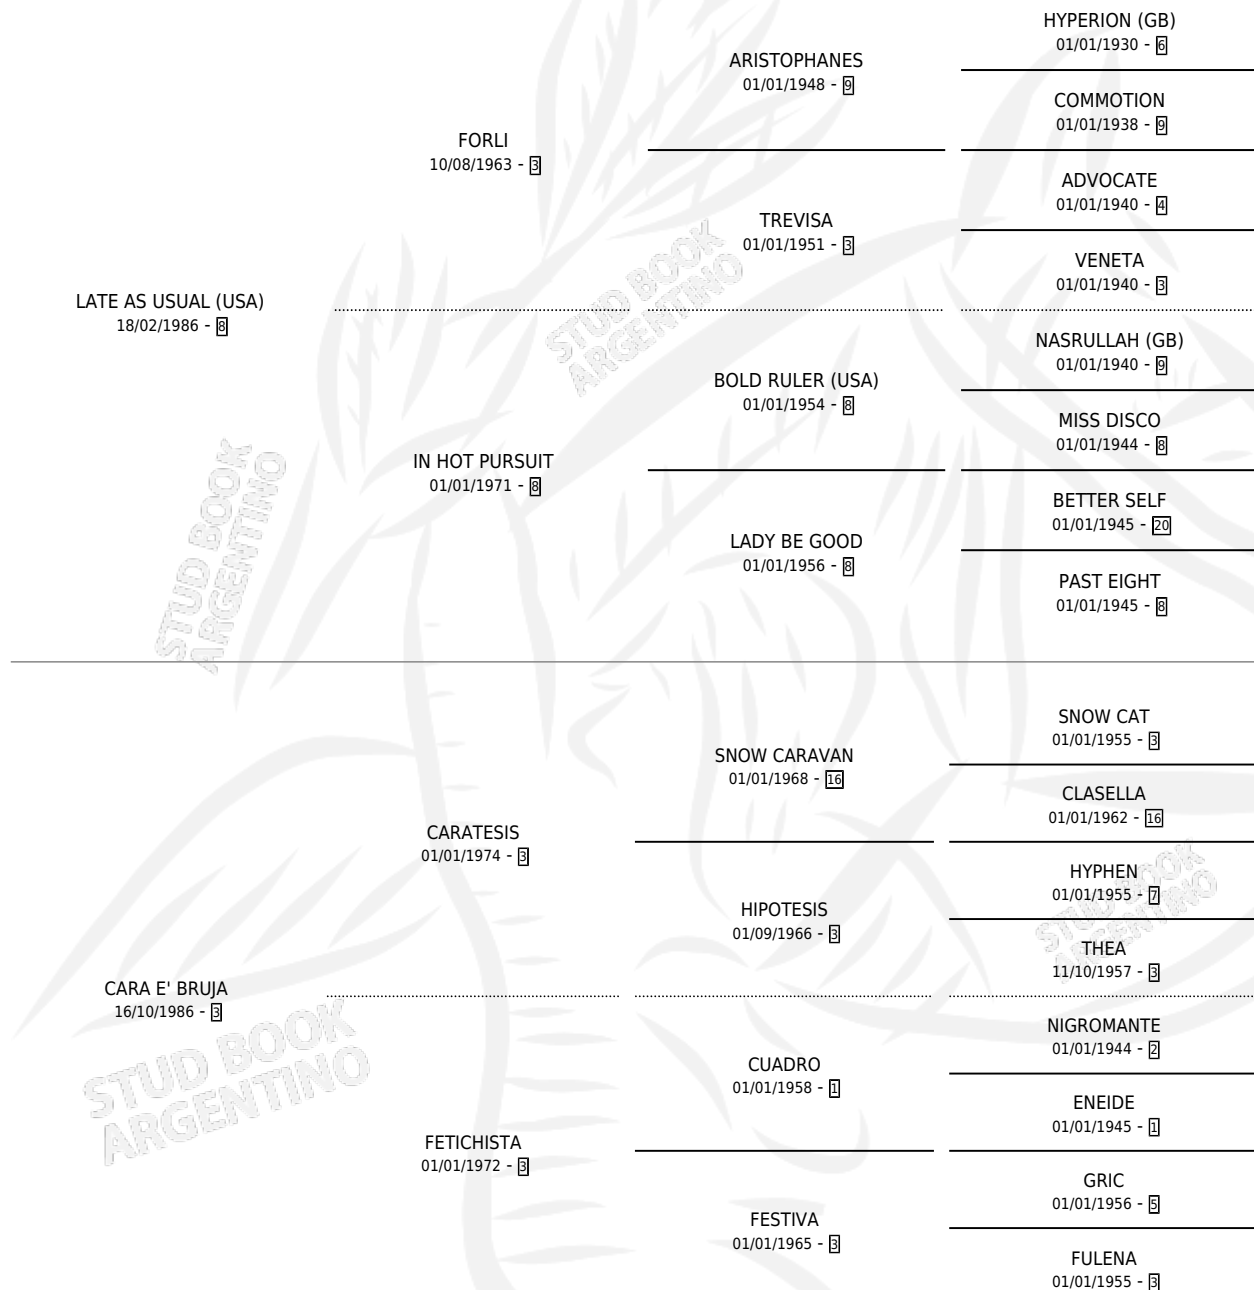

WIZARD AS USUAL

por LATE AS USUAL (USA) y CARA E' BRUJA por
CARATESIS

Argentina · Macho · Alazan · SP · 27/08/1995
Familia 3-n · Volumen 35

ESTADO

TIPIFICACIÓN SANGUÍNEA	X
TIPIFICACIÓN POR ADN	X
PASAPORTE	X
IDENTIFICACIÓN POR MICROCHIP	X
REPRODUCTOR	X

Lugar de nacimiento: La Araucaria

Criador: Sin dato

PEDIGREE

CAMPAÑA

Solo carreras oficiales de Argentina

POR EDAD

EDAD	CC	1°	2°	3°	4°	5°	NP	CLC	CLG	CLCG1	CLGG1	IMPORTE	GANANCIA / CC
6 AÑOS	1	0	0	0	0	0	1	0	0	0	0	\$0	\$0
7 AÑOS	1	0	0	0	0	1	0	0	0	0	0	\$0	\$0
TOTALES	2	0	0	0	0	1	1	0	0	0	0	\$0	\$0
%		0.0%	0.0%	0.0%	0.0%	50.0%	50.0%	0.0%	0.0%	0.0%	0.0%		