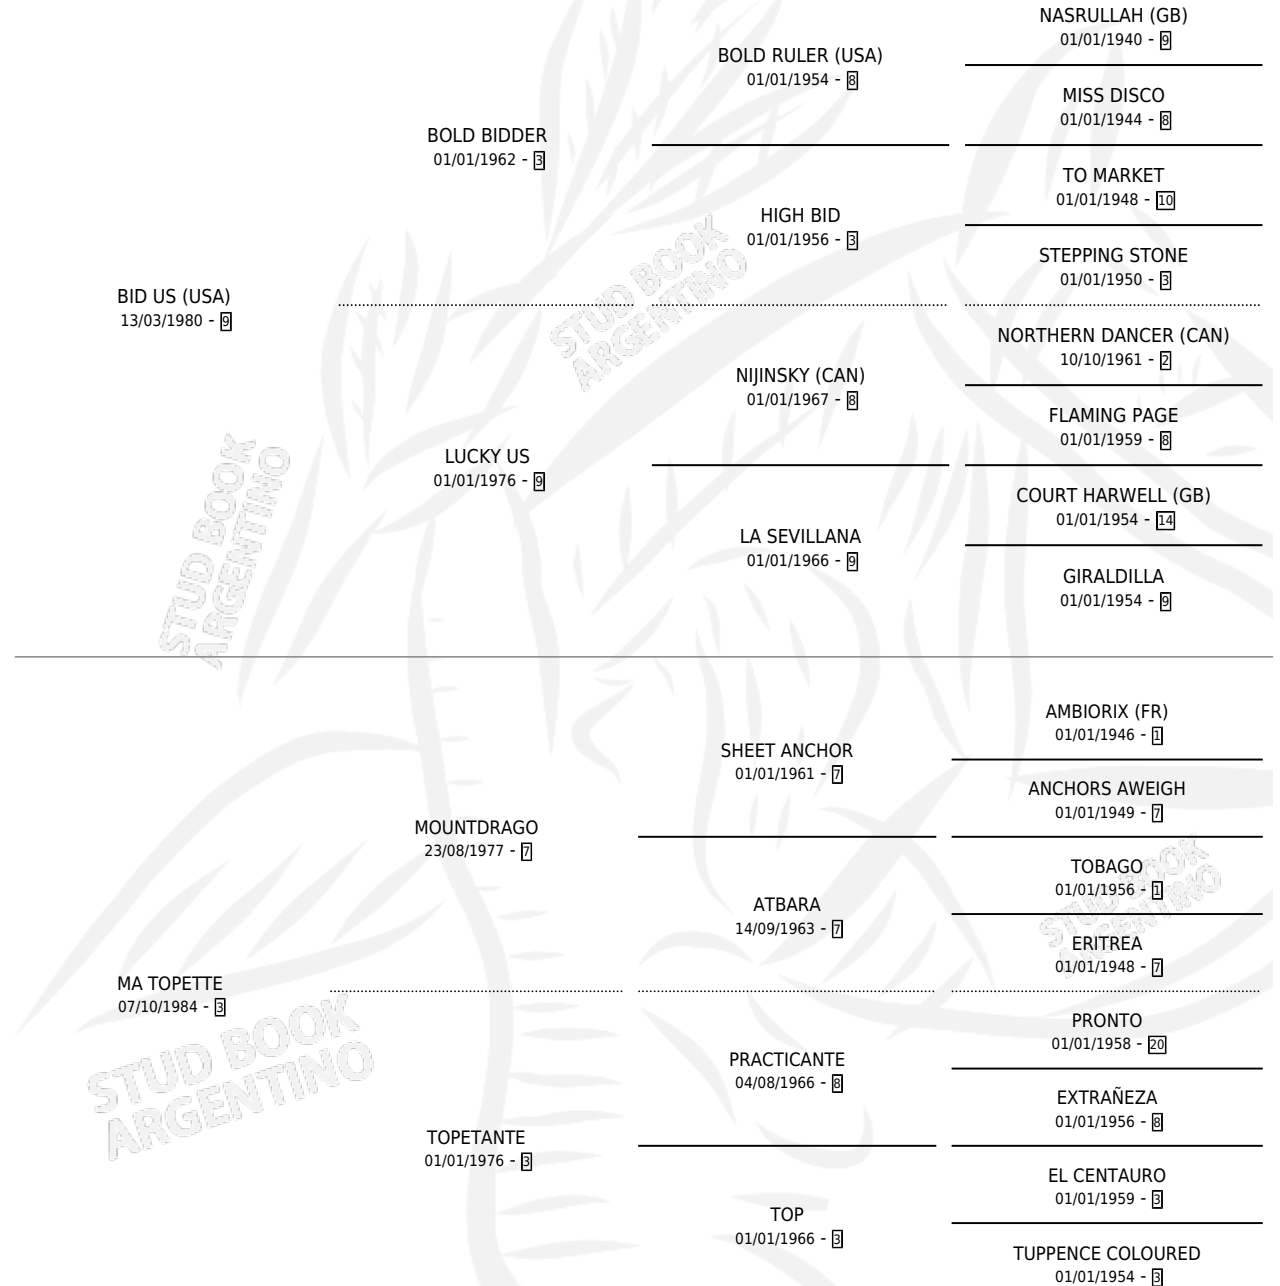

BID TOMINA

por **BID US (USA)** y **MA TOPETTE** por **MOUNTDRAGO**

Argentina · Hembra · Zaino Doradillo · SP · 16/08/1995
Familia 3-h · Volumen 35

ESTADO

TIPIFICACIÓN SANGUÍNEA	✓
TIPIFICACIÓN POR ADN	X
PASAPORTE	X
IDENTIFICACIÓN POR MICROCHIP	X
REPRODUCTOR	✓

Lugar de nacimiento: Altos de Godeken

Criador: Geuna Nestor Miguel

~

HIJOS

	MACHOS	HEMBRAS
1 NACIERON	0	1

SIN ACTUACIONES

PEDIGREE

CAMPAÑA

Solo carreras oficiales de Argentina

POR EDAD

EDAD	CC	1°	2°	3°	4°	5°	NP	CLC	CLG	CLCG1	CLGG1	IMPORTE	GANANCIA / CC
5 AÑOS	1	0	0	0	0	1	0	0	0	0	0	\$0	\$0
TOTALES	1	0	0	0	0	1	0	0	0	0	0	\$0	\$0
%		0.0%	0.0%	0.0%	0.0%	100%	0.0%	0.0%	0.0%	0.0%	0.0%		