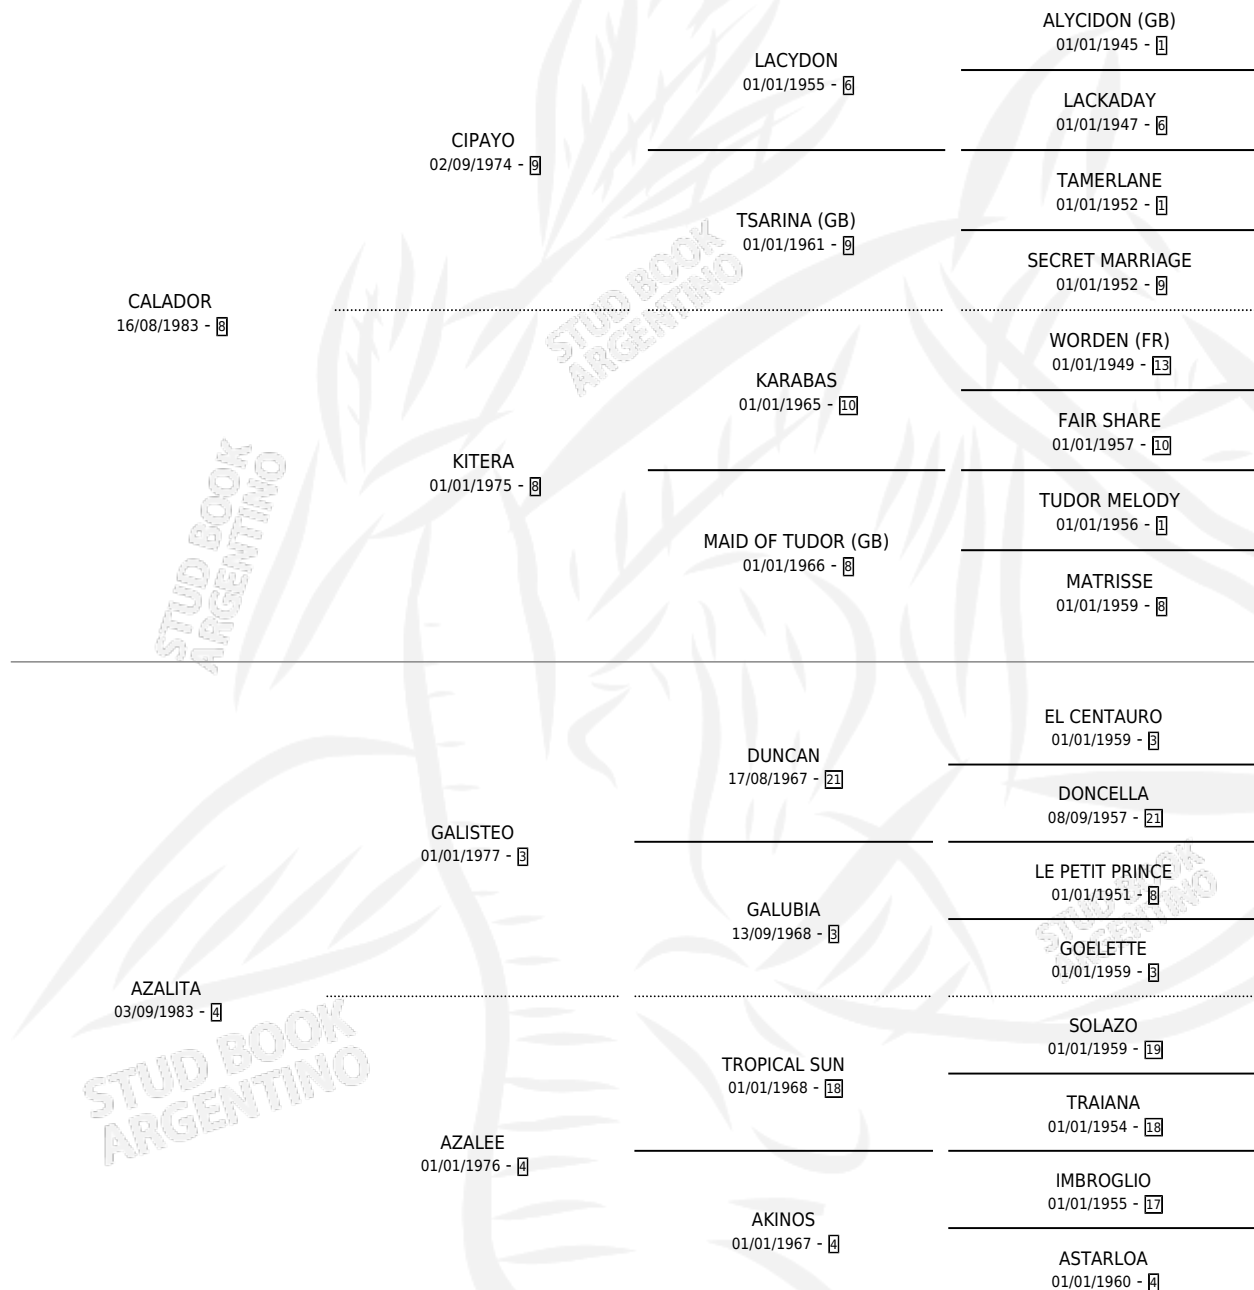

POTRIDUN

por CALADOR y AZALITA por GALISTEO

Argentina · Macho · Zaino · SP · 02/08/1995
Familia 4-b · Volumen 35

ESTADO

TIPIFICACIÓN SANGUÍNEA	X
TIPIFICACIÓN POR ADN	X
PASAPORTE	X
IDENTIFICACIÓN POR MICROCHIP	X
REPRODUCTOR	X

Lugar de nacimiento: La Madrugada

Criador: La Madrugada

PEDIGREE

CAMPAÑA

Solo carreras oficiales de Argentina

POR EDAD

EDAD	CC	1°	2°	3°	4°	5°	NP	CLC	CLG	CLCG1	CLGG1	IMPORTE	GANANCIA / CC
3 AÑOS	1	0	0	0	0	0	1	0	0	0	0	\$0	\$0
TOTALES	1	0	0	0	0	0	1	0	0	0	0	\$0	\$0
%		0.0%	0.0%	0.0%	0.0%	0.0%	100%	0.0%	0.0%	0.0%	0.0%		