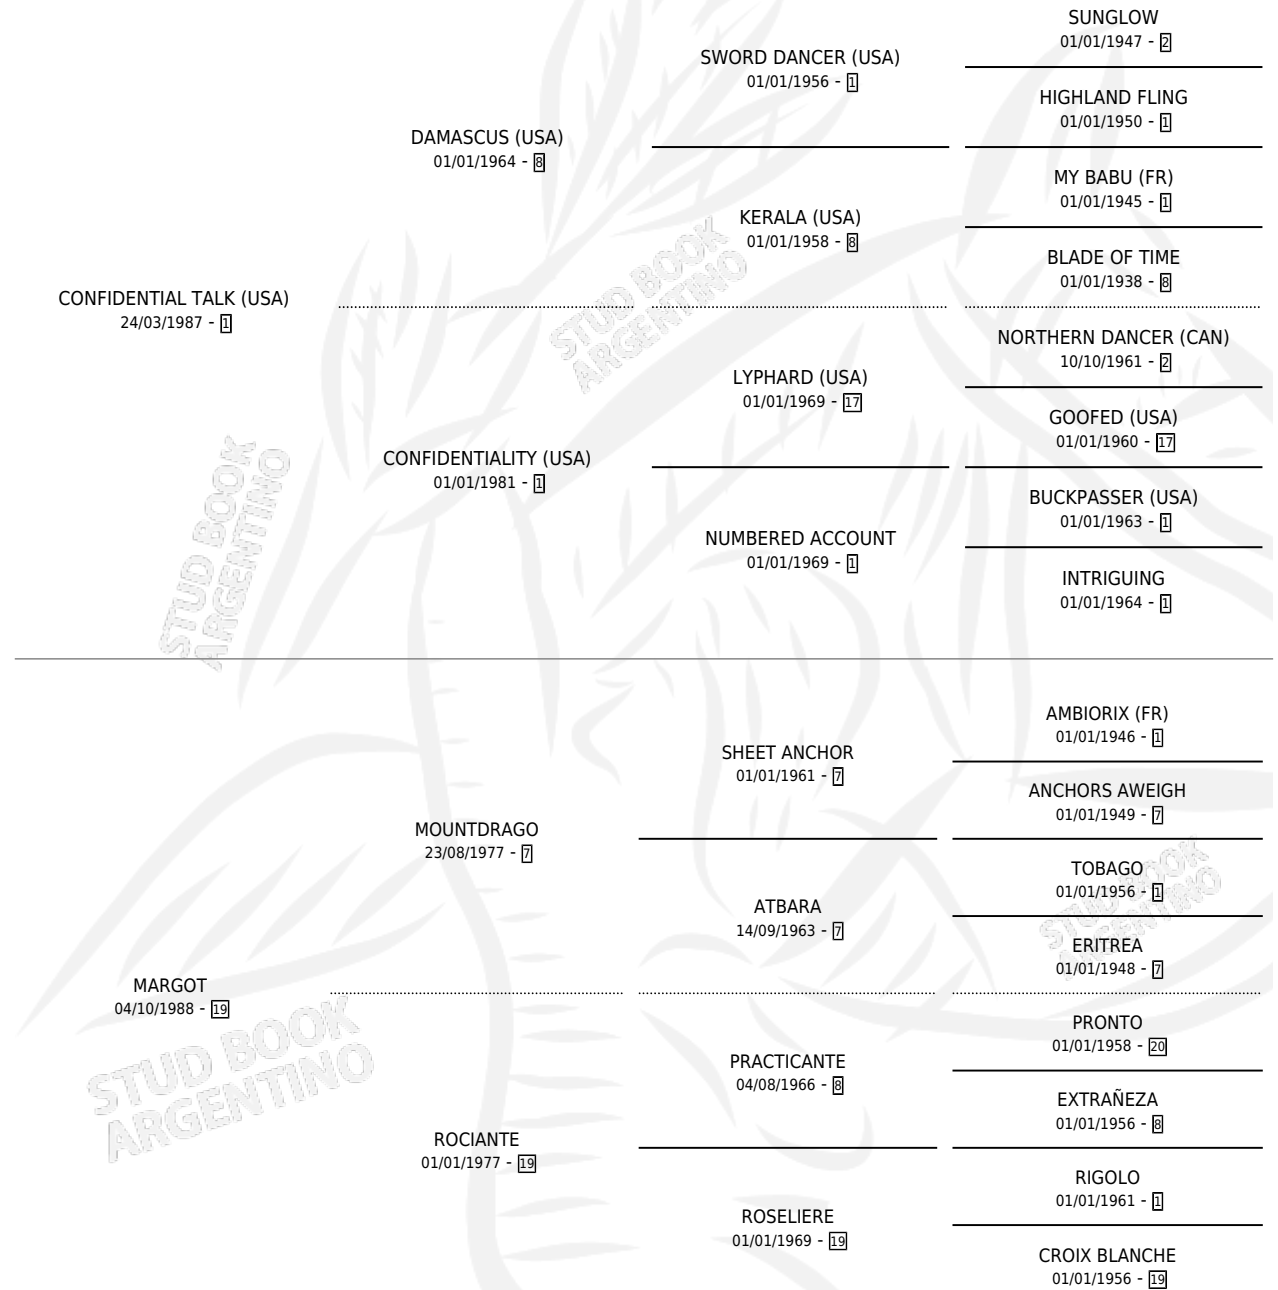

CON MAREO

por CONFIDENTIAL TALK (USA) y MARGOT por MOUNTDRAGO

Argentina · Macho · Zaino · SP · 01/09/1995
Familia 19 · Volumen 35

ESTADO

TIPIFICACIÓN SANGUÍNEA	X
TIPIFICACIÓN POR ADN	X
PASAPORTE	X
IDENTIFICACIÓN POR MICROCHIP	X
REPRODUCTOR	X

Lugar de nacimiento: La Biznaga
Criador: La Biznaga

PEDIGREE

CAMPAÑA

Solo carreras oficiales de Argentina

POR EDAD

EDAD	CC	1°	2°	3°	4°	5°	NP	CLC	CLG	CLCG1	CLGG1	IMPORTE	GANANCIA / CC
2 AÑOS	2	0	0	0	0	0	2	1	0	0	0	\$0	\$0
3 AÑOS	2	0	0	0	0	0	2	0	0	0	0	\$0	\$0
TOTALES	4	0	0	0	0	0	4	1	0	0	0	\$0	\$0
%		0.0%	0.0%	0.0%	0.0%	0.0%	100%	25.0%	0.0%	0.0%	0.0%		