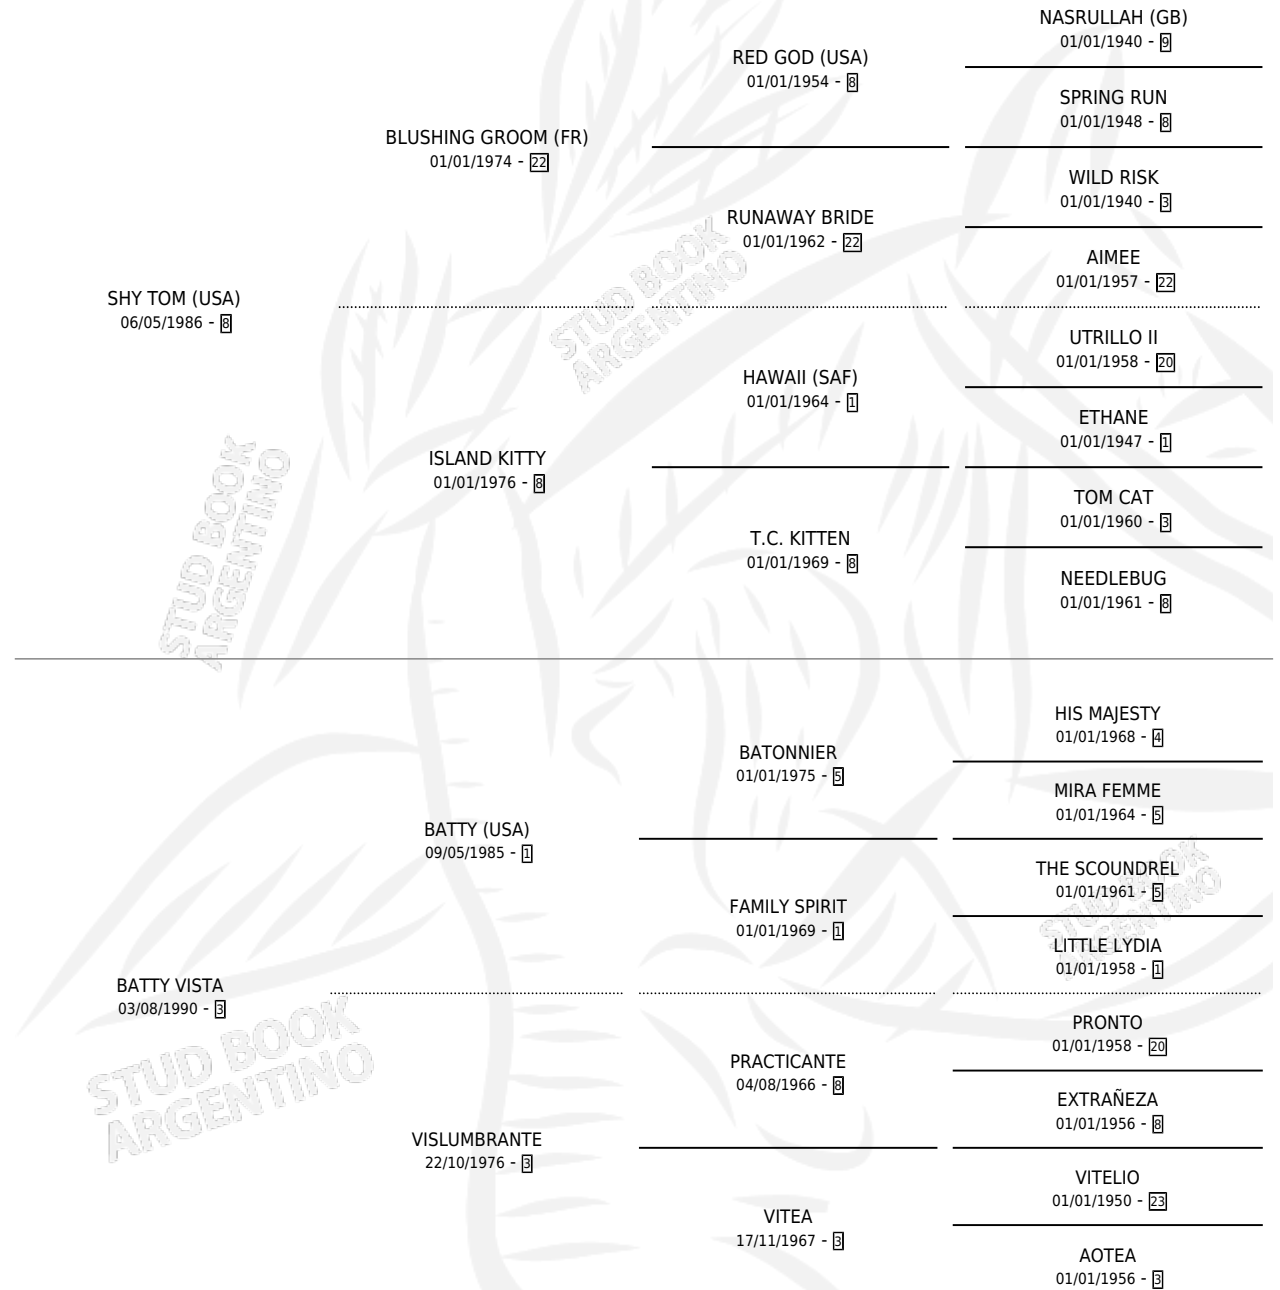

SHY VITREA

por SHY TOM (USA) y BATTY VISTA por BATTY (USA)

Argentina · Hembra · Alazan · SP · 28/08/1995
Familia 3-j · Volumen 35

ESTADO

TIPIFICACIÓN SANGUÍNEA	X
TIPIFICACIÓN POR ADN	X
PASAPORTE	X
IDENTIFICACIÓN POR MICROCHIP	X
REPRODUCTOR	✓

Lugar de nacimiento: La Biznaga

Criador: La Biznaga

PEDIGREE

CAMPAÑA

Solo carreras oficiales de Argentina

POR EDAD

EDAD	CC	1°	2°	3°	4°	5°	NP	CLC	CLG	CLCG1	CLGG1	IMPORTE	GANANCIA / CC
2 AÑOS	1	0	0	0	0	0	1	1	0	0	0	\$0	\$0
5 AÑOS	3	0	0	1	0	1	1	0	0	0	0	\$418	\$139
6 AÑOS	1	0	0	0	0	0	1	0	0	0	0	\$0	\$0
TOTALES	5	0	0	1	0	1	3	1	0	0	0	\$418	\$84
%		0.0%	0.0%	20.0%	0.0%	20.0%	60.0%	20.0%	0.0%	0.0%	0.0%		

Placés en Palermo en 5 carreras disputadas.

POR DISTANCIA

HIPODROMO	CC	1°	2°	3°	4°	5°	NP	CLC	CLG	CLCG1	CLGG1	IMPORTE
PALERMO	4	0	0	1	0	1	2	0	0	0	0	\$418
1000 MTS	3	0	0	0	0	1	2	0	0	0	0	\$0
1200 MTS	1	0	0	1	0	0	0	0	0	0	0	\$418
TUCUMAN	1	0	0	0	0	0	1	0	0	0	0	\$0
1100 MTS	1	0	0	0	0	0	1	0	0	0	0	\$0