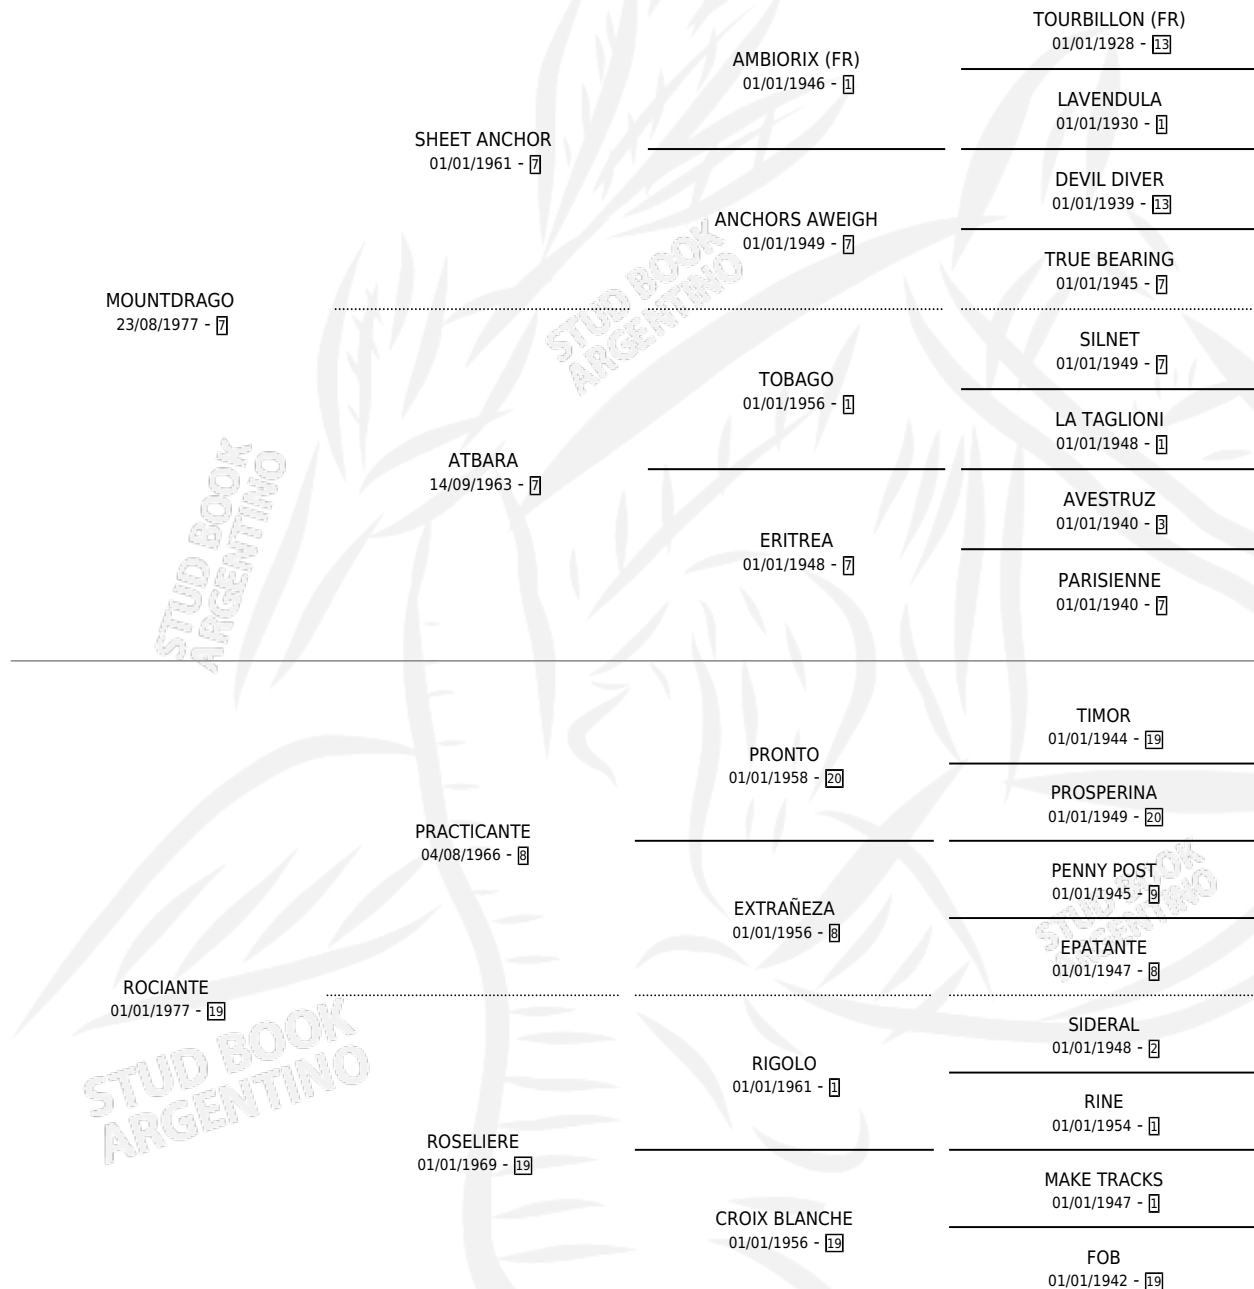

MONTE RUSO

por MOUNTDRAGO y ROCIANTE por PRACTICANTE

Argentina · Macho · Zaino · SP · 31/08/1995
Familia 19 · Volumen 35

ESTADO

TIPIFICACIÓN SANGUÍNEA	X
TIPIFICACIÓN POR ADN	X
PASAPORTE	X
IDENTIFICACIÓN POR MICROCHIP	X
REPRODUCTOR	X

Lugar de nacimiento: La Biznaga

Criador: La Biznaga

PEDIGREE

CAMPAÑA

Solo carreras oficiales de Argentina

POR EDAD

EDAD	CC	1°	2°	3°	4°	5°	NP	CLC	CLG	CLCG1	CLGG1	IMPORTE	GANANCIA / CC
2 AÑOS	1	0	0	0	0	0	1	0	0	0	0	\$0	\$0
3 AÑOS	8	1	1	0	0	1	5	0	0	0	0	\$5,976	\$747
4 AÑOS	7	1	1	0	0	1	4	0	0	0	0	\$5,560	\$794
6 AÑOS	1	0	0	0	0	0	1	0	0	0	0	\$0	\$0
TOTALES	17	2	2	0	0	2	11	0	0	0	0	\$11,536	\$679
%		11.8%	11.8%	0.0%	0.0%	11.8%	64.7%	0.0%	0.0%	0.0%	0.0%		