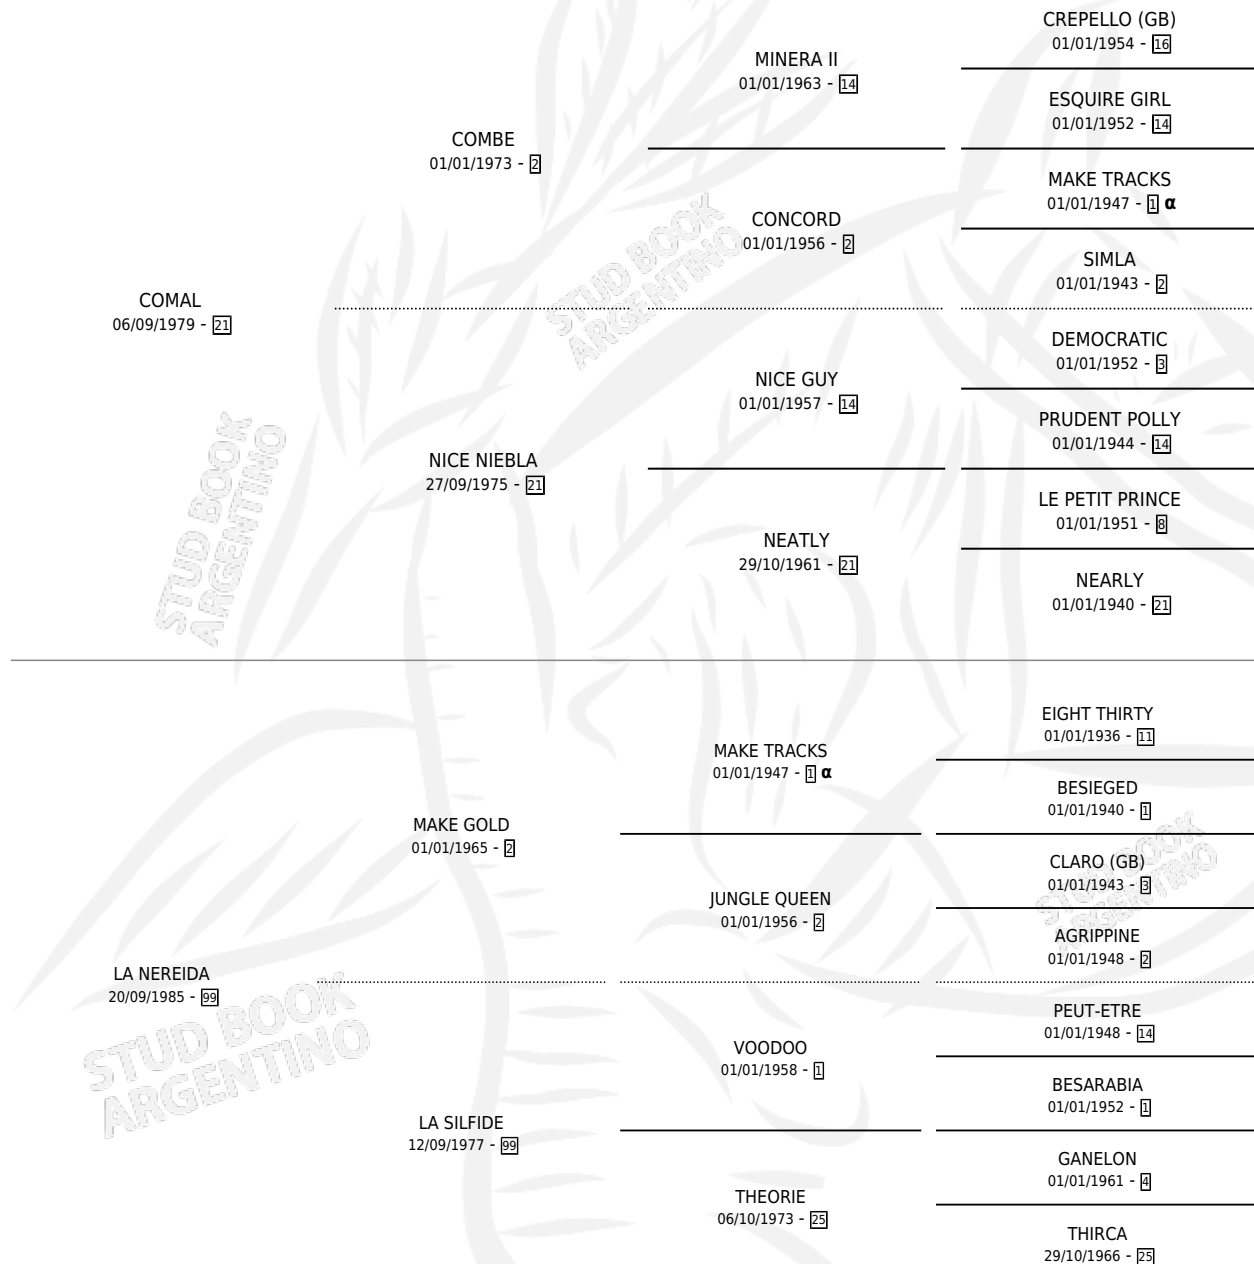

LA ENEIDA

por COMAL y LA NEREIDA por MAKE GOLD

Argentina · Hembra · Alazan · SP · 05/08/1995
Familia 99 · Volumen 35

ESTADO

TIPIFICACIÓN SANGUÍNEA	X
TIPIFICACIÓN POR ADN	X
PASAPORTE	X
IDENTIFICACIÓN POR MICROCHIP	X
REPRODUCTOR	X

Lugar de nacimiento: Casablanca

Criador: Sin dato

PEDIGREE

INBREEDING : α

LA ENEIDA

Datos oficiales del Stud Book Argentino

Documento generado el 06/05/2026

studbook.org.ar