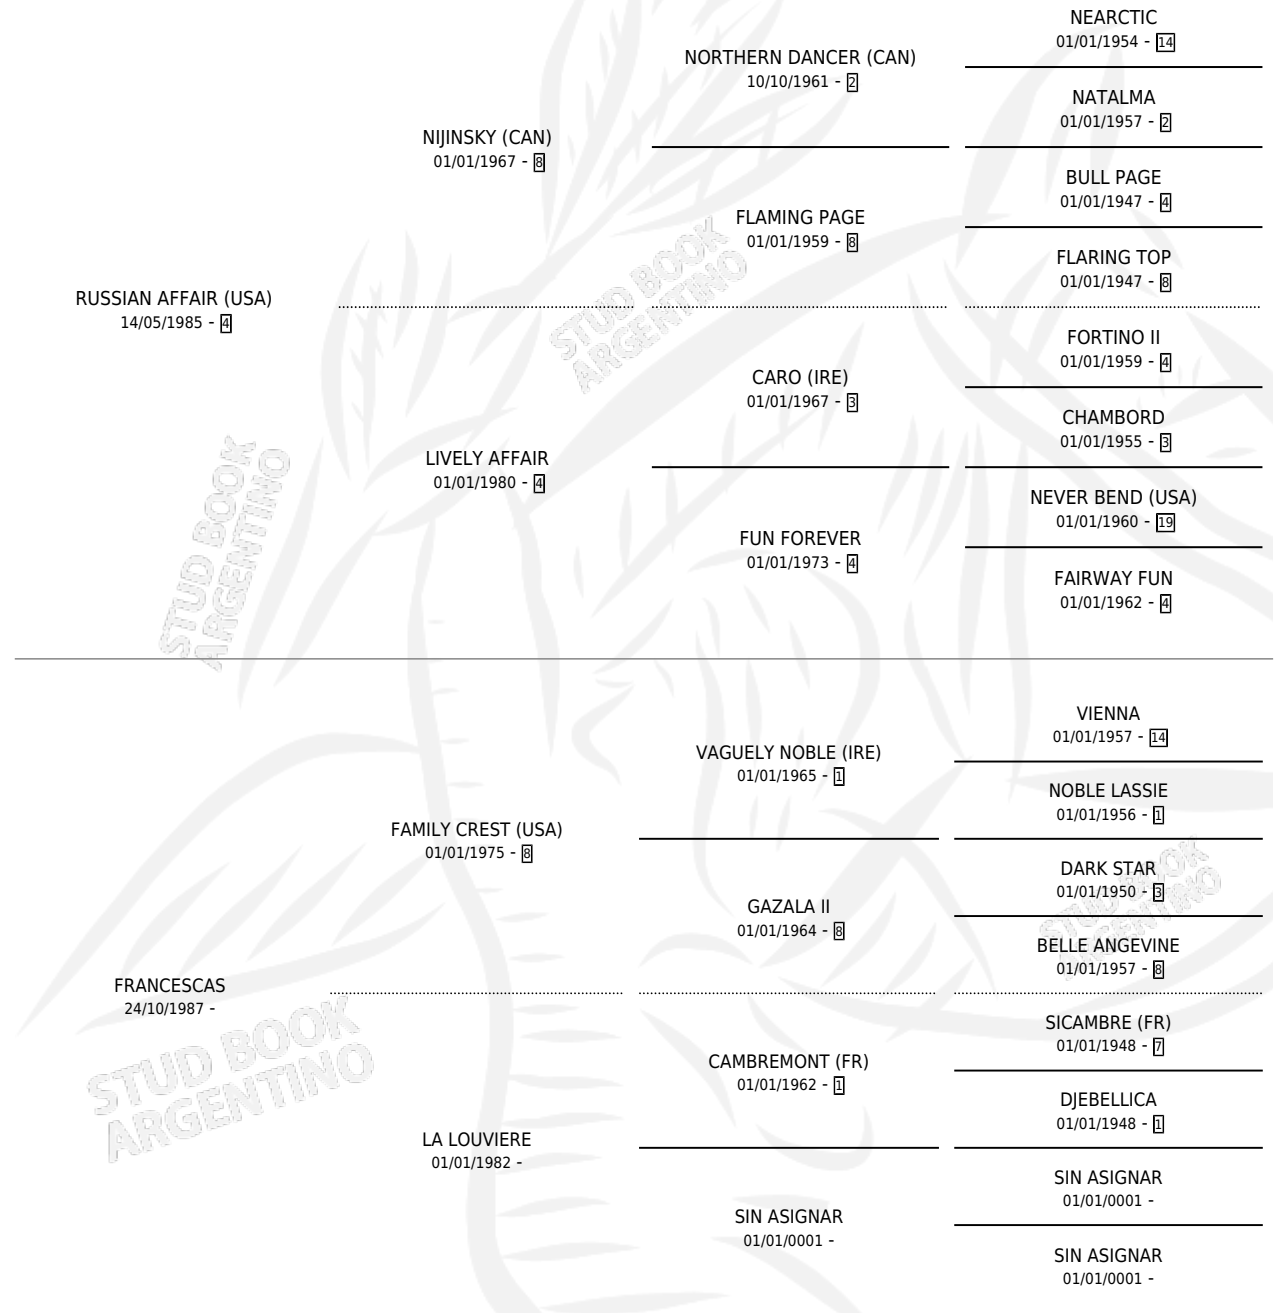

FRANSKI

por **RUSSIAN AFFAIR (USA)** y **FRANCESCAS** por **FAMILY CREST (USA)**

Argentina · Macho · Alazan · SP · 22/08/1995
Familia · Volumen 35

ESTADO

TIPIFICACIÓN SANGUÍNEA	X
TIPIFICACIÓN POR ADN	X
PASAPORTE	X
IDENTIFICACIÓN POR MICROCHIP	X
REPRODUCTOR	X

Lugar de nacimiento: Tres Pinos

Criador: Sin dato

PEDIGREE

FRANSKI

Datos oficiales del Stud Book Argentino

Documento generado el 25/04/2026

studbook.org.ar