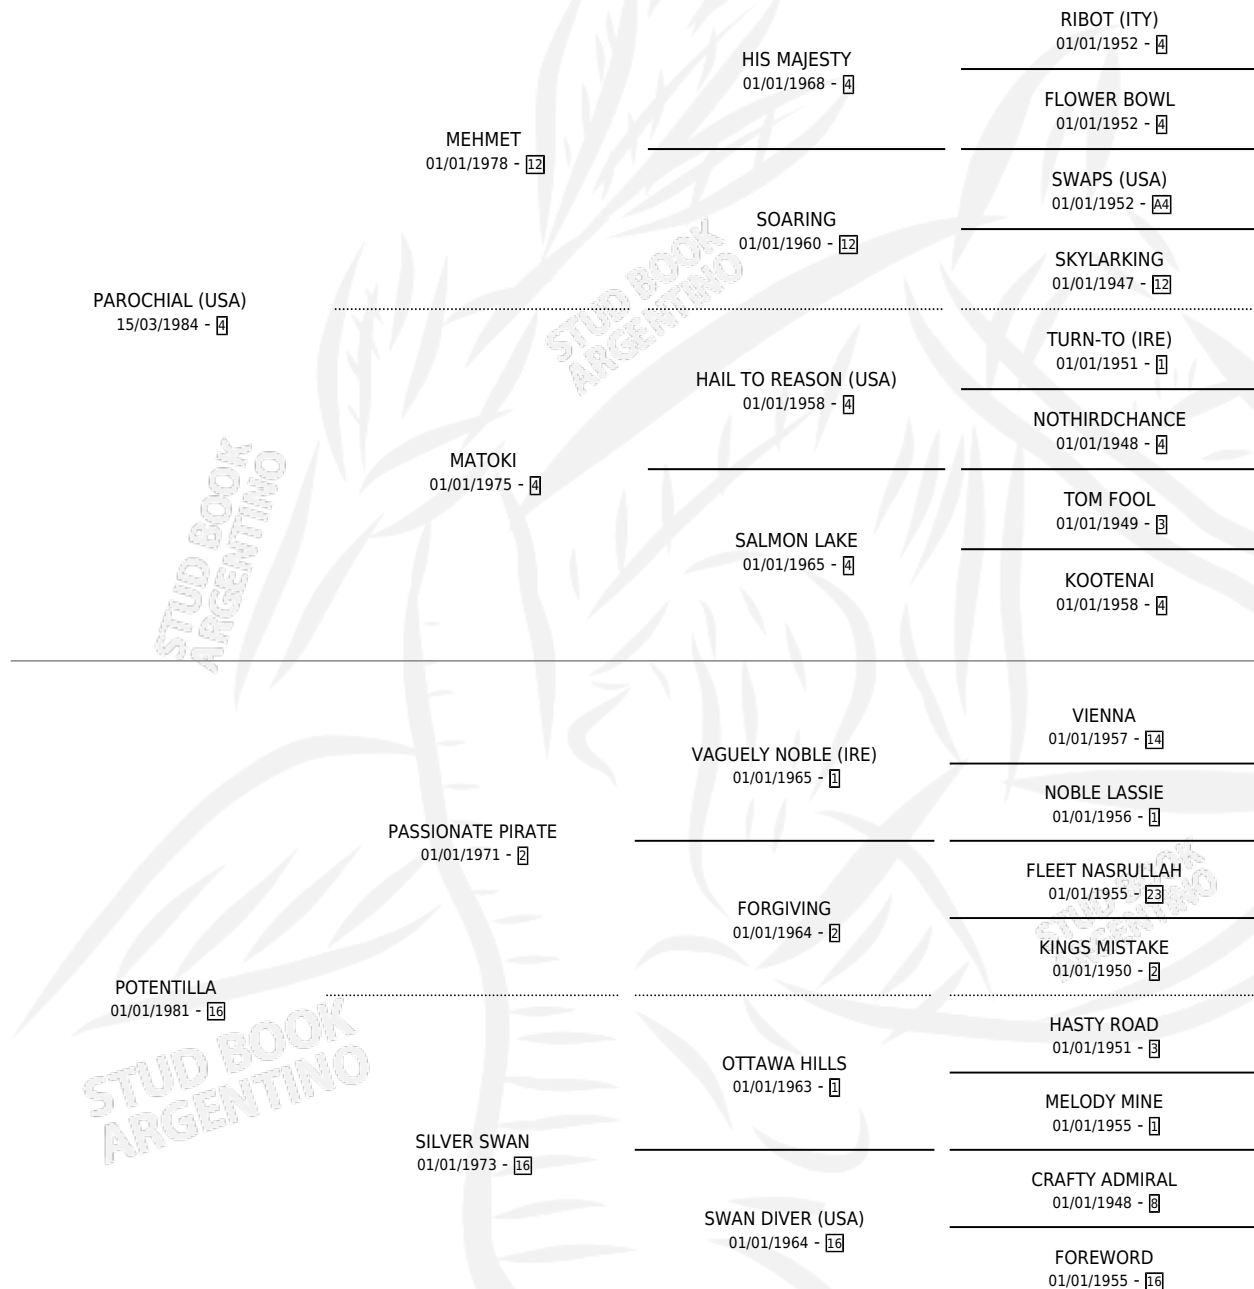

POTENT SOON

por PAROCHIAL (USA) y POTENTILLA por PASSIONATE PIRATE

Argentina · Macho · Tordillo · SP · 22/08/1995
Familia 16-h · Volumen 35

ESTADO

TIPIFICACIÓN SANGUÍNEA	X
TIPIFICACIÓN POR ADN	X
PASAPORTE	X
IDENTIFICACIÓN POR MICROCHIP	X
REPRODUCTOR	X

Lugar de nacimiento: San Jose del Socorro
Criador: Sin dato

PEDIGREE

CAMPAÑA

Solo carreras oficiales de Argentina

POR EDAD

EDAD	CC	1°	2°	3°	4°	5°	NP	CLC	CLG	CLCG1	CLGG1	IMPORTE	GANANCIA / CC
3 AÑOS	3	0	0	0	0	1	2	0	0	0	0	\$204	\$68
TOTALES	3	0	0	0	0	1	2	0	0	0	0	\$204	\$68
%		0.0%	0.0%	0.0%	0.0%	33.3%	66.7%	0.0%	0.0%	0.0%	0.0%		