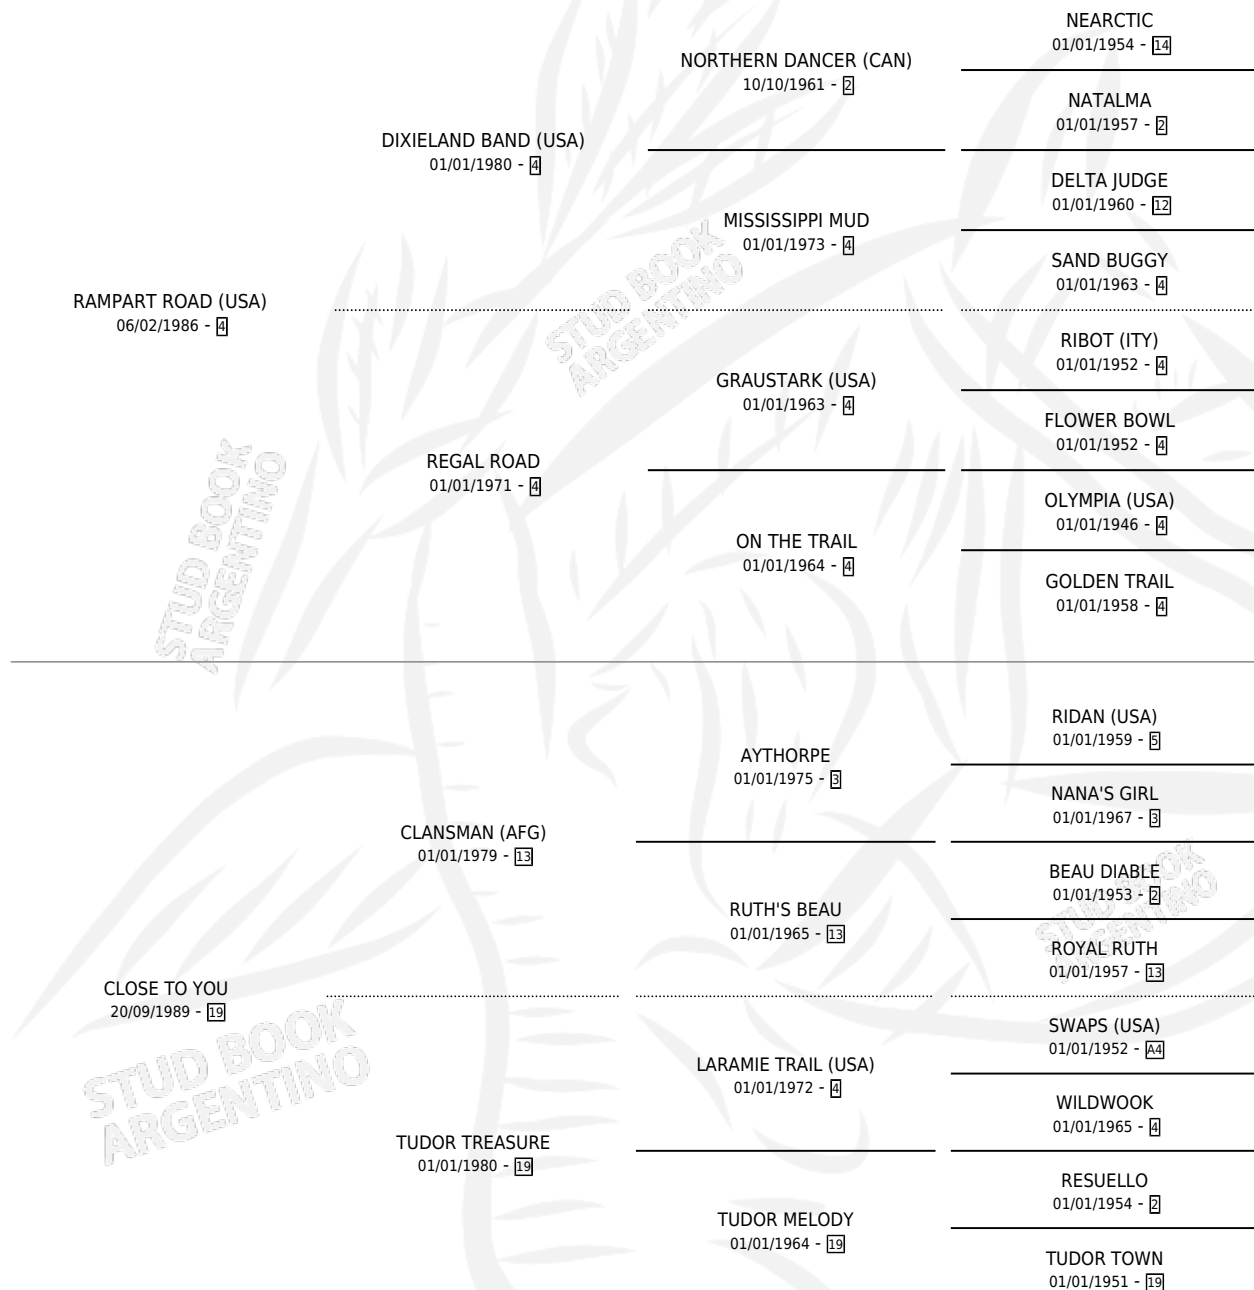

PINGUI ROAD

por **RAMPART ROAD (USA)** y **CLOSE TO YOU** por **CLANSMAN (AFG)**

Argentina · Macho · Zaino Colorado · SP · 08/08/1995
Familia 19-c · Volumen 35

ESTADO

TIPIFICACIÓN SANGUÍNEA	X
TIPIFICACIÓN POR ADN	X
PASAPORTE	X
IDENTIFICACIÓN POR MICROCHIP	X
REPRODUCTOR	X

Lugar de nacimiento: Campo particular

Criador: Asociacion Cooperativa De Criadores De Caballos De Carrera

PEDIGREE