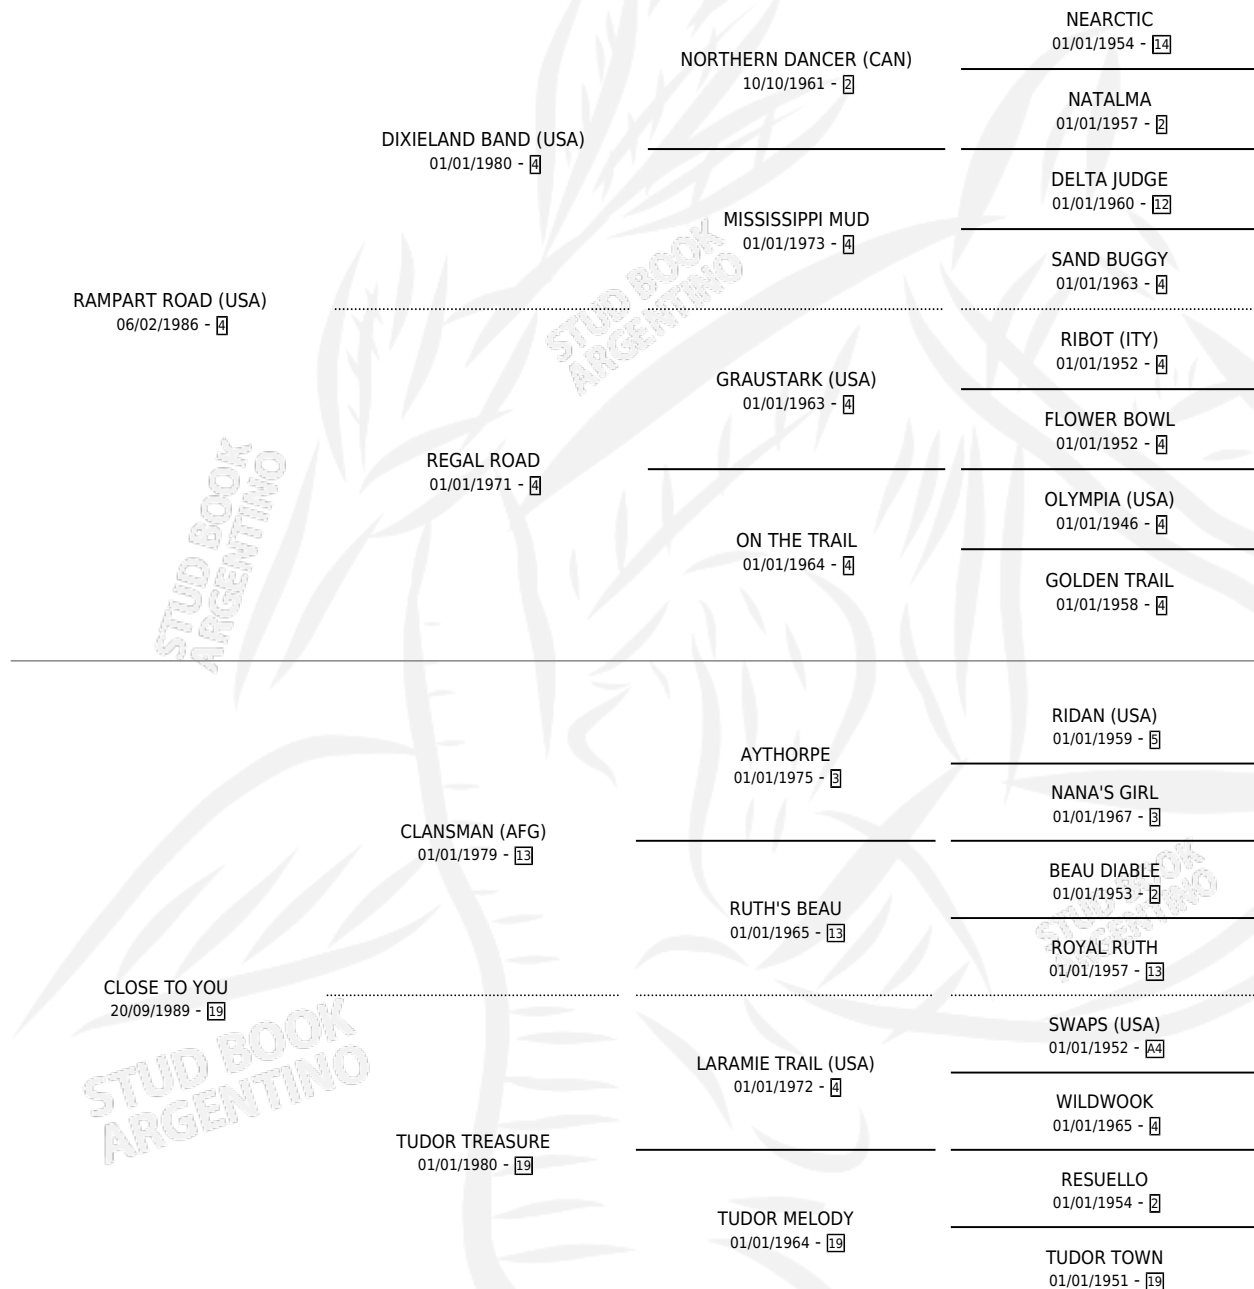

PINGUI ROAD

por **RAMPART ROAD (USA)** y **CLOSE TO YOU** por
CLANSMAN (AFG)

Argentina · Macho · Zaino Colorado · SP · 08/08/1995
Familia 19-c · Volumen 35

ESTADO

TIPIFICACIÓN SANGUÍNEA	X
TIPIFICACIÓN POR ADN	X
PASAPORTE	X
IDENTIFICACIÓN POR MICROCHIP	X
REPRODUCTOR	X

Lugar de nacimiento: Campo particular

Criador: Asociacion Cooperativa De Criadores De
Caballos De Carrera

PEDIGREE

CAMPAÑA

Solo carreras oficiales de Argentina

POR EDAD

EDAD	CC	1°	2°	3°	4°	5°	NP	CLC	CLG	CLCG1	CLGG1	IMPORTE	GANANCIA / CC
4 AÑOS	1	0	0	0	0	0	1	0	0	0	0	\$0	\$0
TOTALES	1	0	0	0	0	0	1	0	0	0	0	\$0	\$0
%		0.0%	0.0%	0.0%	0.0%	0.0%	100%	0.0%	0.0%	0.0%	0.0%		