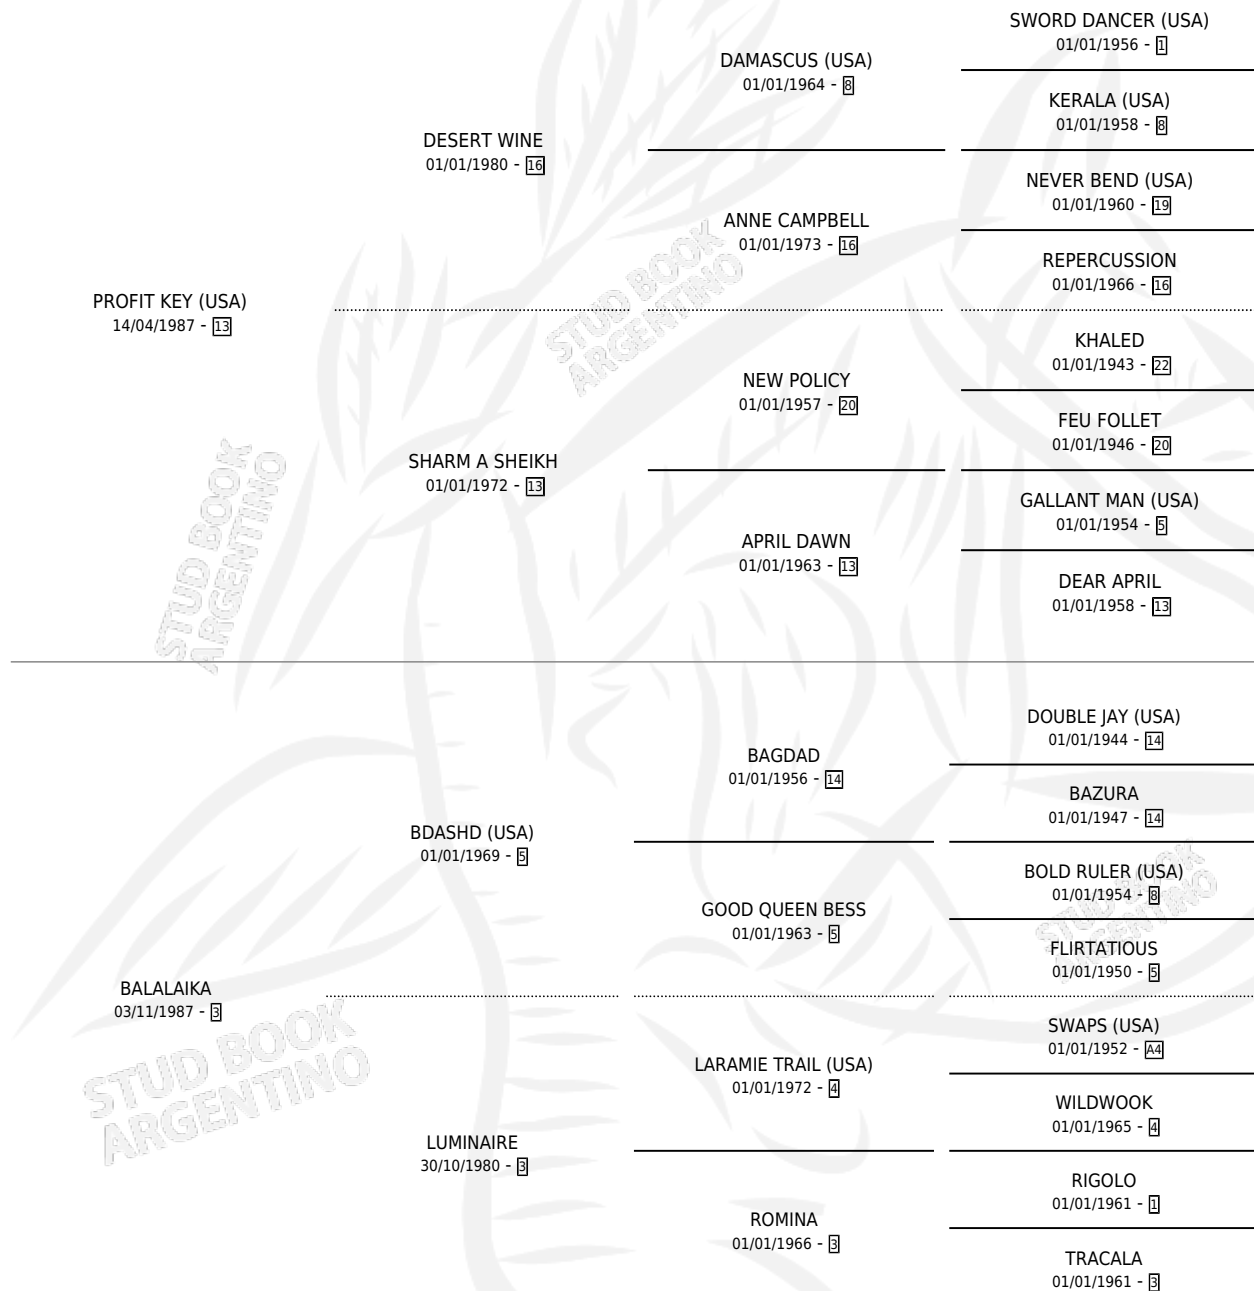

BYE BLUES

por **PROFIT KEY (USA)** y **BALALAIKA** por **BDASHD (USA)**

Argentina · Hembra · Zaino · SP · 04/09/1995
Familia 3-n · Volumen 35

ESTADO

TIPIFICACIÓN SANGUÍNEA	✓
TIPIFICACIÓN POR ADN	✓
PASAPORTE	X
IDENTIFICACIÓN POR MICROCHIP	X
REPRODUCTOR	✓

Lugar de nacimiento: El Candil

Criador: Sin dato

~

HIJOS

	MACHOS	HEMBRAS
7 NACIERON	6	1
4 CORRIERON	3	1
3 GANARON	2	1
1 GANADORES CL	1 GANADORES GR	0 GANADORES G1

PEDIGREE

**S**cimentos **7** / Efectividad **58.33%**

PADRILLO	PRODUCTO	CRIADOR	1ER SERVICIO	ÚLTIMO SERVICIO
EVILASIO	∅		07/11/2013	07/11/2013
BYE BLUES	∅		08/11/2011	08/11/2011
THE LEOPARD (USA)	∅		08/11/2011	08/11/2011
Datos oficiales del Stud Book Argentino				
RUSSIAN BLUE (IRE)	KEY BLUES (M Z, 25/10/2011)	VIVES CARLOS MARTIN	03/11/2010	03/11/2010
Documento generado el 22/05/2025				
GRAND REWARD (USA)	GRAND BLUES (M Z, 12/10/2010)	VIVES CARLOS MARTIN	17/10/2009	05/11/2009
INDYGO SHINER (USA)	CALO BLUES (M Z, 17/09/2009)	VIVES CARLOS MARTIN	29/09/2008	29/09/2008
SULTRY SONG (USA)	FRANCIS BLUES (M ZC, 30/08/2008)	VIVES CARLOS MARTIN	14/09/2007	14/09/2007
SULTRY SONG (USA)	∅		21/10/2006	21/10/2006
FIRST HALO	KIKI BLUES (M Z, 24/09/2006)	VIVES CARLOS MARTIN	22/10/2005	22/10/2005
FIRST HALO	FIRST BLUES (M ZD, 11/10/2005) •MURIÓ EL 11/09/2008•	VIVES CARLOS MARTIN	23/10/2004	23/10/2004
FLIRTEADOR	∅		05/12/2002	05/12/2002
SEÑOR JUEZ	JUEZA CARO (H Z, 16/11/2002)	SIN DATO	27/11/2001	17/12/2001
EL COMPINCHE	∅		15/11/2000	15/11/2000