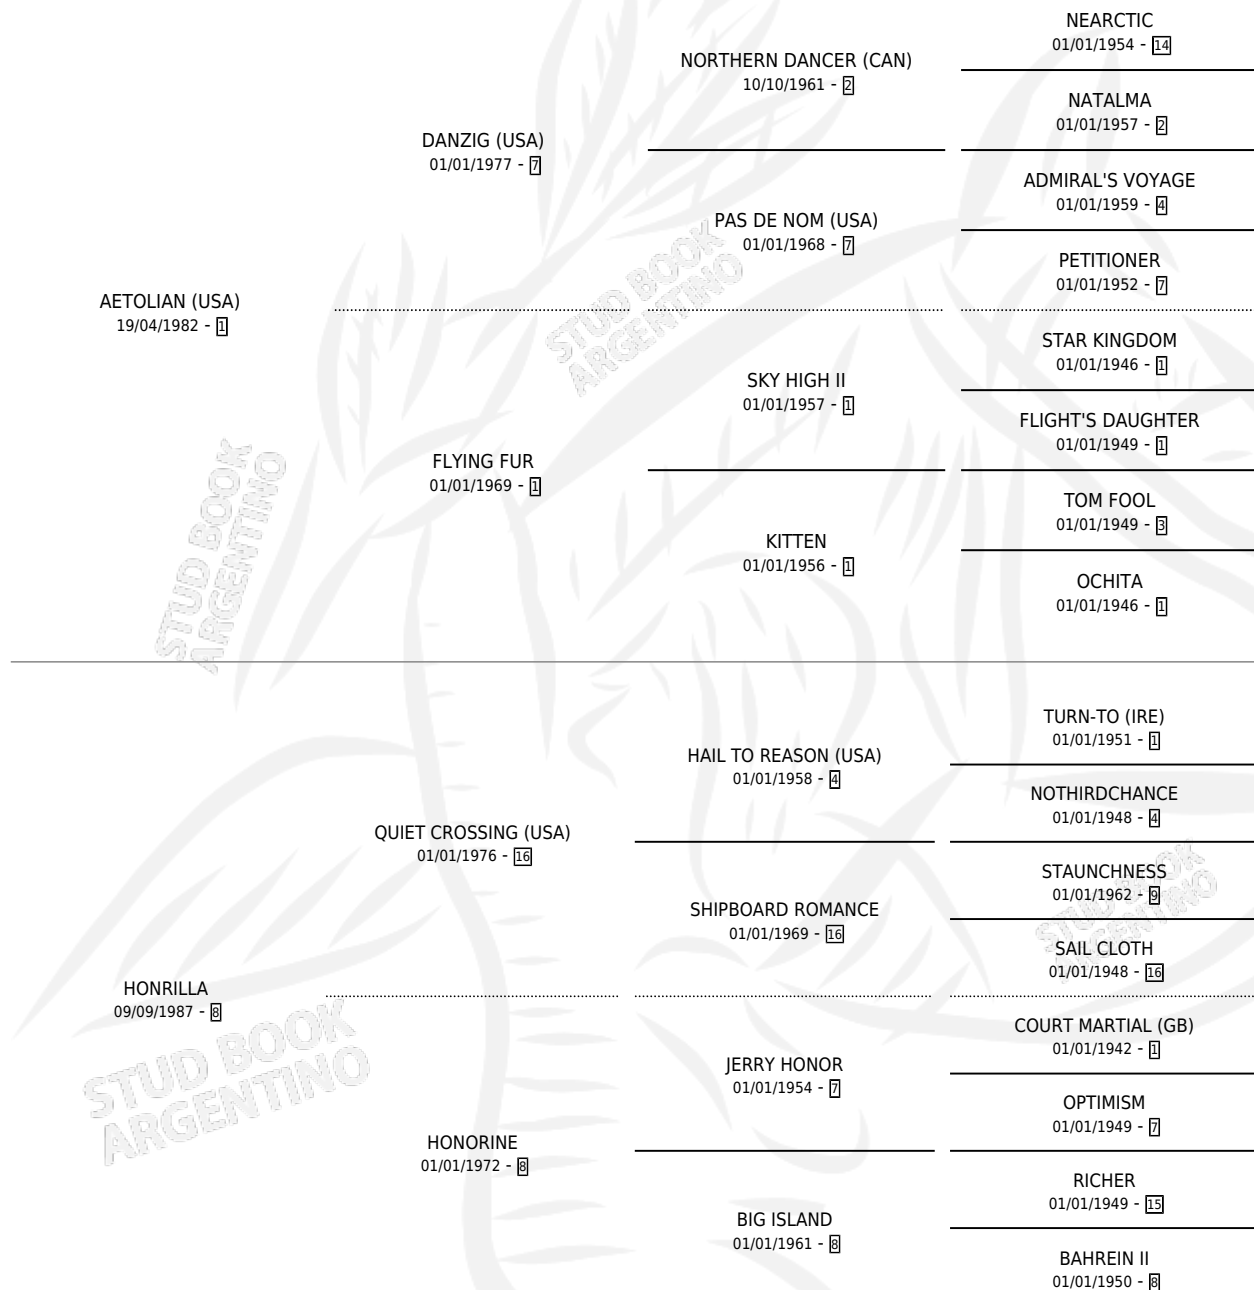

HONRILIANA

por **AETOLIAN (USA)** y **HONRILLA** por **QUIET CROSSING (USA)**

Argentina · Hembra · Tordillo · SP · 30/08/1995
Familia 8-a · Volumen 35

ESTADO

TIPIFICACIÓN SANGUÍNEA	✓
TIPIFICACIÓN POR ADN	✓
PASAPORTE	X
IDENTIFICACIÓN POR MICROCHIP	X
REPRODUCTOR	✓

Lugar de nacimiento: Melincue
Criador: Sin dato

HIJOS

	MACHOS	HEMBRAS
8 NACIERON	3	5
6 CORRIERON	2	4
3 GANARON	1	2

0	0	0
GANADORES CL	GANADORES GR	GANADORES G1

PEDIGREE