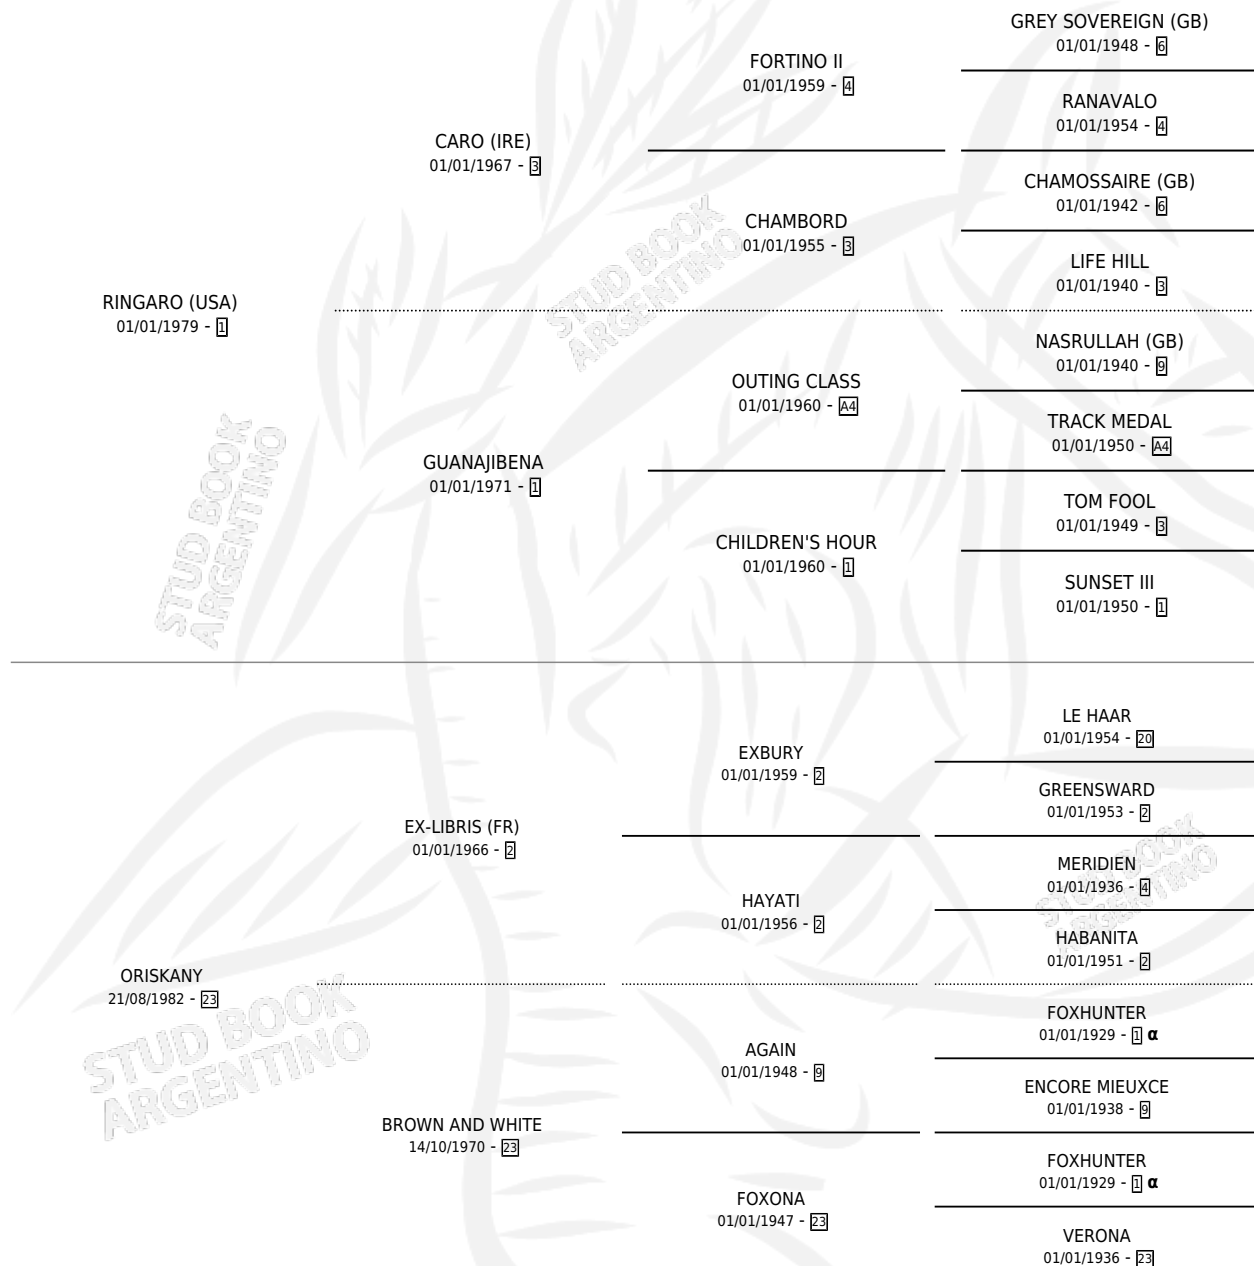

RISKANY

por RINGARO (USA) y ORISKANY por EX-LIBRIS (FR)

Argentina · Hembra · Tordillo · SP · 05/09/1995
Familia 23-a · Volumen 35

ESTADO

TIPIFICACIÓN SANGUÍNEA	✓
TIPIFICACIÓN POR ADN	✓
PASAPORTE	X
IDENTIFICACIÓN POR MICROCHIP	X
REPRODUCTOR	✓

Lugar de nacimiento: Melincue

Criador: Sin dato

~

HIJOS

	MACHOS	HEMBRAS
11 NACIERON	5	6
6 CORRIERON	2	4
2 GANARON	0	2
0 GANADORES CL	0 GANADORES GR	0 GANADORES G1

PEDIGREE

INBREEDING : α

CAMPAÑA

Solo carreras oficiales de Argentina

POR EDAD

EDAD	CC	1°	2°	3°	4°	5°	NP	CLC	CLG	CLCG1	CLGG1	IMPORTE	GANANCIA / CC
3 AÑOS	7	1	0	0	1	0	5	1	0	1	0	\$9,395	\$1,342
TOTALES	7	1	0	0	1	0	5	1	0	1	0	\$9,395	\$1,342
%		14.3%	0.0%	0.0%	14.3%	0.0%	71.4%	14.3%	0.0%	100%	0.0%		