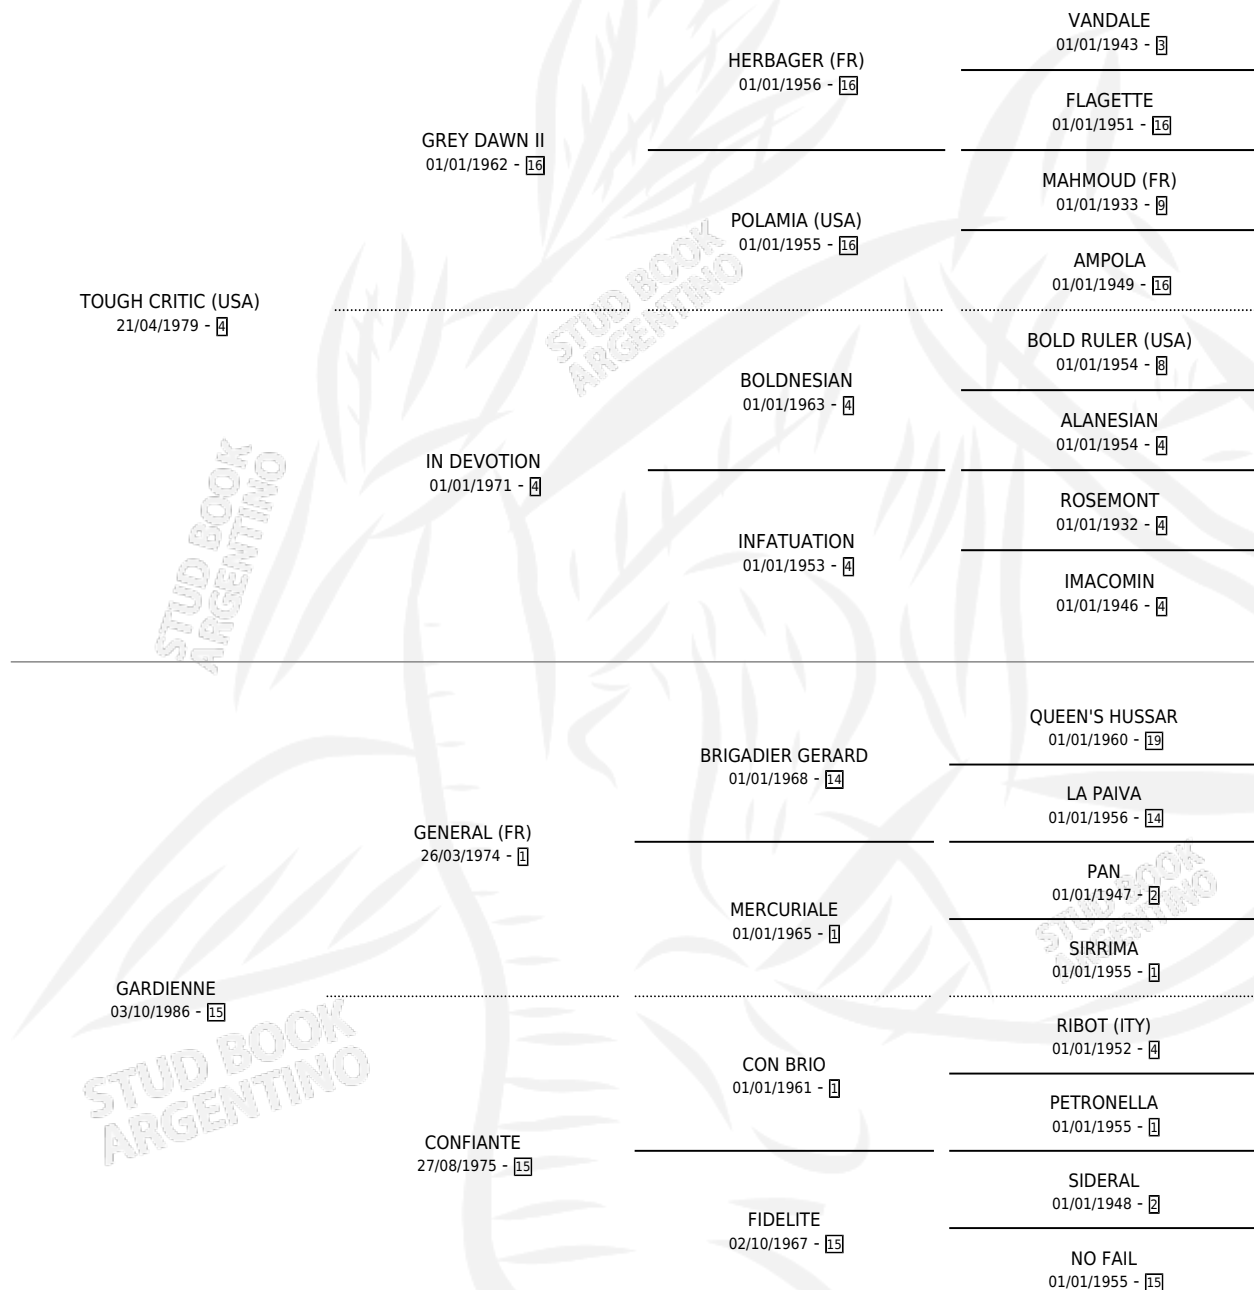

GUARD CRITIC

por **TOUGH CRITIC (USA)** y **GARDIENNE** por **GENERAL (FR)**
(FR)

Argentina · Hembra · Zaino · SP · 05/09/1995
Familia 15-d · Volumen 35

ESTADO

TIPIFICACIÓN SANGUÍNEA	✓
TIPIFICACIÓN POR ADN	✓
PASAPORTE	X
IDENTIFICACIÓN POR MICROCHIP	X
REPRODUCTOR	✓

Lugar de nacimiento: Melincue
Criador: Sin dato

~

HIJOS

	MACHOS	HEMBRAS
11 NACIERON	1	10
9 CORRIERON	1	8
6 GANARON	1	5
0 GANADORES CL	0 GANADORES GR	0 GANADORES G1

PEDIGREE

CAMPAÑA

Solo carreras oficiales de Argentina