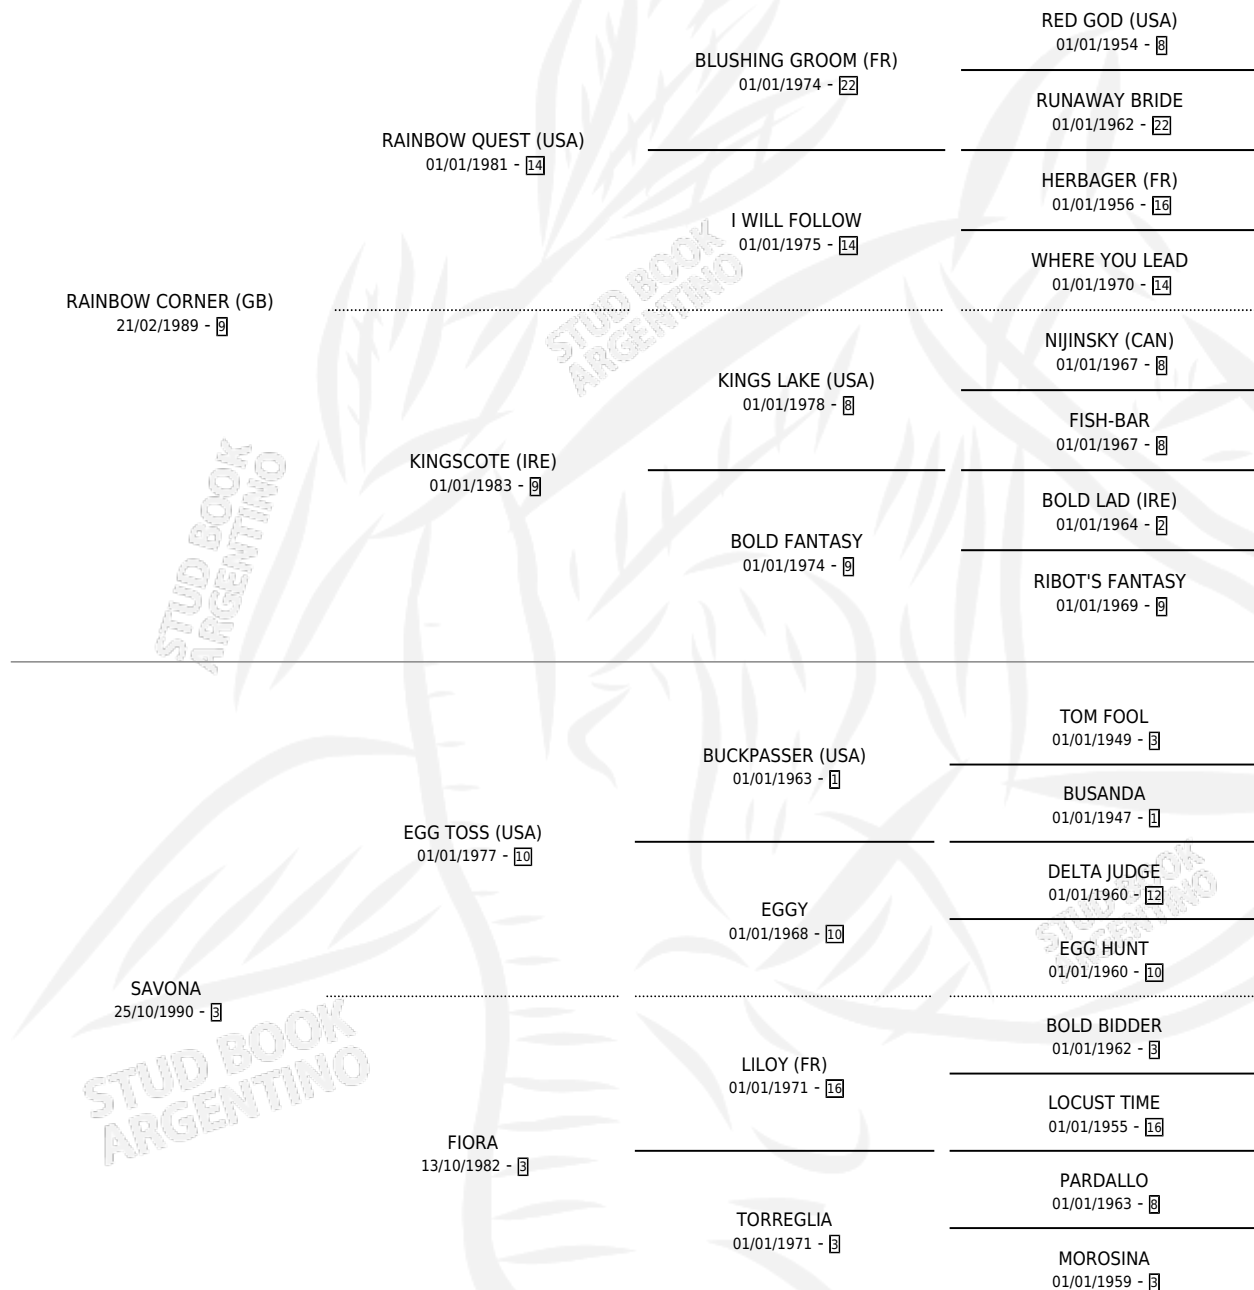

ELZIRE

por **RAINBOW CORNER (GB)** y **SAVONA** por **EGG TOSS (USA)**

Argentina · Hembra · Zaino · SP · 23/07/1995
Familia 3-b · Volumen 35

ESTADO

TIPIFICACIÓN SANGUÍNEA	X
TIPIFICACIÓN POR ADN	X
PASAPORTE	X
IDENTIFICACIÓN POR MICROCHIP	X
REPRODUCTOR	X

Lugar de nacimiento: Abolengo
Criador: Malijohe

PEDIGREE