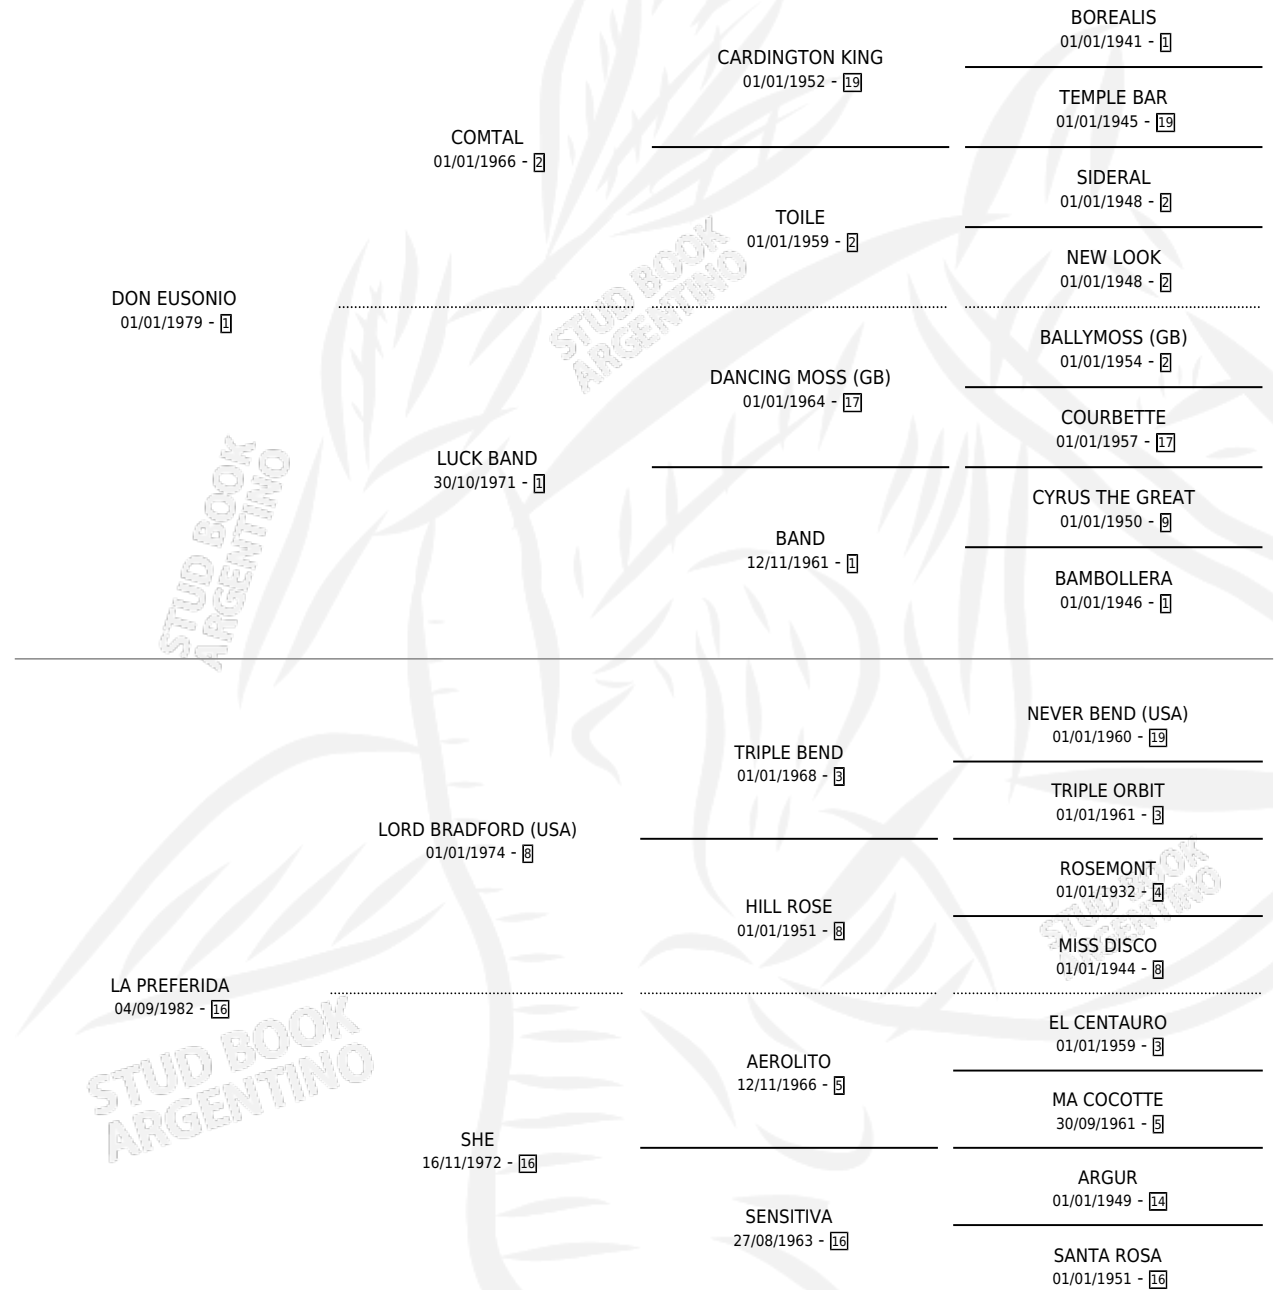

BUCANERO DON

por DON EUSONIO y LA PREFERIDA por LORD BRADFORD (USA)

Argentina · Macho · Tordillo · SP · 09/08/1995
Familia 16-e · Volumen 35

ESTADO

TIPIFICACIÓN SANGUÍNEA	X
TIPIFICACIÓN POR ADN	X
PASAPORTE	X
IDENTIFICACIÓN POR MICROCHIP	X
REPRODUCTOR	X

Lugar de nacimiento: Tramo Veinte
Criador: Tramo Veinte

PEDIGREE

BUCANERO DON

Datos oficiales del Stud Book Argentino

Documento generado el 10/05/2026

studbook.org.ar