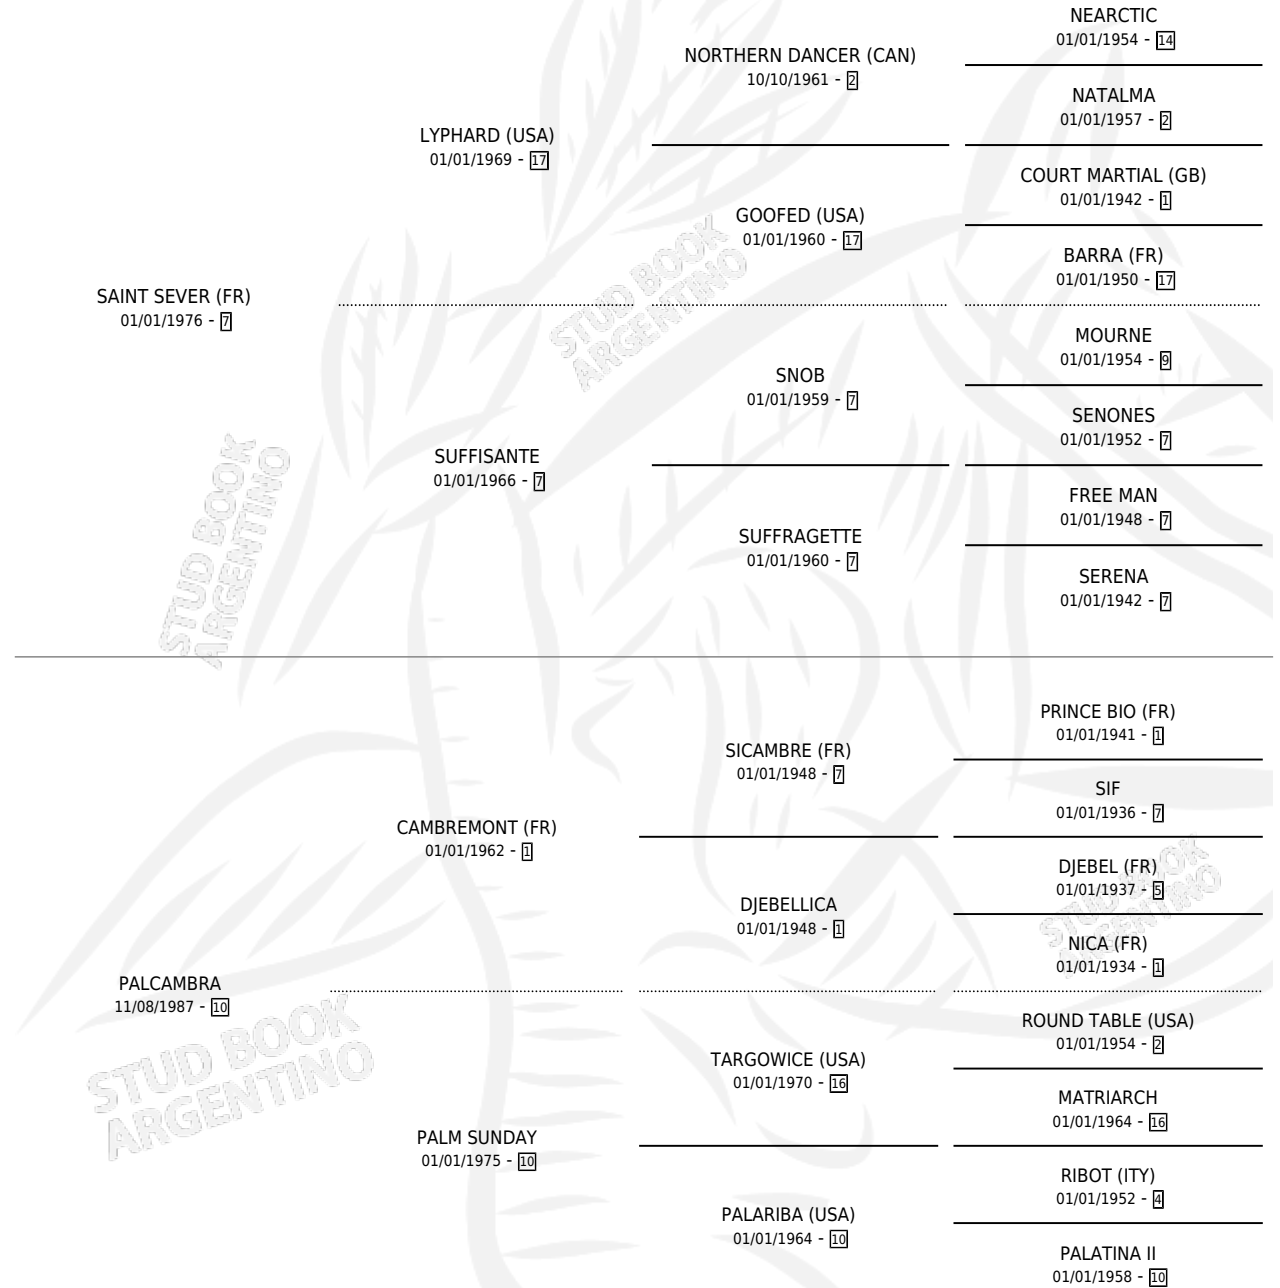

PALCA SEVERA

por SAINT SEVER (FR) y PALCAMBRA por CAMBREMONT (FR)

Argentina · Hembra · Zaino · SP · 10/08/1995
Familia 10-b · Volumen 35

ESTADO

TIPIFICACIÓN SANGUÍNEA	X
TIPIFICACIÓN POR ADN	X
PASAPORTE	X
IDENTIFICACIÓN POR MICROCHIP	X
REPRODUCTOR	✓

Lugar de nacimiento: San Rafael del Reparo
Criador: Sin dato

PEDIGREE

S

mientos **0** / Efectividad **0.00%**

PADRILLO	PRODUCTO	CRIADOR	1ER SERVICIO	ÚLTIMO SERVICIO
EL METEORO	∅		06/11/1999	29/11/1999

PALCA SEVERA