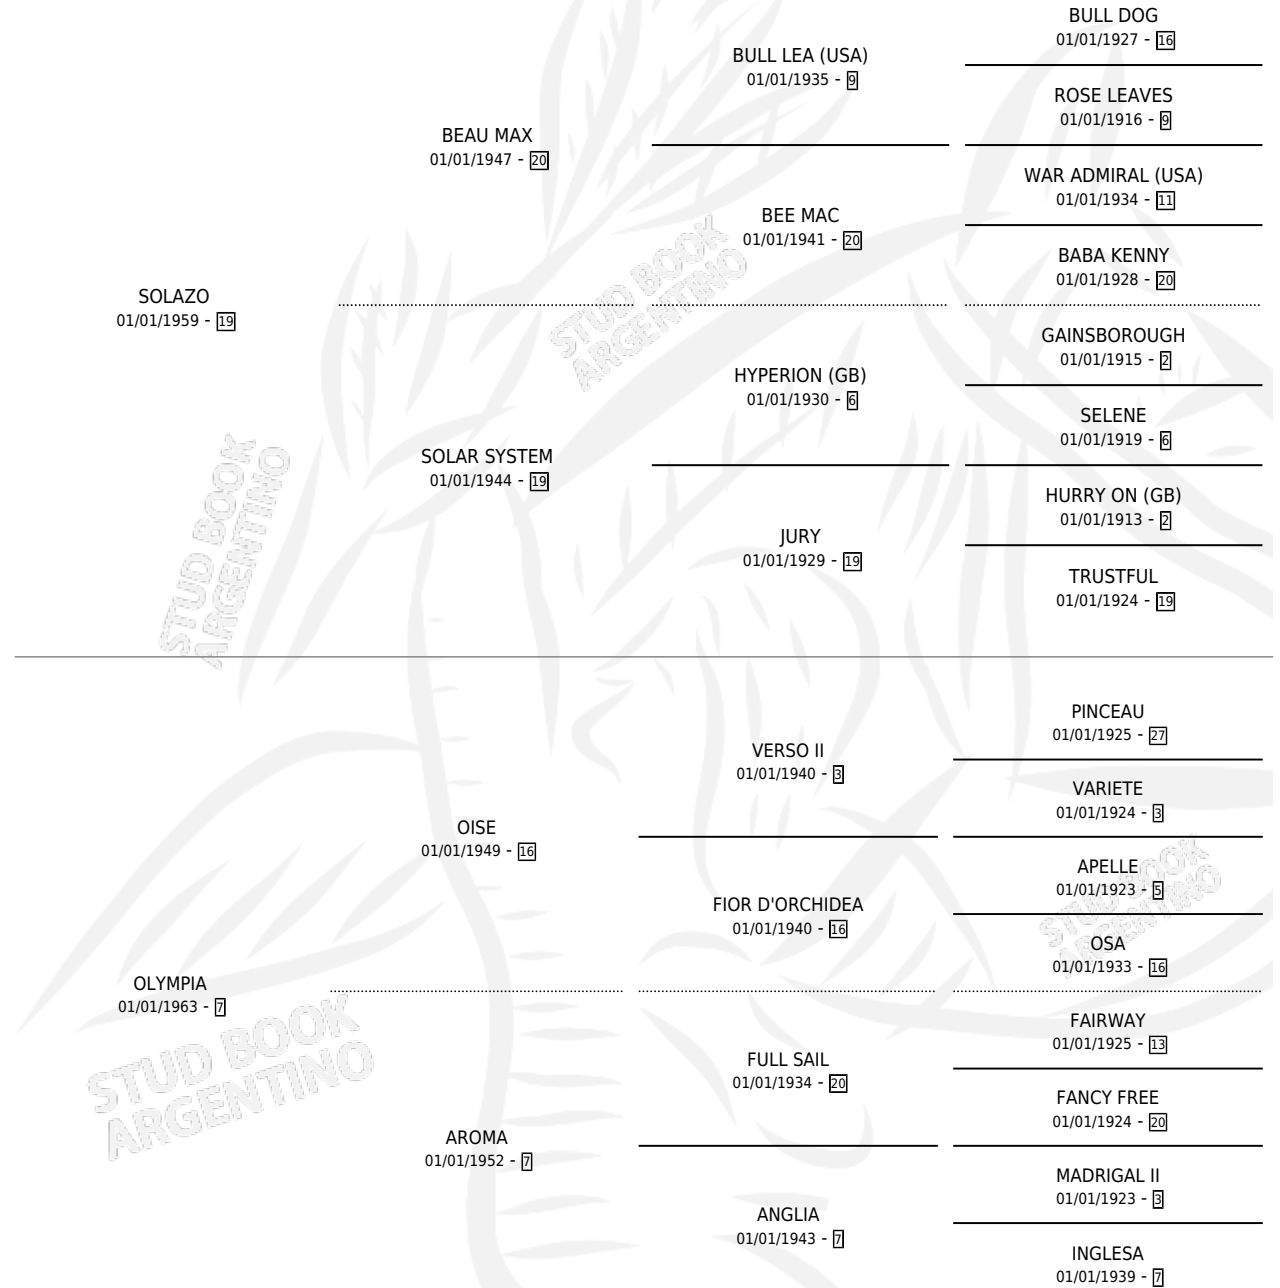

OFF SUN

por SOLAZO y OLYMPIA por OISE

Argentina · Macho · Zaino · SP · 01/01/1972
Familia 7 · Volumen 28

ESTADO

TIPIFICACIÓN SANGUÍNEA	X
TIPIFICACIÓN POR ADN	X
PASAPORTE	X
IDENTIFICACIÓN POR MICROCHIP	X
REPRODUCTOR	✓

Lugar de nacimiento: Campo particular

Criador: Sin dato

~

HIJOS

	MACHOS	HEMBRAS
65 NACIERON	35	30
5 CORRIERON	1	4
2 GANARON	0	2
0 GANADORES CL	0 GANADORES GR	0 GANADORES G1

PEDIGREE

SERVICIOS PADRILLO

TEMPORADA	HARAS	SERVICIO	NAC.	EFFECTIVIDAD
1988	EL BAJO GRANDE	16	7	43.75 %
1987	IMPORTADO EN VIENTRE	17	12	70.59 %
1986	IMPORTADO EN VIENTRE	18	10	55.56 %
1985	IMPORTADO EN VIENTRE	19	12	63.16 %
0	IMPORTADO EN VIENTRE	41	21	51.22 %