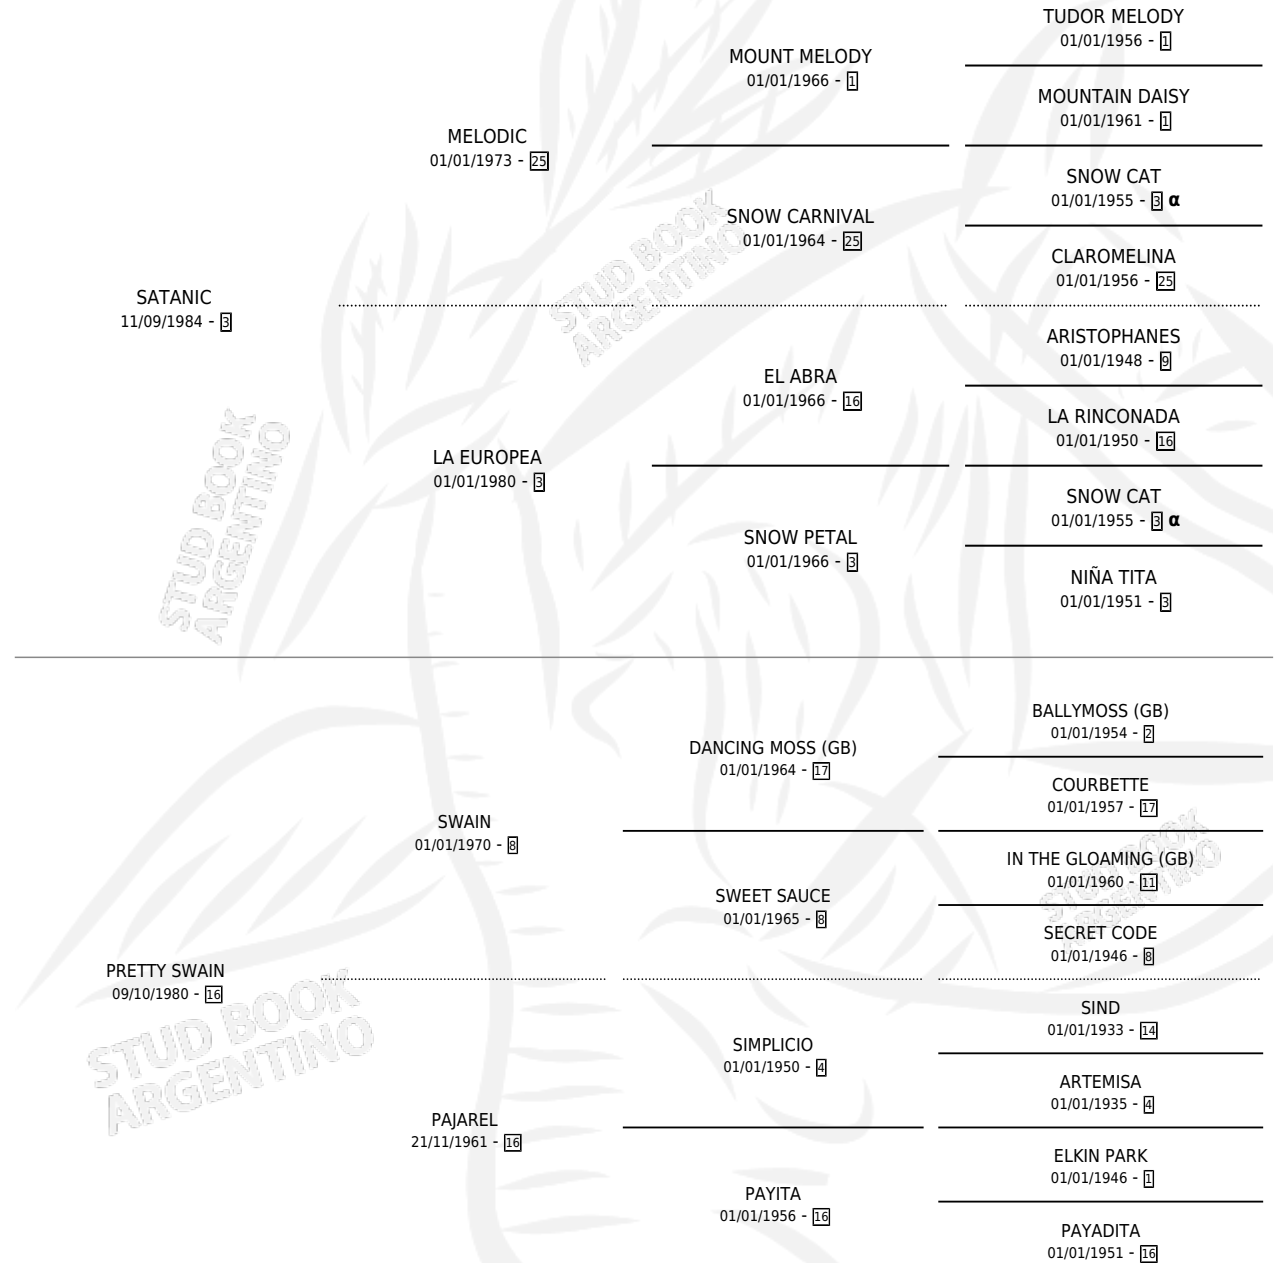

TIO QUICO

por SATANIC y PRETTY SWAIN por SWAIN

Argentina · Macho · Alazan · SP · 04/09/1995
Familia 16-b · Volumen 35

ESTADO

TIPIFICACIÓN SANGUÍNEA	X
TIPIFICACIÓN POR ADN	X
PASAPORTE	X
IDENTIFICACIÓN POR MICROCHIP	X
REPRODUCTOR	X

Lugar de nacimiento: Dilu

Criador: Sin dato

PEDIGREE

INBREEDING : α

TIO QUICO

Datos oficiales del Stud Book Argentino

Documento generado el 09/05/2026

studbook.org.ar