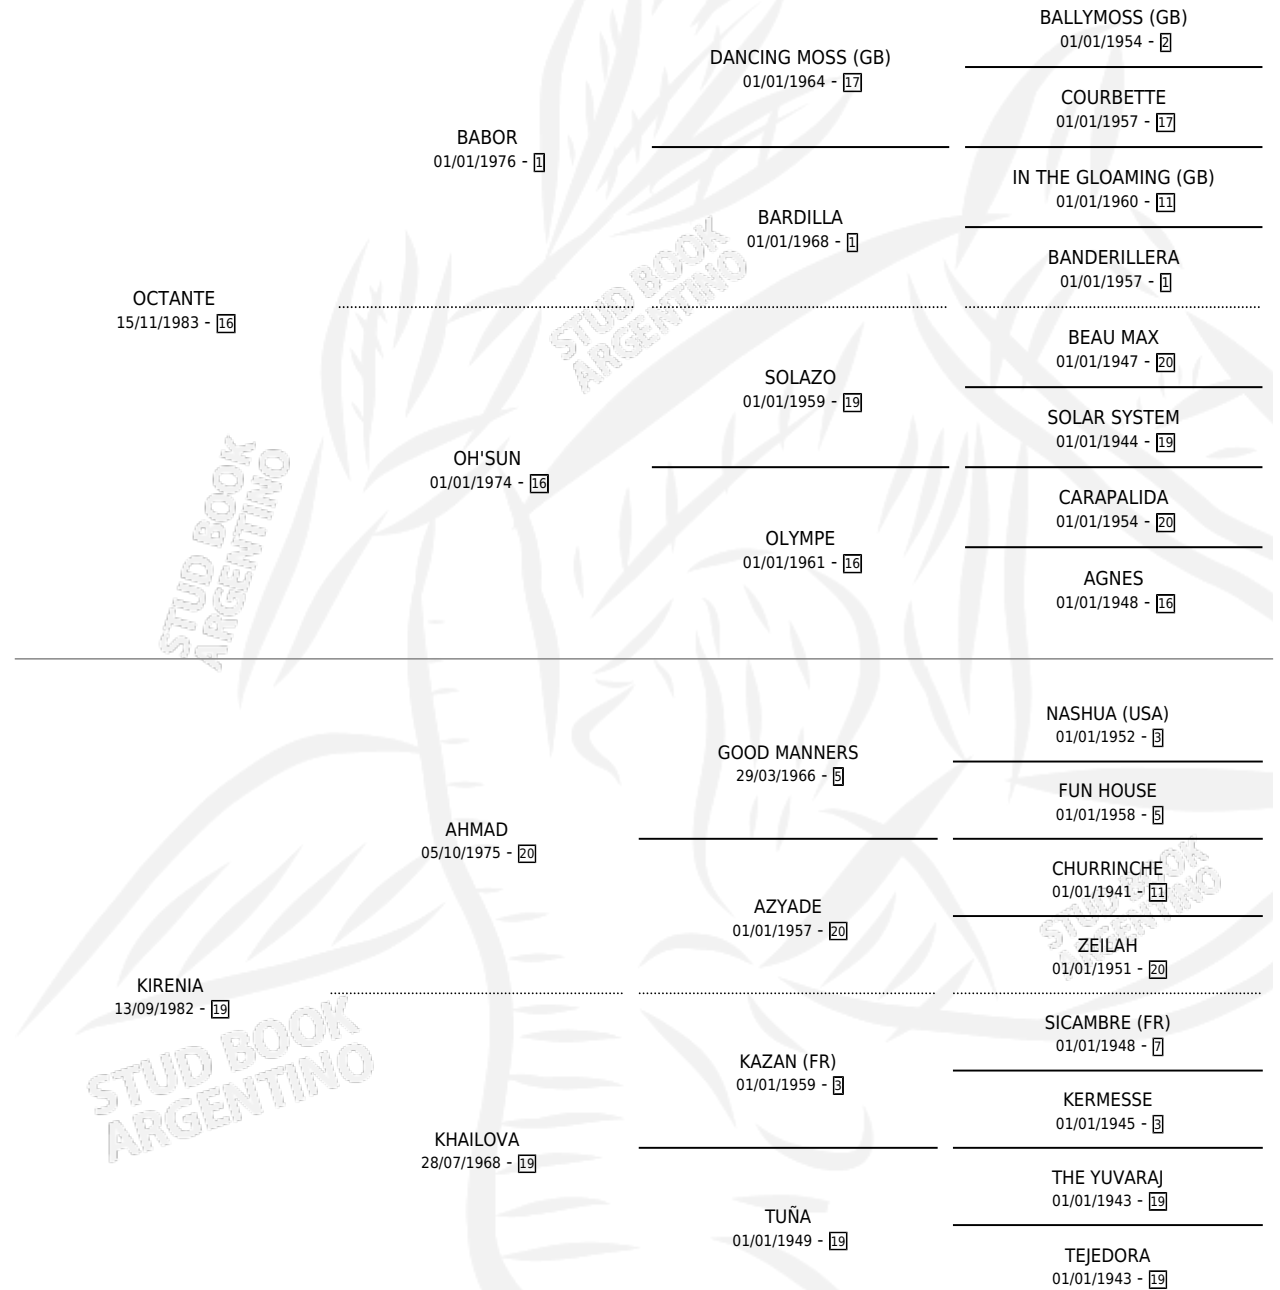

Lugar de nacimiento: El Paraiso

Criador: El Paraiso

~

HIJOS

	MACHOS	HEMBRAS
9 NACIERON	4	5
6 CORRIERON	2	4
3 GANARON	1	2
0 GANADORES CL	0 GANADORES GR	0 GANADORES G1

PEDIGREE

CAMPAÑA

Solo carreras oficiales de Argentina