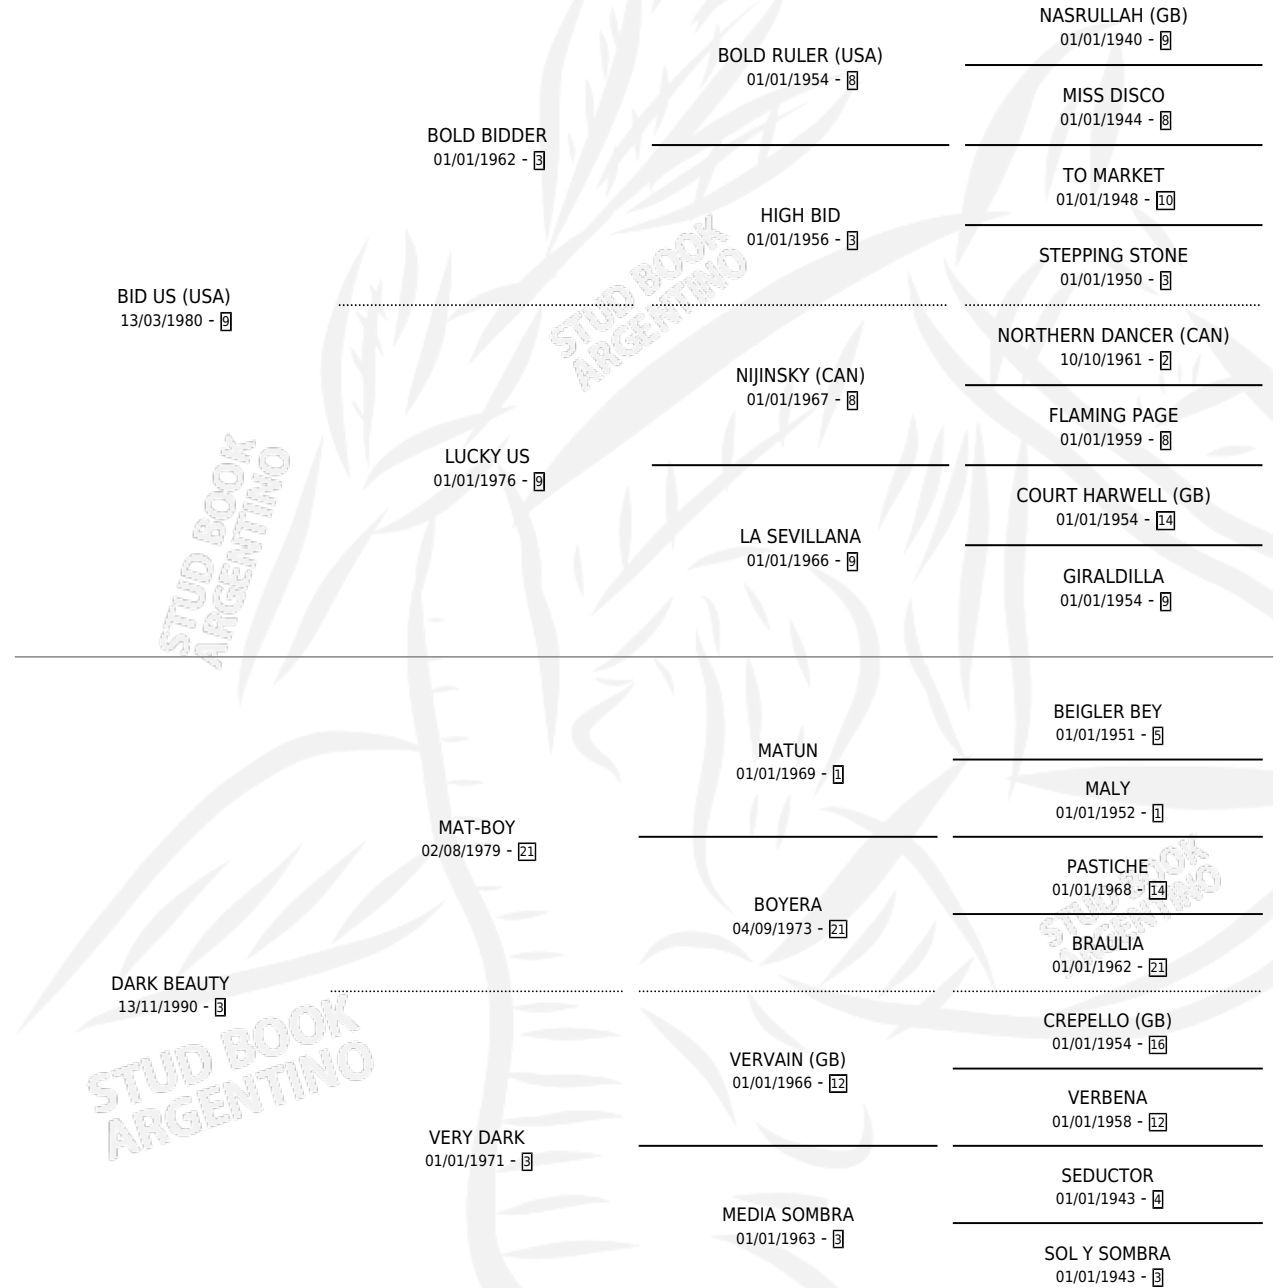

GOAJIRO

por **BID US (USA)** y **DARK BEAUTY** por **MAT-BOY**

Argentina · Macho · Alazan Tostado · SP · 25/08/1995
Familia 3-n · Volumen 35

ESTADO

TIPIFICACIÓN SANGUÍNEA	✓
TIPIFICACIÓN POR ADN	X
PASAPORTE	X
IDENTIFICACIÓN POR MICROCHIP	X
REPRODUCTOR	✓

Lugar de nacimiento: Usasti

Criador: Mateos Raul Osvaldo

PEDIGREE