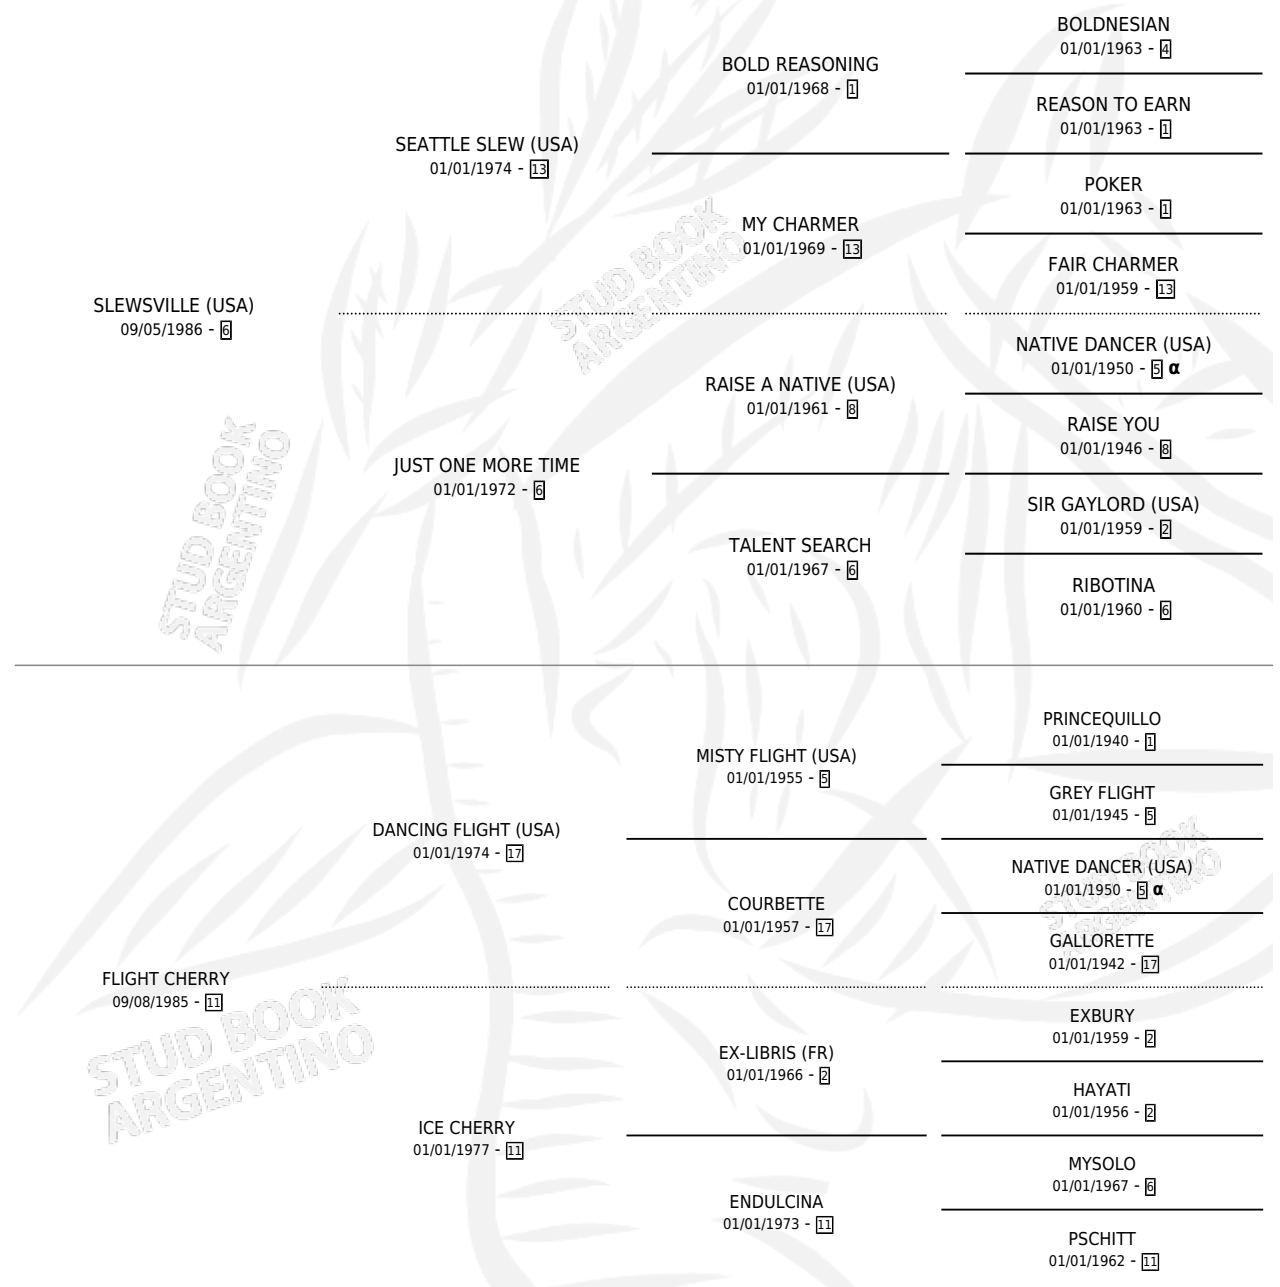

BAILA SALSA

por SLEWSVILLE (USA) y FLIGHT CHERRY por DANCING FLIGHT (USA)

Argentina · Hembra · Zaino · SP · 19/08/1995
Familia 11-c · Volumen 35

ESTADO

TIPIFICACIÓN SANGUÍNEA	X
TIPIFICACIÓN POR ADN	X
PASAPORTE	X
IDENTIFICACIÓN POR MICROCHIP	X
REPRODUCTOR	X

Lugar de nacimiento: Usasti
Criador: Mateos Raul Osvaldo

PEDIGREE

INBREEDING : α

BAILA SALSA

Datos oficiales del Stud Book Argentino

Documento generado el 03/05/2026

studbook.org.ar