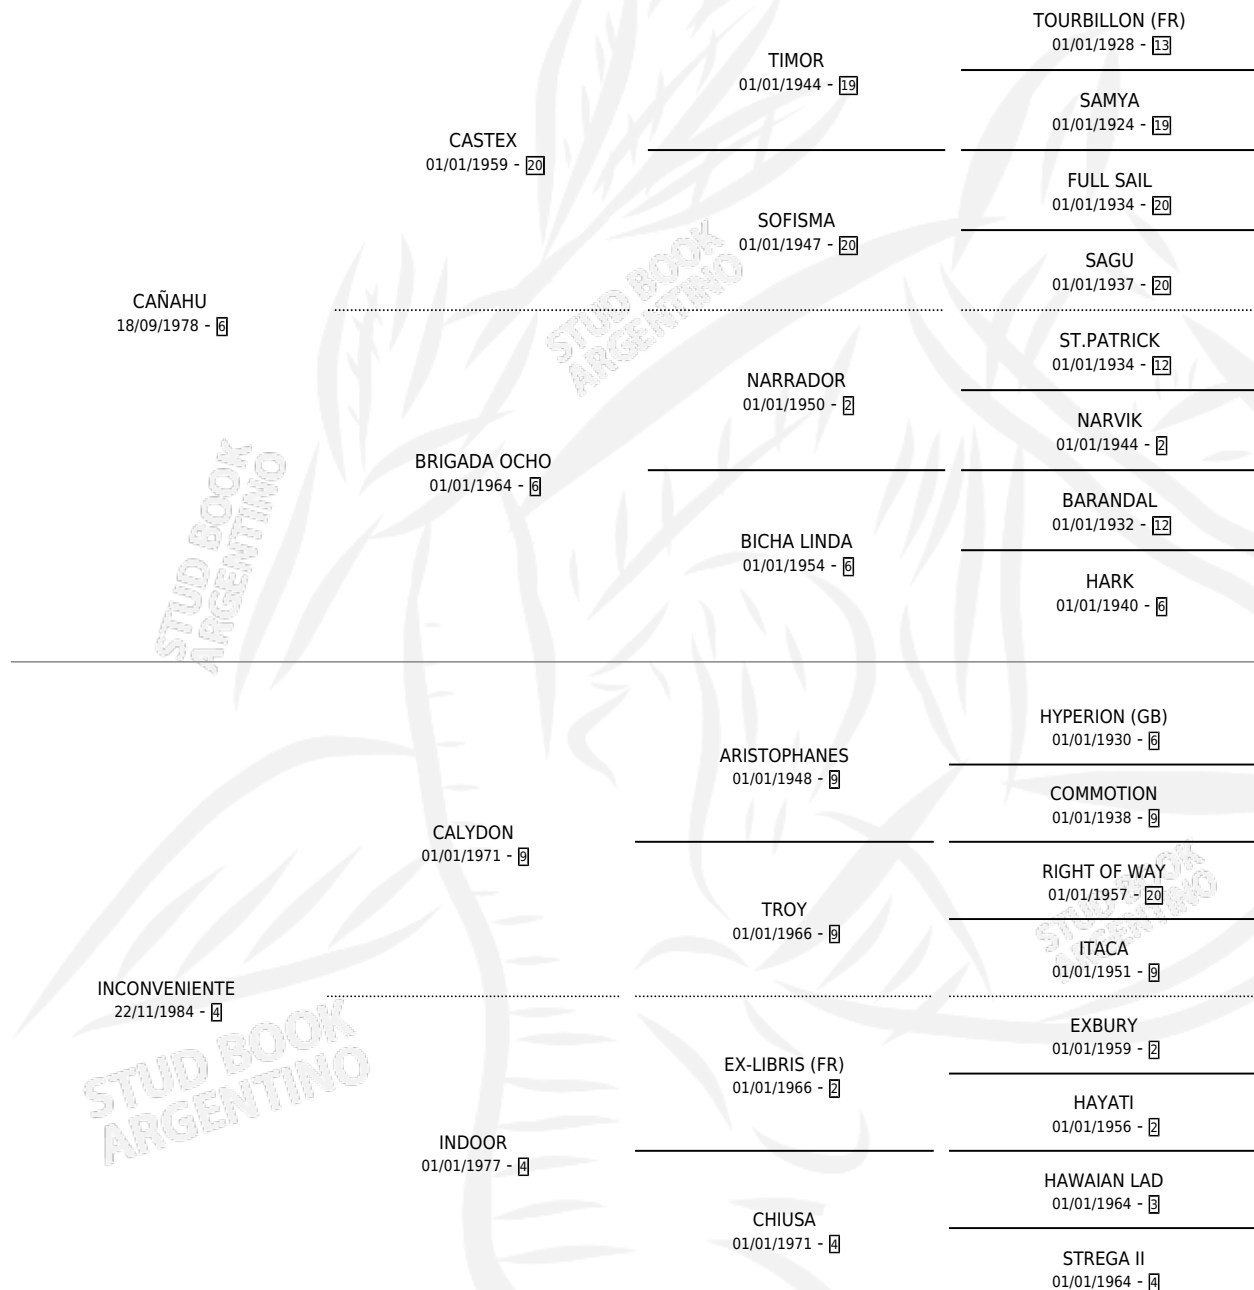

CAÑIZO

por CAÑAHU y INCONVENIENTE por CALYDON

Argentina · Macho · Alazan · SP · 01/09/1995
Familia 4-e · Volumen 35

ESTADO

TIPIFICACIÓN SANGUÍNEA	X
TIPIFICACIÓN POR ADN	X
PASAPORTE	X
IDENTIFICACIÓN POR MICROCHIP	X
REPRODUCTOR	X

Lugar de nacimiento: Don Viyo

Criador: Don Viyo

PEDIGREE

CAÑIZO

Datos oficiales del Stud Book Argentino

Documento generado el 09/05/2026

studbook.org.ar