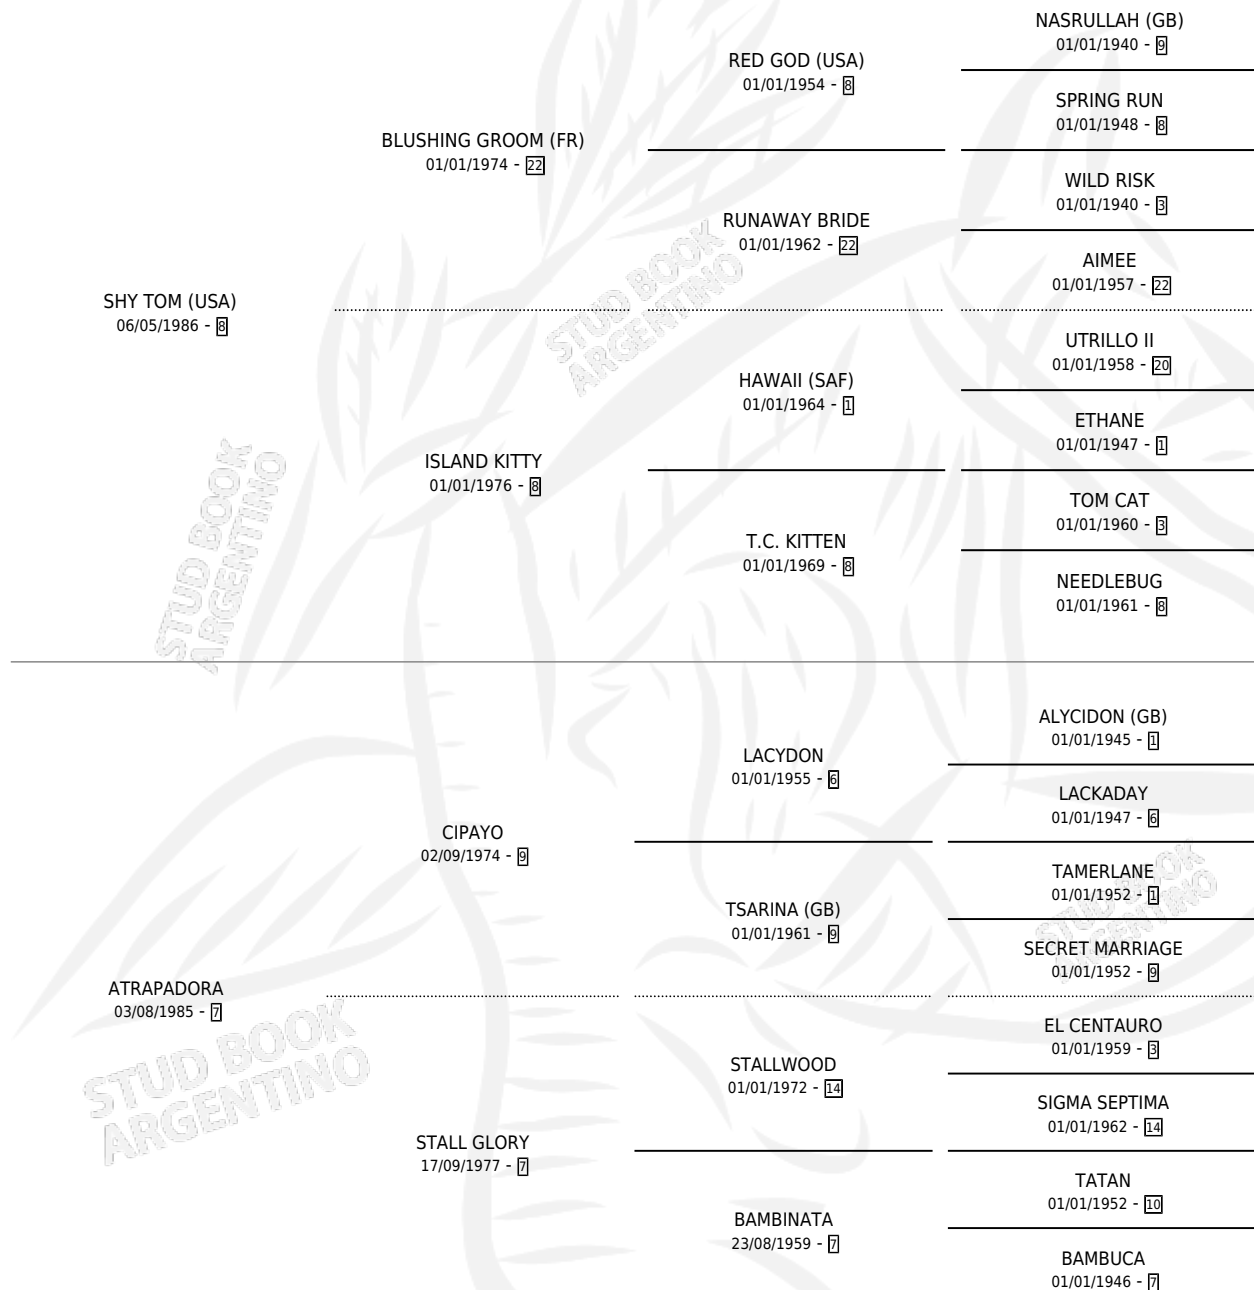

Lugar de nacimiento: Las Dos Manos

Criador: Las Dos Manos

~

HIJOS

	MACHOS	HEMBRAS
11 NACIERON	8	3
9 CORRIERON	6	3
5 GANARON	4	1
0 GANADORES CL	0 GANADORES GR	0 GANADORES G1

PEDIGREE

CAMPAÑA

Solo carreras oficiales de Argentina