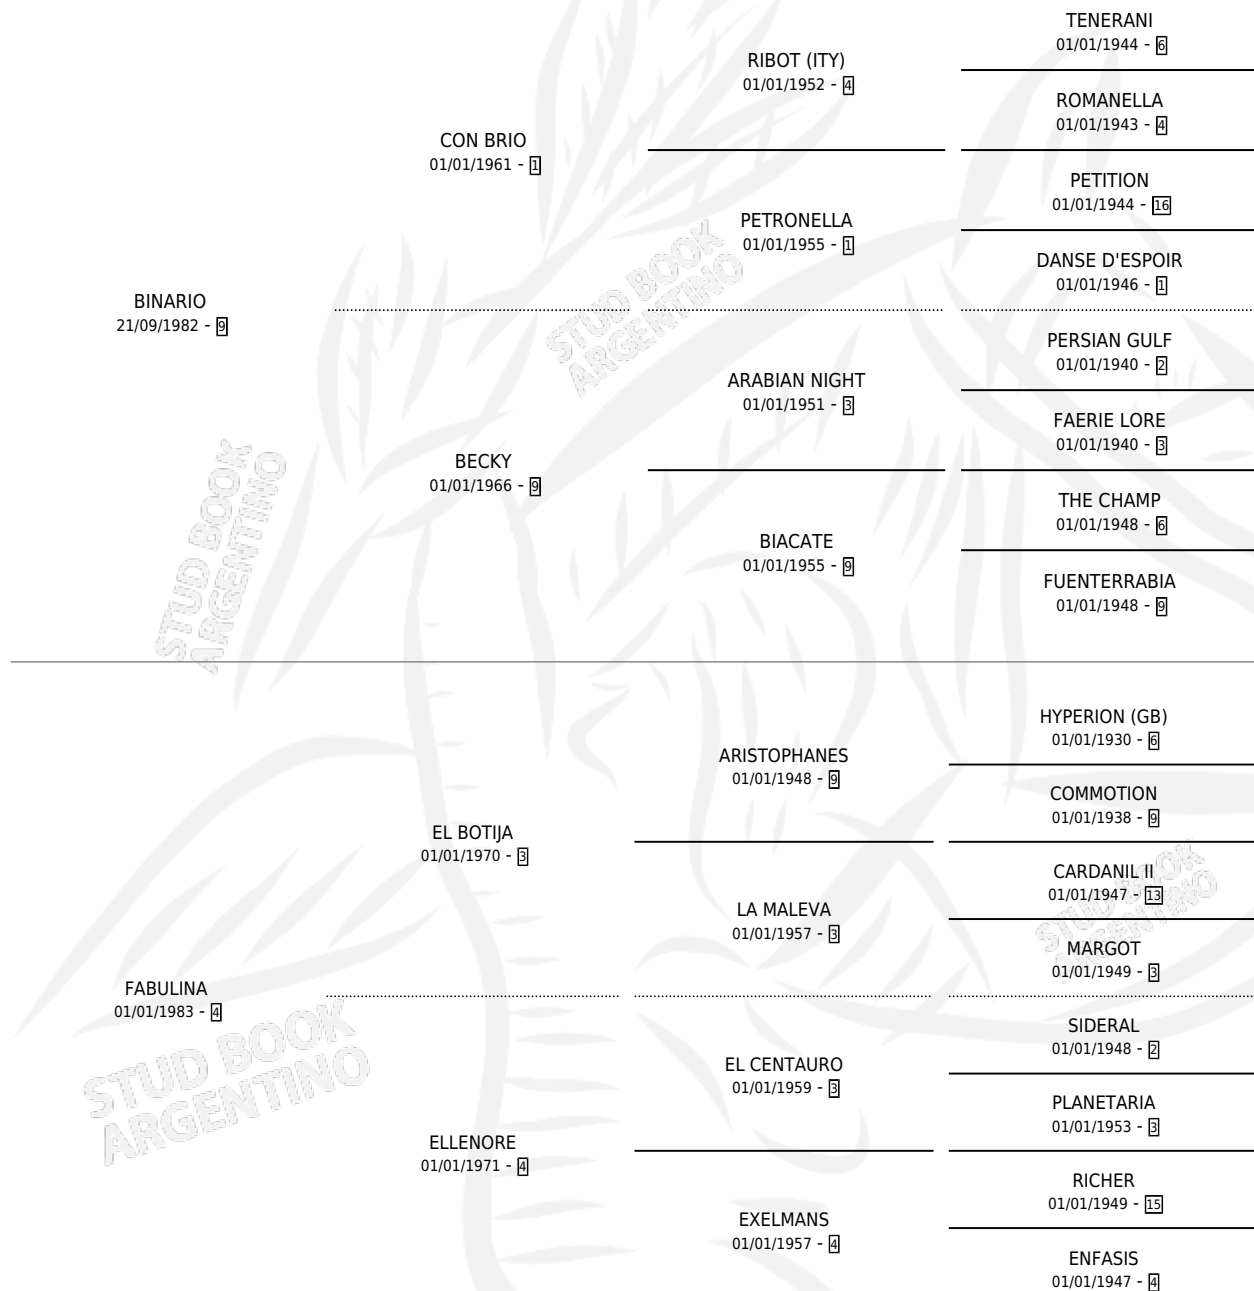

PIAGGIO

por BINARIO y FABULINA por EL BOTIJA

Argentina · Macho · Alazan · SP · 23/08/1995
Familia 4-k · Volumen 35

ESTADO

TIPIFICACIÓN SANGUÍNEA	X
TIPIFICACIÓN POR ADN	X
PASAPORTE	X
IDENTIFICACIÓN POR MICROCHIP	X
REPRODUCTOR	X

Lugar de nacimiento: Maria del Sol

Criador: Sin dato

PEDIGREE

PIAGGIO

Datos oficiales del Stud Book Argentino

Documento generado el 05/05/2026

studbook.org.ar