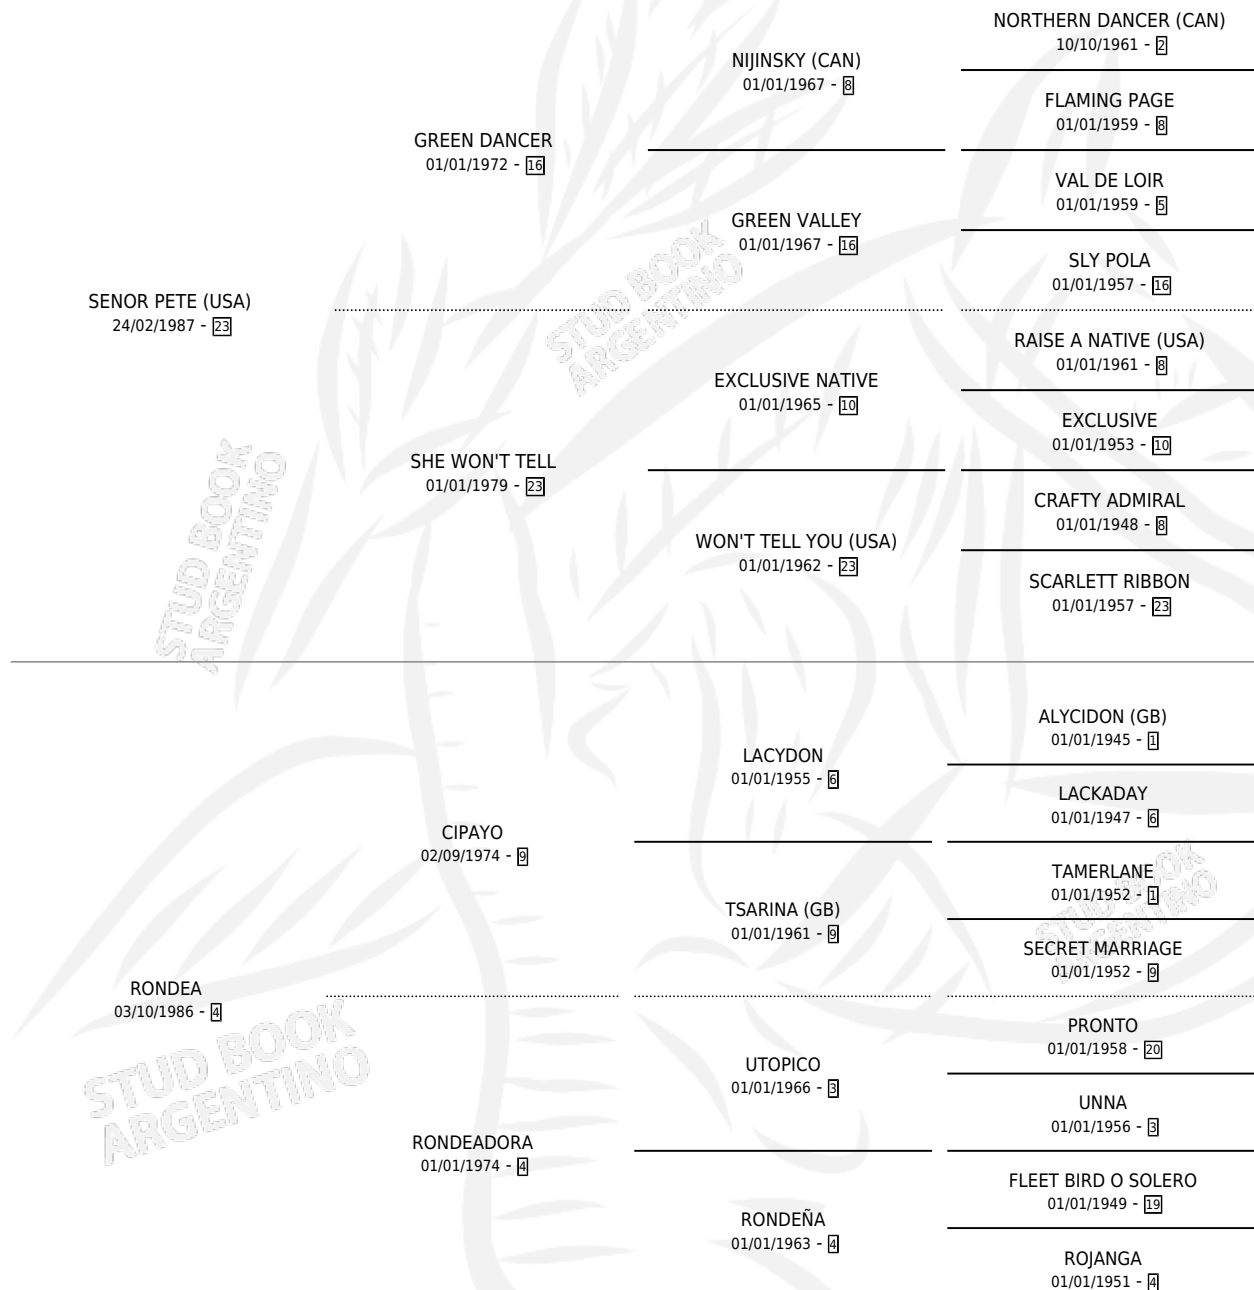

ROUNDER GIRL

por SENOR PETE (USA) y RONDEA por CIPAYO

Argentina · Hembra · Zaino · SP · 25/07/1995
Familia 4-m · Volumen 35

ESTADO

TIPIFICACIÓN SANGUÍNEA	✓
TIPIFICACIÓN POR ADN	X
PASAPORTE	X
IDENTIFICACIÓN POR MICROCHIP	X
REPRODUCTOR	✓

Lugar de nacimiento: San Andres

Criador: Sin dato

~

HIJOS

	MACHOS	HEMBRAS
4 NACIERON	1	3
1 CORRIERON	1	0
1 GANARON	1	0
0 GANADORES CL	0 GANADORES GR	0 GANADORES G1

PEDIGREE

CAMPAÑA

Solo carreras oficiales de Argentina