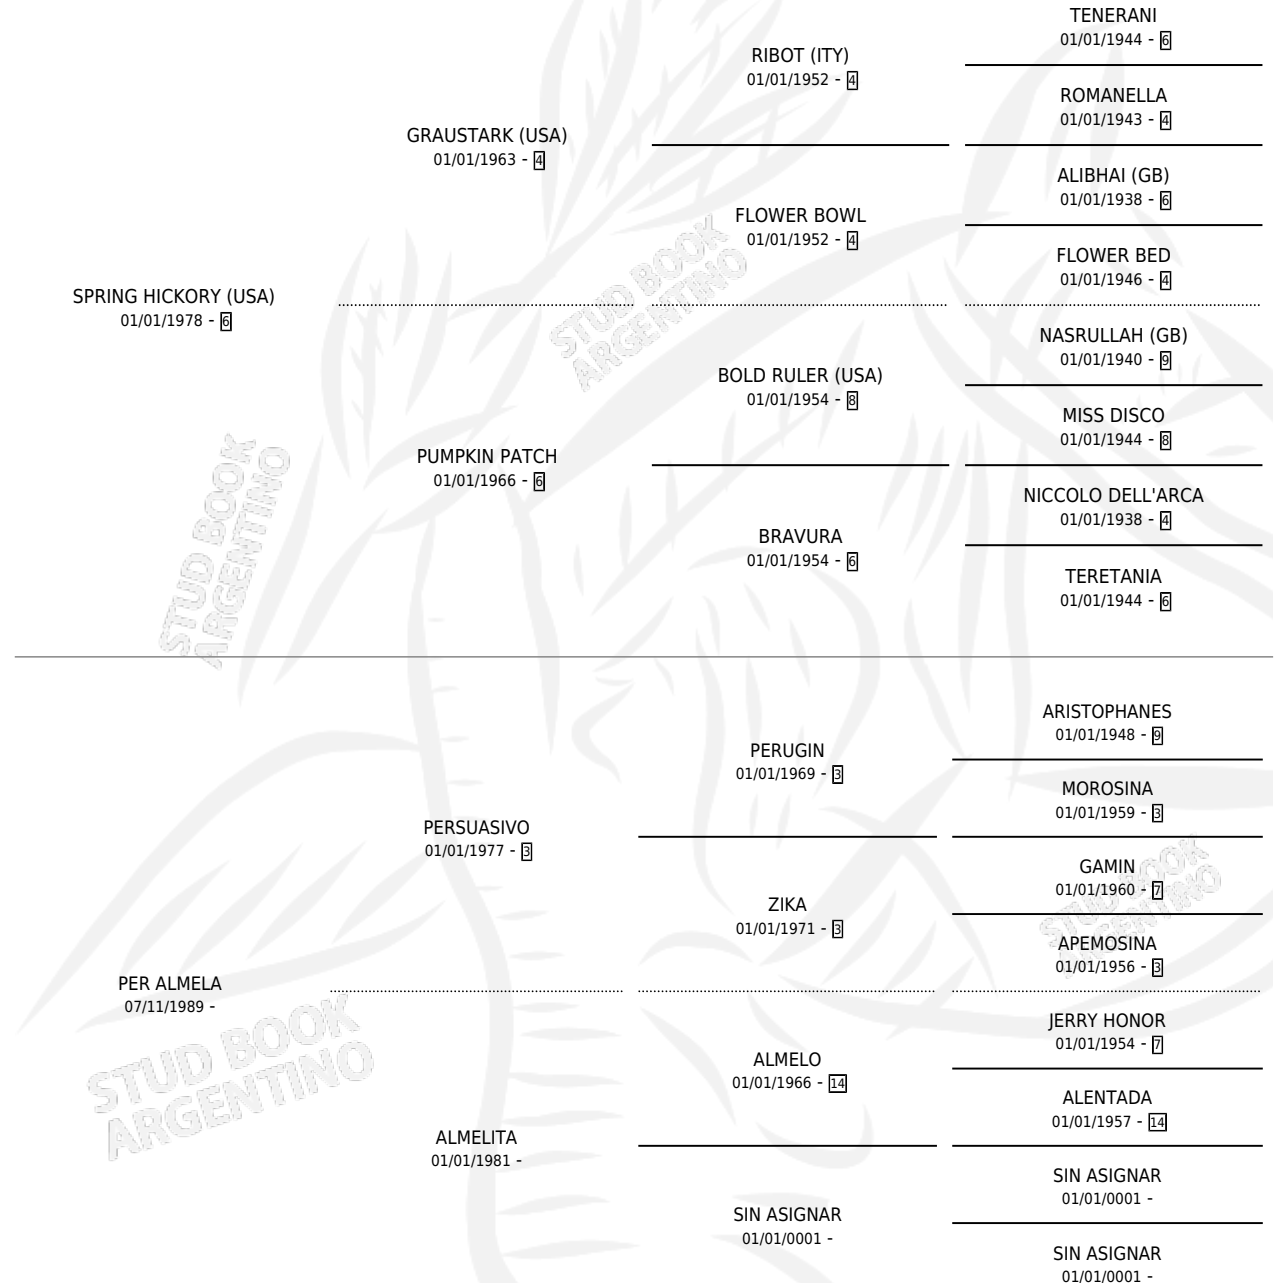

CHACHA SPRING

por **SPRING HICKORY (USA)** y **PER ALMELA** por **PERSUASIVO**

Argentina · Hembra · Alazan · SP · 09/08/1995
Familia · Volumen 35

ESTADO

TIPIFICACIÓN SANGUÍNEA	X
TIPIFICACIÓN POR ADN	X
PASAPORTE	X
IDENTIFICACIÓN POR MICROCHIP	X
REPRODUCTOR	X

Lugar de nacimiento: Catorce de Julio

Criador: Sin dato

PEDIGREE

CHACHA SPRING

Datos oficiales del Stud Book Argentino

Documento generado el 05/05/2026

studbook.org.ar