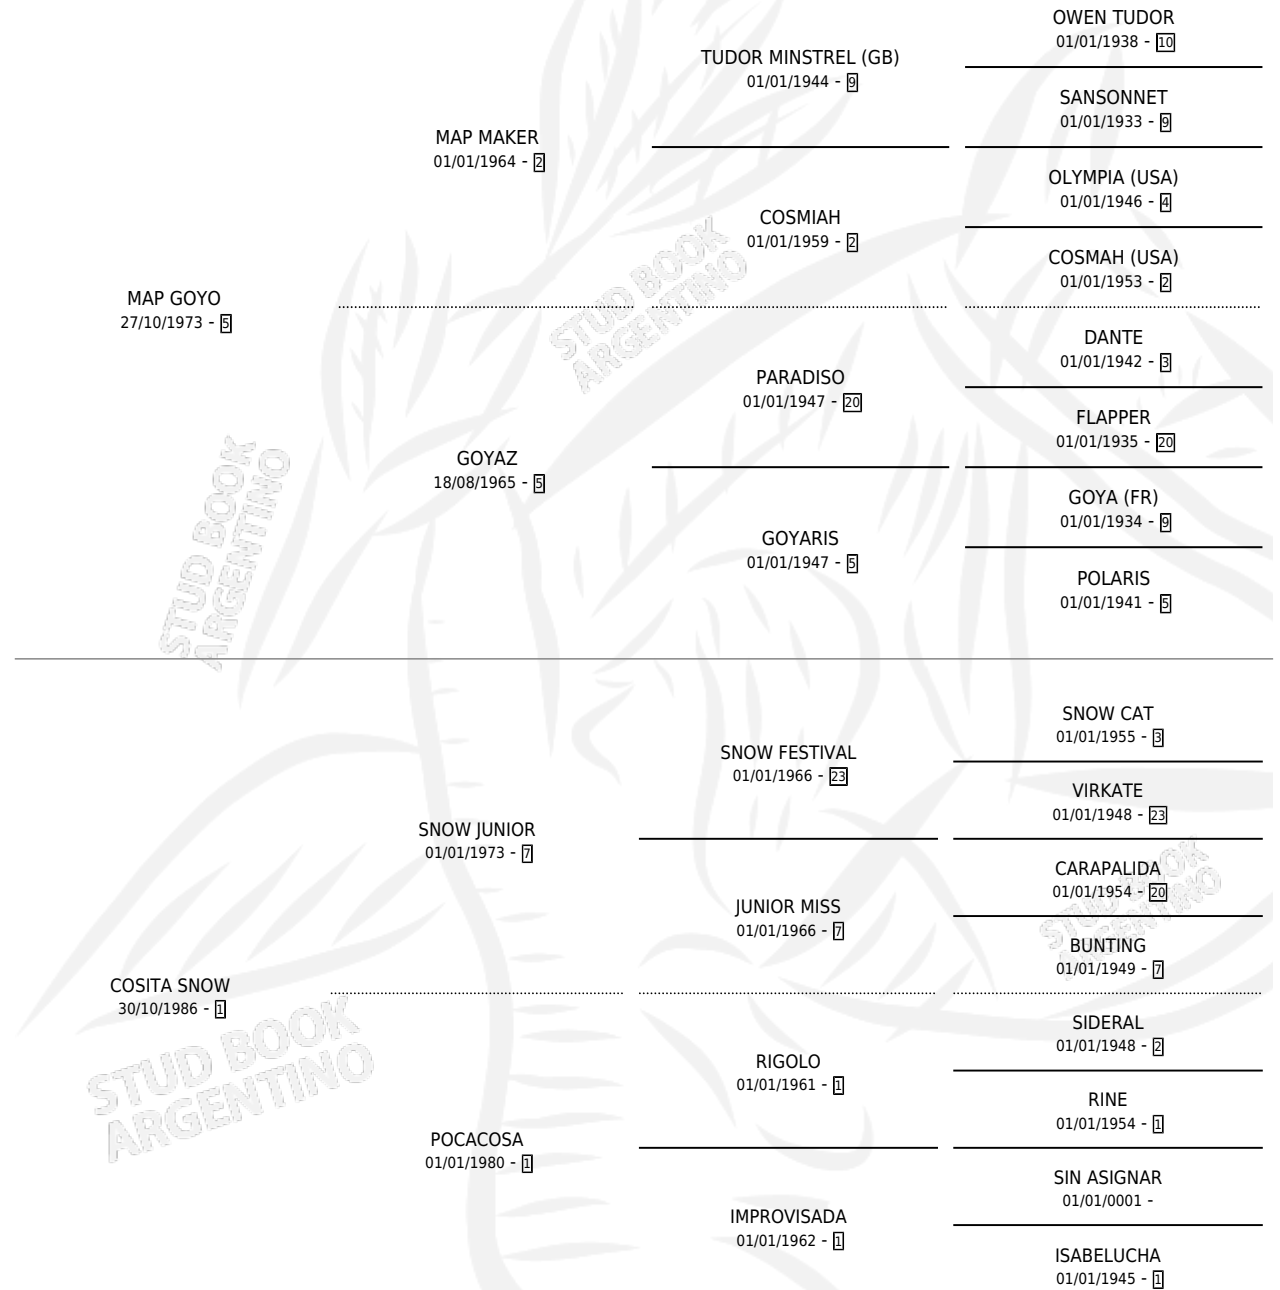

MAP RAFA

por MAP GOYO y COSITA SNOW por SNOW JUNIOR

Argentina · Macho · Zaino · SP · 29/08/1995
Familia 1 · Volumen 35

ESTADO

TIPIFICACIÓN SANGUÍNEA	X
TIPIFICACIÓN POR ADN	X
PASAPORTE	X
IDENTIFICACIÓN POR MICROCHIP	X
REPRODUCTOR	X

Lugar de nacimiento: Nahuel

Criador: Nahuel

PEDIGREE

MAP RAFA

Datos oficiales del Stud Book Argentino

Documento generado el 10/05/2026

studbook.org.ar