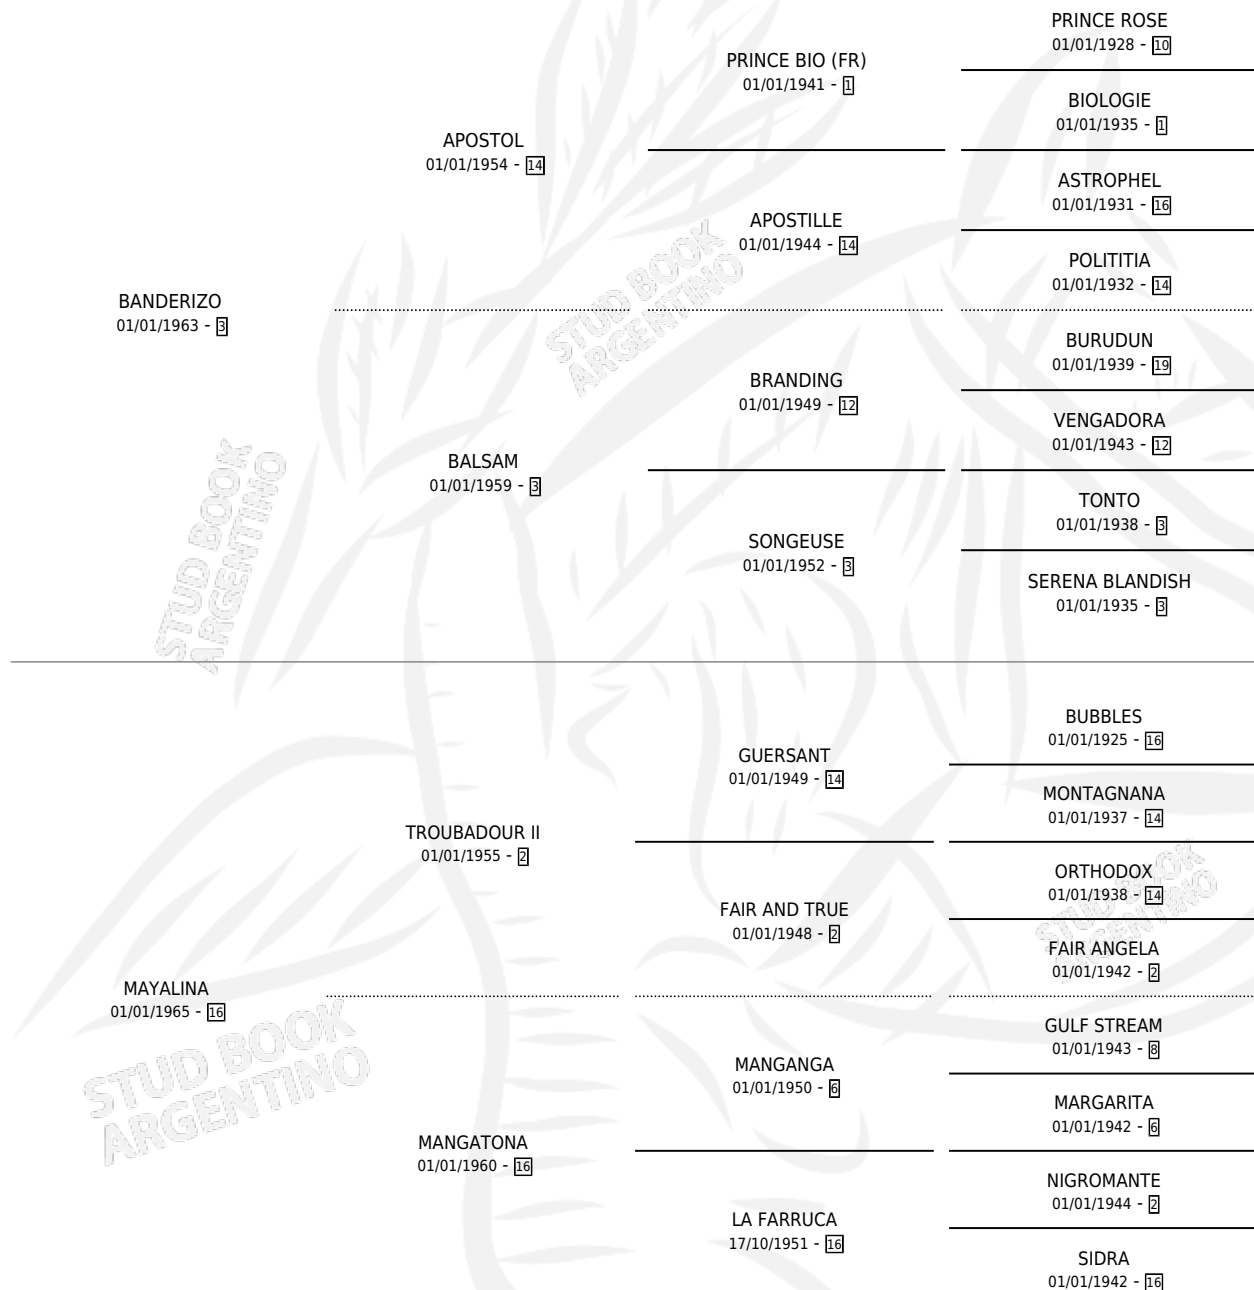

SEÑOR PAULINO

por BANDERIZO y MAYALINA por TROUBADOUR II

Argentina · Macho · Tordillo · SP · 01/01/1972
Familia 16 · Volumen 28

ESTADO

TIPIFICACIÓN SANGUÍNEA	X
TIPIFICACIÓN POR ADN	X
PASAPORTE	X
IDENTIFICACIÓN POR MICROCHIP	X
REPRODUCTOR	✓

Lugar de nacimiento: Campo particular

Criador: Sin dato

PEDIGREE

CAMPAÑA

Solo carreras oficiales de Argentina

POR EDAD

EDAD	CC	1°	2°	3°	4°	5°	NP	CLC	CLG	CLCG1	CLGG1	IMPORTE	GANANCIA / CC
5 AÑOS	3	2	0	0	1	0	0	0	0	0	0	\$0	\$0
TOTALES	3	2	0	0	1	0	0	0	0	0	0	\$0	\$0
%		66.7%	0.0%	0.0%	33.3%	0.0%	0.0%	0.0%	0.0%	0.0%	0.0%		