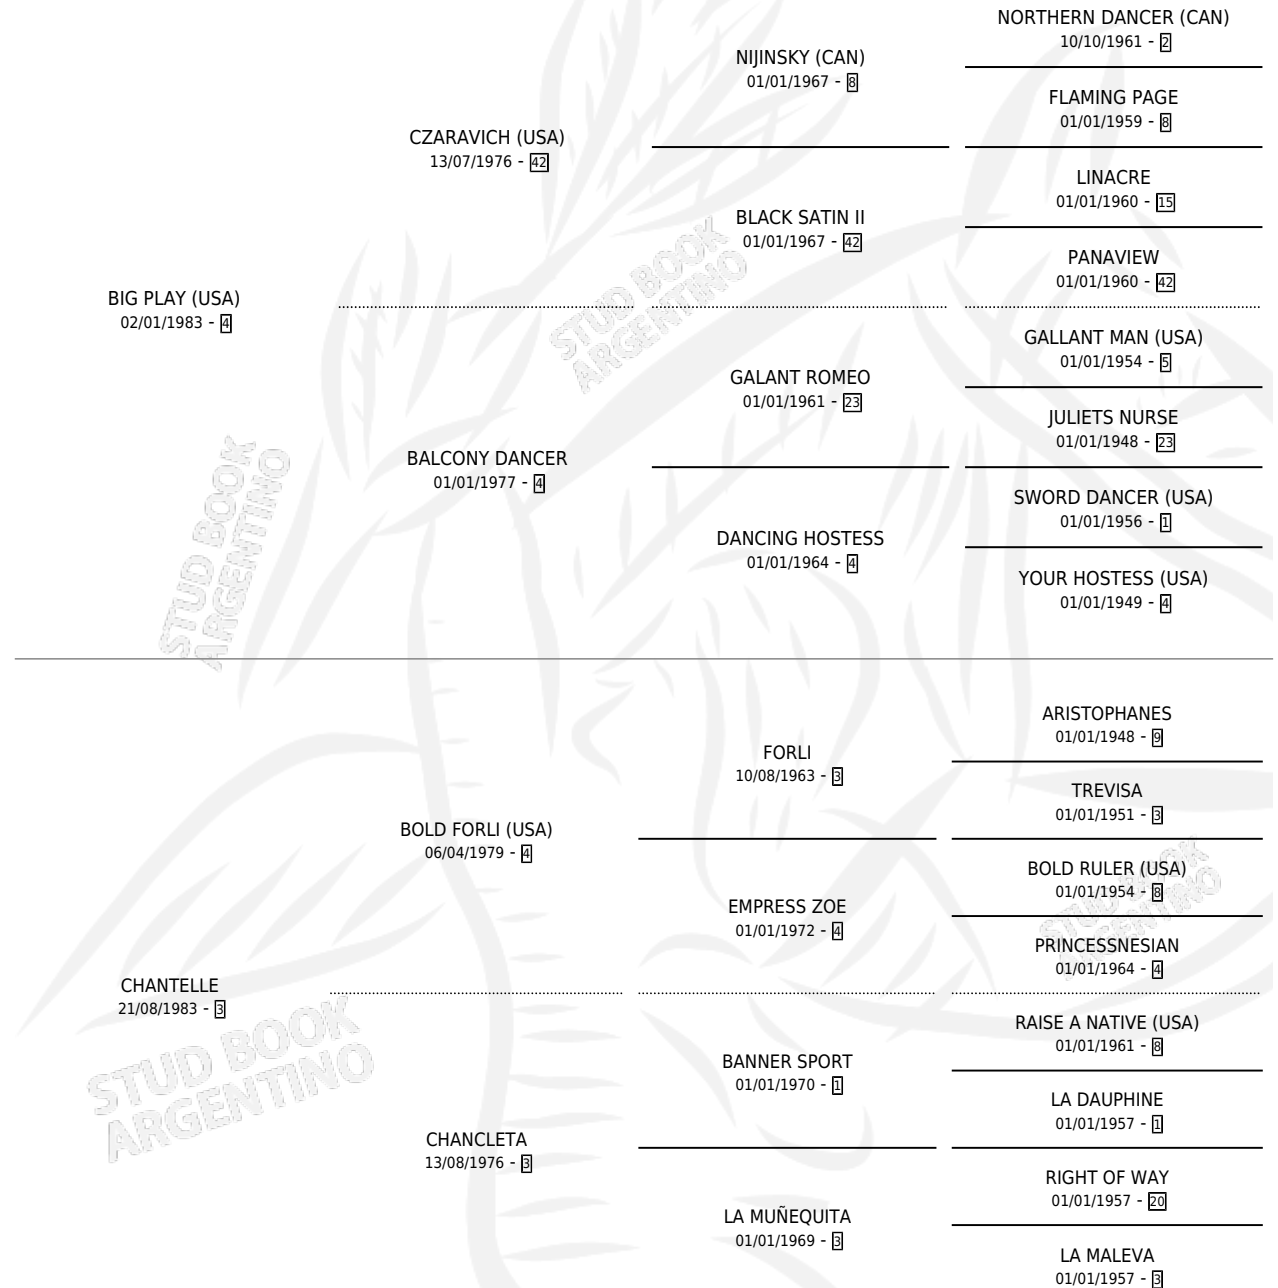

Lugar de nacimiento: Comalal

Criador: Sin dato

PEDIGREE

EXPORTACIÓN / IMPORTACIÓN

FECHA	MOVIMIENTO	PAÍS
25/09/2000	IMPORTADO	PARAGUAY
28/09/1998	EXPORTADO	PARAGUAY

CAMPAÑA

Solo carreras oficiales de Argentina

Ganador de 4 carreras en San Isidro, Palermo y La Plata - \$18,020, a los 5 años.

POR DISTANCIA

HIPODROMO	CC	1°	2°	3°	4°	5°	NP	CLC	CLG	CLCG1	CLGG1	IMPORTE
PALERMO	2	1	0	0	0	0	1	0	0	0	0	\$3,800
1300 MTS	1	0	0	0	0	0	1	0	0	0	0	\$0
1400 MTS	1	1	0	0	0	0	0	0	0	0	0	\$3,800
LA PLATA	3	2	0	0	0	1	0	0	0	0	0	\$8,940
1400 MTS	1	1	0	0	0	0	0	0	0	0	0	\$4,500
1600 MTS	1	1	0	0	0	0	0	0	0	0	0	\$4,300
1200 MTS	1	0	0	0	0	1	0	0	0	0	0	\$140
SAN ISIDRO	3	1	1	0	0	0	1	0	0	0	0	\$5,280
1200 MTS	2	1	1	0	0	0	0	0	0	0	0	\$5,280
1400 MTS	1	0	0	0	0	0	1	0	0	0	0	\$0