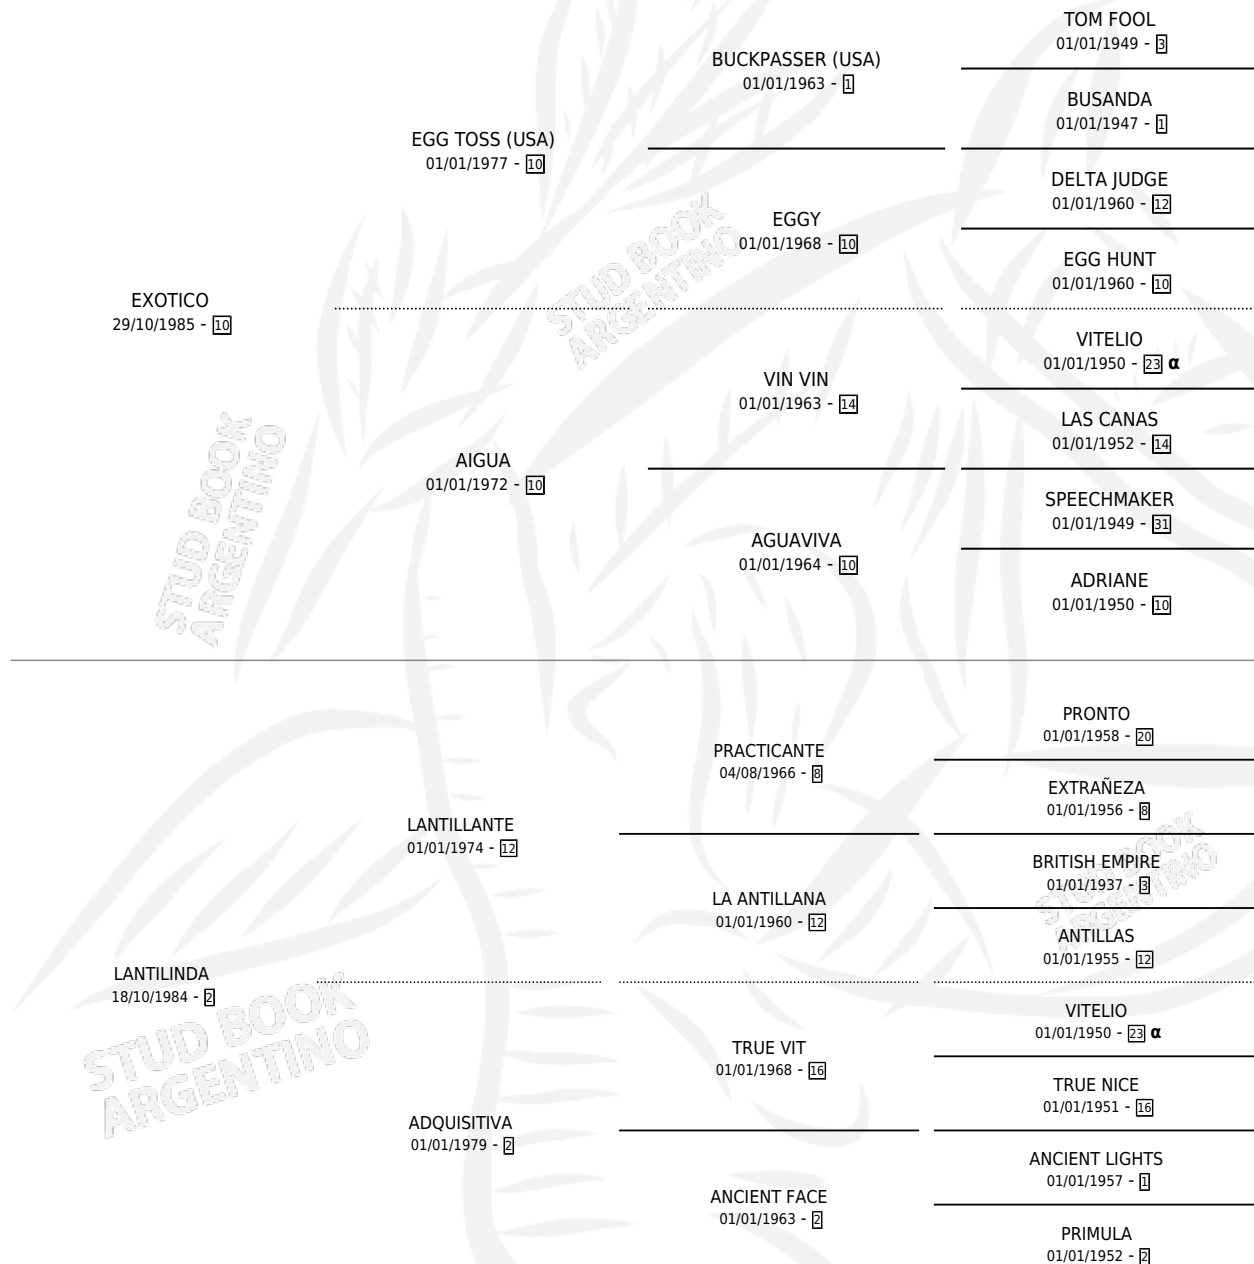

POTRANCO VERA

por EXOTICO y LANTILINDA por LANTILLANTE

Argentina · Macho · Alazan · SP · 30/07/1995
Familia 2-o · Volumen 35

ESTADO

TIPIFICACIÓN SANGUÍNEA	X
TIPIFICACIÓN POR ADN	X
PASAPORTE	X
IDENTIFICACIÓN POR MICROCHIP	X
REPRODUCTOR	X

Lugar de nacimiento: Arco Iris

Criador: Manzione Alberto Faustino

PEDIGREE

INBREEDING : α

CAMPAÑA

Solo carreras oficiales de Argentina

POR EDAD

EDAD	CC	1°	2°	3°	4°	5°	NP	CLC	CLG	CLCG1	CLGG1	IMPORTE	GANANCIA / CC
4 AÑOS	1	0	0	0	0	0	1	0	0	0	0	\$0	\$0
5 AÑOS	8	1	0	0	0	0	7	0	0	0	0	\$1,800	\$225
6 AÑOS	2	0	0	0	0	0	2	0	0	0	0	\$0	\$0
7 AÑOS	4	0	1	0	1	0	2	0	0	0	0	\$200	\$50
8 AÑOS	2	0	0	0	0	0	2	0	0	0	0	\$0	\$0
TOTALES	17	1	1	0	1	0	14	0	0	0	0	\$2,000	\$118
%		5.9%	5.9%	0.0%	5.9%	0.0%	82.4%	0.0%	0.0%	0.0%	0.0%		