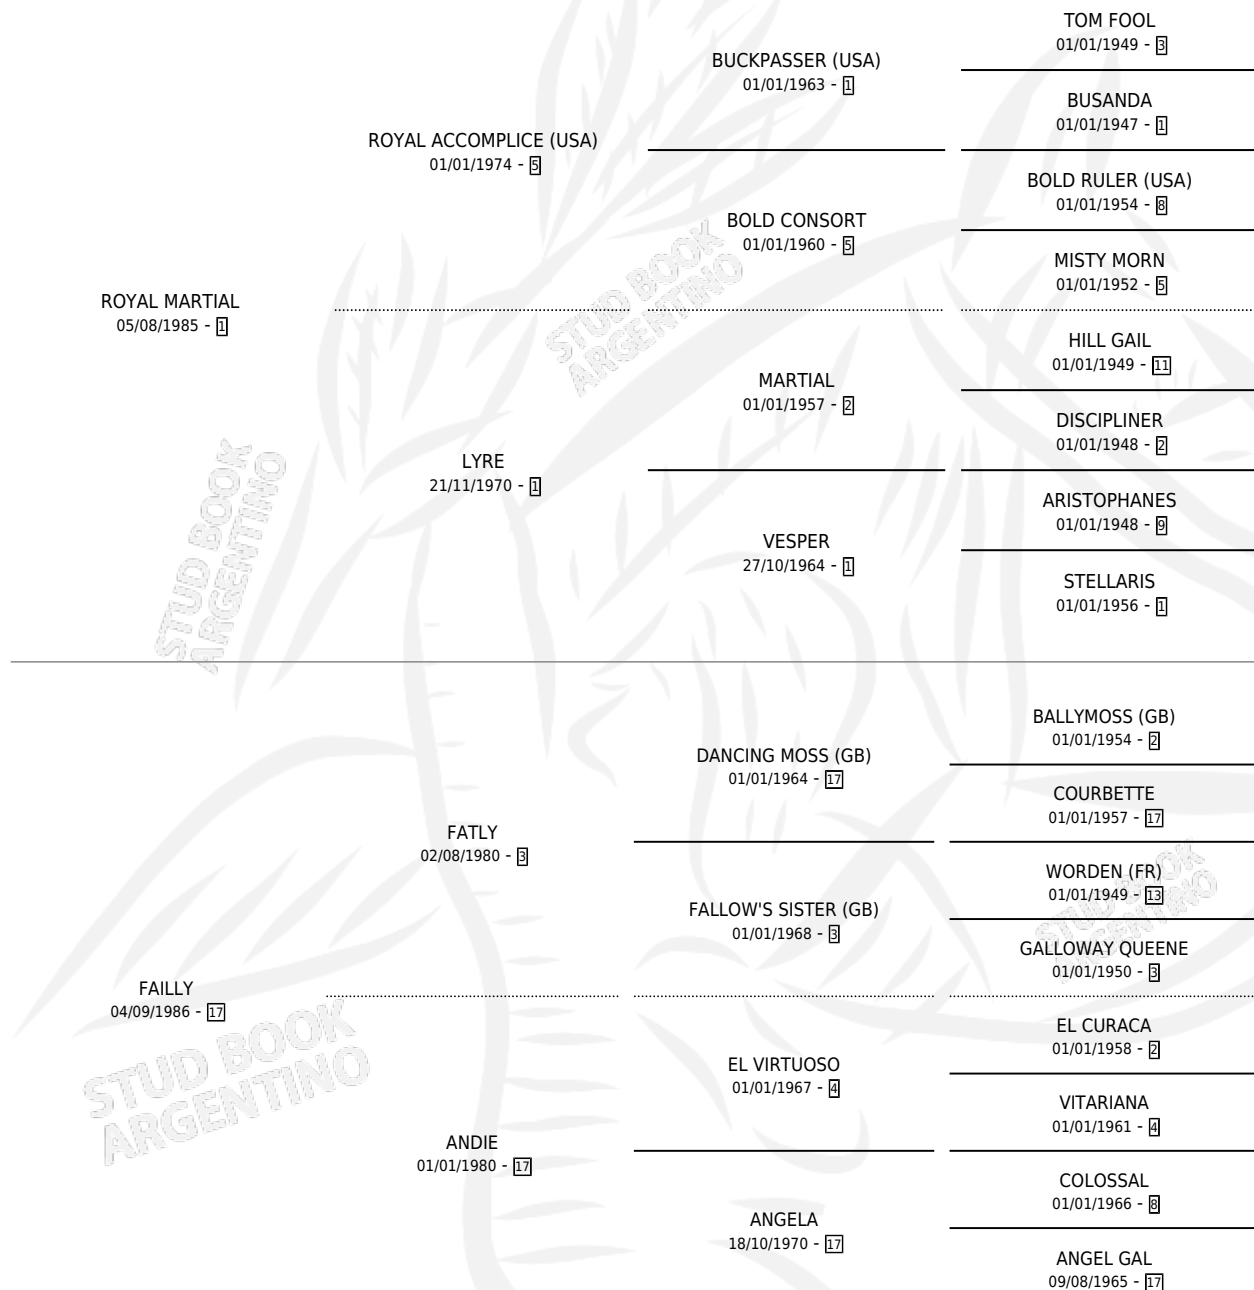

ROYAL FAILLY

por ROYAL MARTIAL y FAILLY por FATLY

Argentina · Hembra · Zaino · SP · 16/07/1995
Familia 17-c · Volumen 35

ESTADO

TIPIFICACIÓN SANGUÍNEA	✓
TIPIFICACIÓN POR ADN	✓
PASAPORTE	X
IDENTIFICACIÓN POR MICROCHIP	X
REPRODUCTOR	✓

Lugar de nacimiento: Los Prados

Criador: Sin dato

~

HIJOS

	MACHOS	HEMBRAS
10 NACIERON	4	6
3 CORRIERON	1	2

SIN ACTUACIONES

PEDIGREE