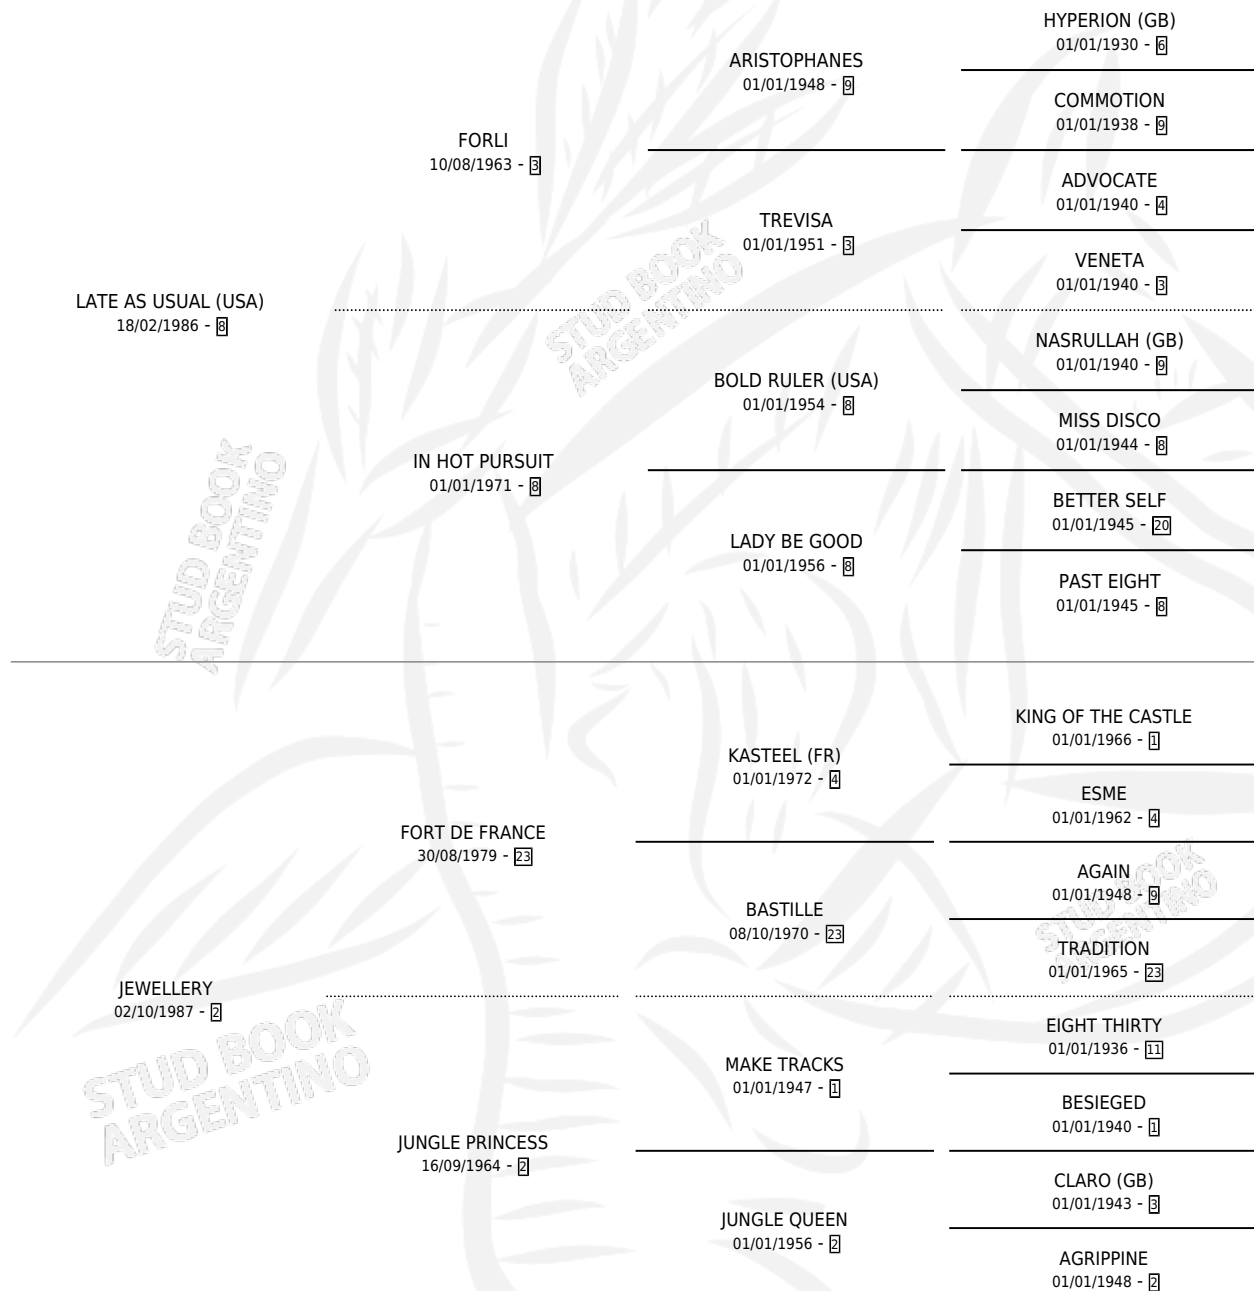

SEU JARBAS

por LATE AS USUAL (USA) y JEWELLERY por FORT DE FRANCE

Argentina · Macho · Zaino Doradillo · SP · 06/08/1995
Familia 2-g · Volumen 35

ESTADO

TIPIFICACIÓN SANGUÍNEA	X
TIPIFICACIÓN POR ADN	X
PASAPORTE	X
IDENTIFICACIÓN POR MICROCHIP	X
REPRODUCTOR	X

Lugar de nacimiento: Lomas Altas

Criador: Lomas Altas

PEDIGREE

SEU JARBAS

Datos oficiales del Stud Book Argentino

Documento generado el 08/05/2026

studbook.org.ar