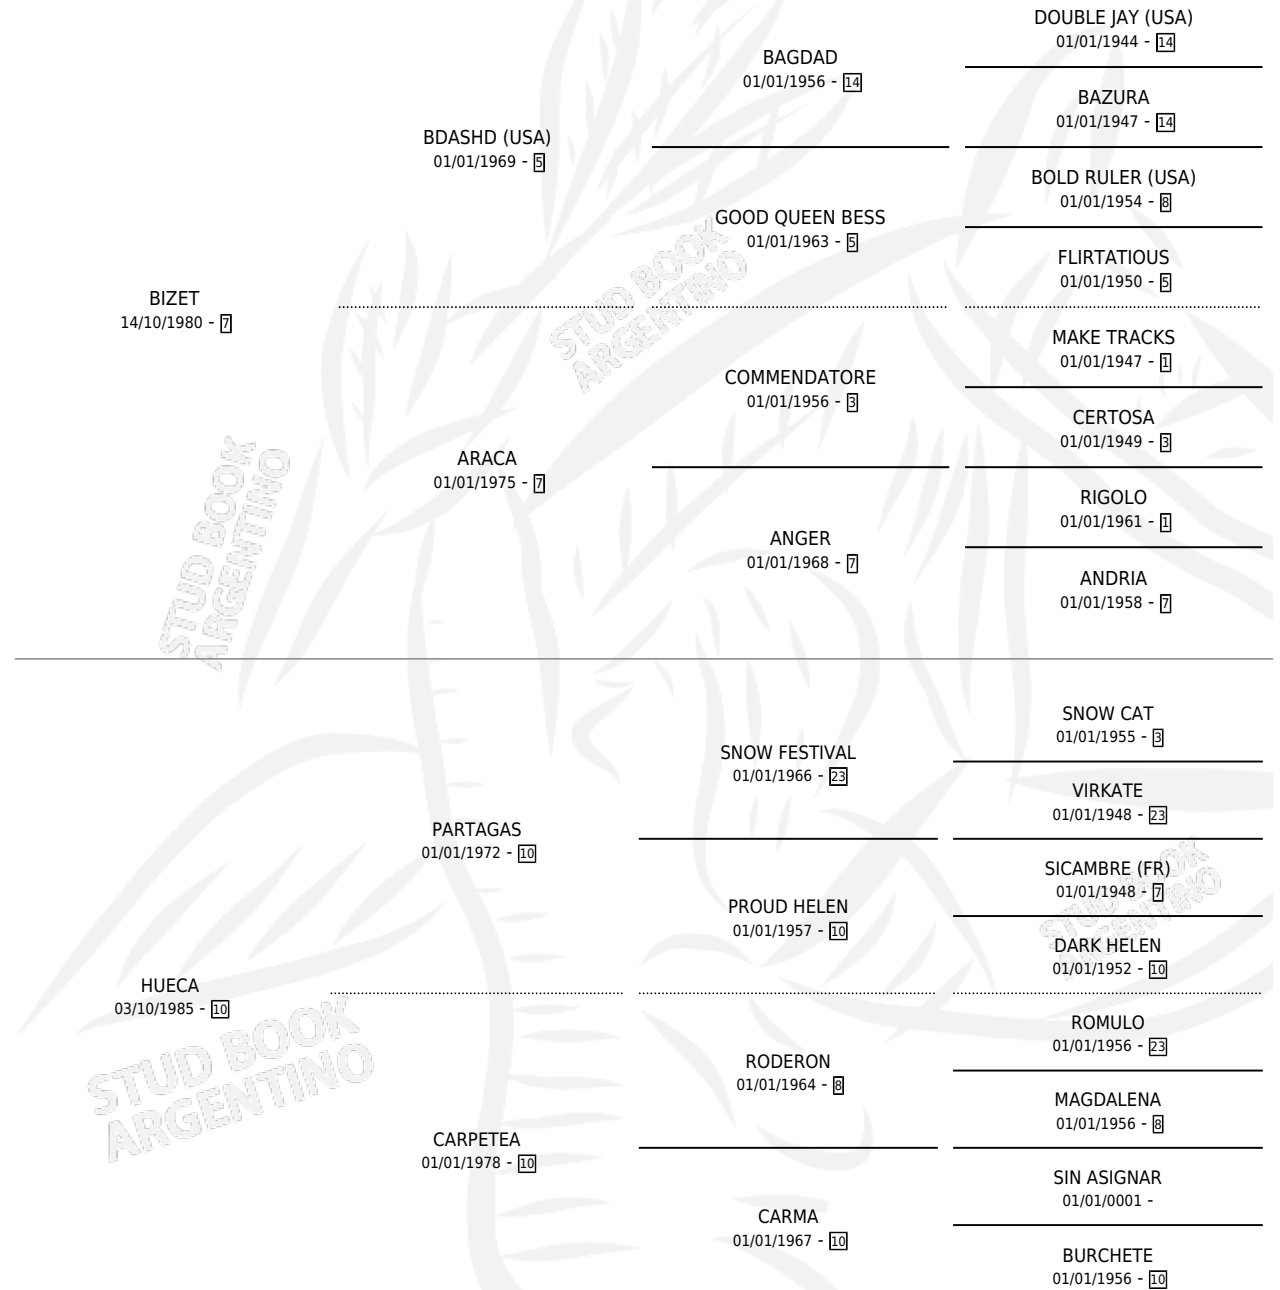

KAP DAN

por BIZET y HUECA por PARTAGAS

Argentina · Macho · Zaino · SP · 27/07/1995
Familia 10-d · Volumen 35

ESTADO

TIPIFICACIÓN SANGUÍNEA	X
TIPIFICACIÓN POR ADN	X
PASAPORTE	X
IDENTIFICACIÓN POR MICROCHIP	X
REPRODUCTOR	X

Lugar de nacimiento: Maria Grande

Criador: Sin dato

PEDIGREE

CAMPAÑA

Solo carreras oficiales de Argentina

POR EDAD

EDAD	CC	1°	2°	3°	4°	5°	NP	CLC	CLG	CLCG1	CLGG1	IMPORTE	GANANCIA / CC
4 AÑOS	1	0	0	0	0	0	1	0	0	0	0	\$0	\$0
6 AÑOS	1	0	0	0	0	0	1	0	0	0	0	\$0	\$0
TOTALES	2	0	0	0	0	0	2	0	0	0	0	\$0	\$0
%		0.0%	0.0%	0.0%	0.0%	0.0%	100%	0.0%	0.0%	0.0%	0.0%		