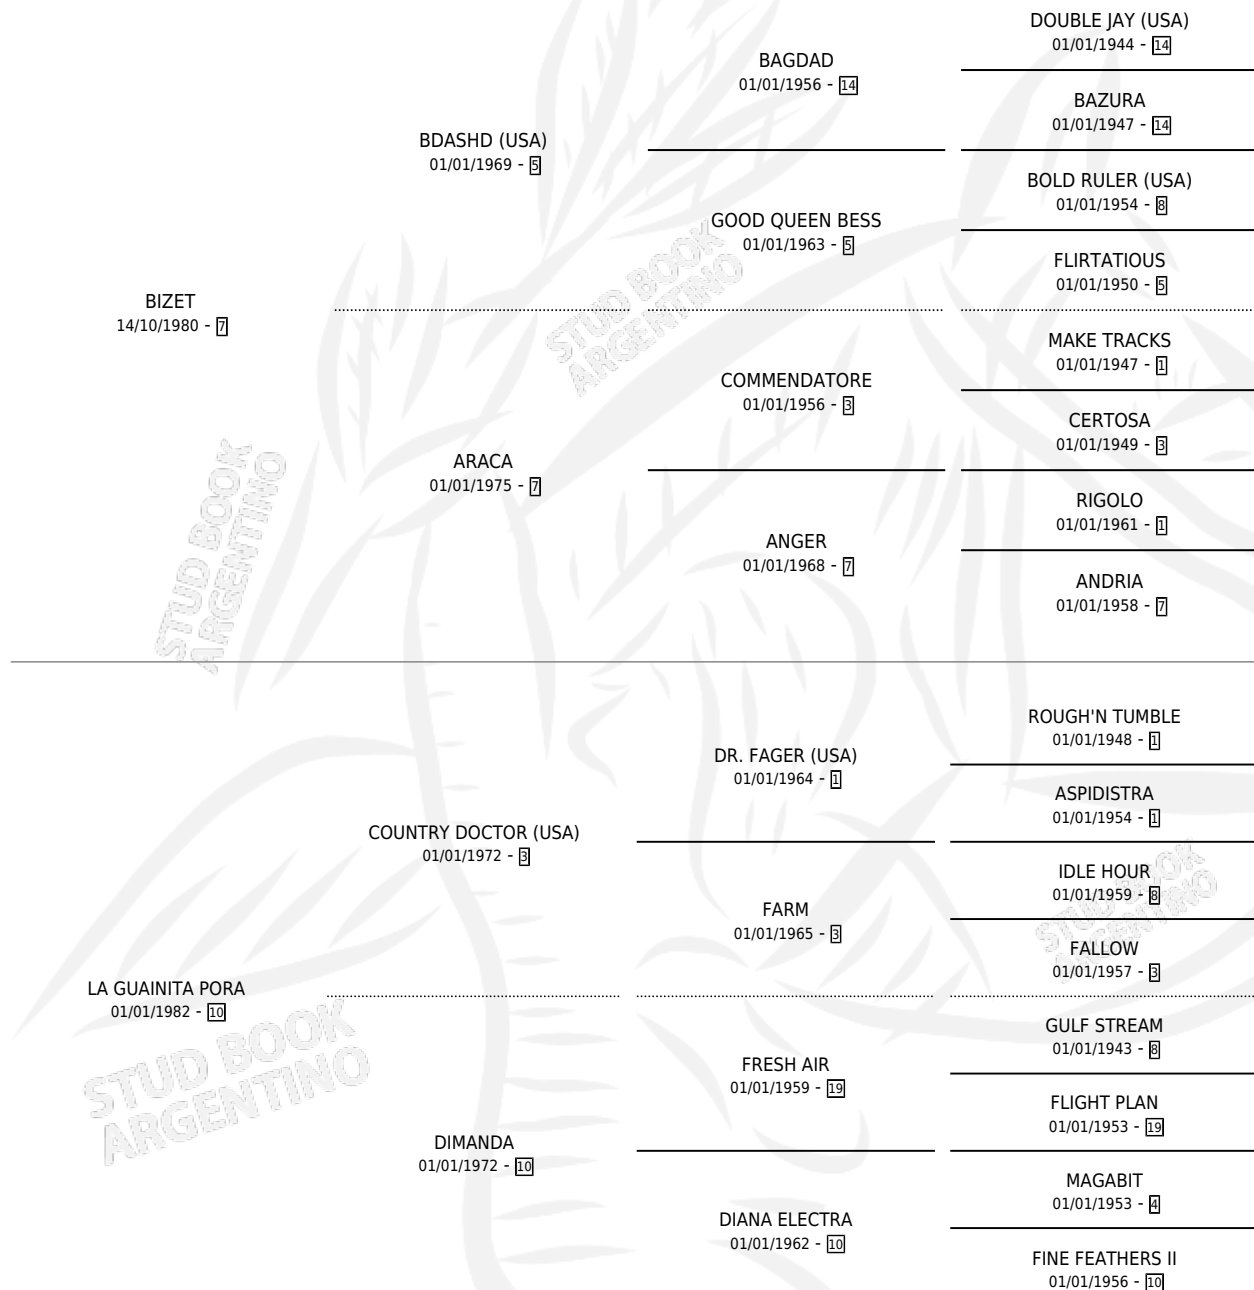

PRIMAVERA BIZ

por BIZET y LA GUAINITA PORa por COUNTRY DOCTOR (USA)

Argentina · Hembra · Tordillo · SP · 06/09/1995
Familia 10-b · Volumen 35

ESTADO

TIPIFICACIÓN SANGUÍNEA	✓
TIPIFICACIÓN POR ADN	X
PASAPORTE	X
IDENTIFICACIÓN POR MICROCHIP	X
REPRODUCTOR	✓

Lugar de nacimiento: Maria Grande
Criador: Sin dato

~

HIJOS

	MACHOS	HEMBRAS
4 NACIERON	3	1
3 CORRIERON	2	1
1 GANARON	1	0
0 GANADORES CL	0 GANADORES GR	0 GANADORES G1

PEDIGREE

S

mientos 4 / Efectividad 57.14%

PADRILLO	PRODUCTO	CRIADOR	1ER SERVICIO	ÚLTIMO SERVICIO
EL CHARLATAN	∅		14/12/2005	14/12/2005
CHOLLO	∅		27/10/2004	27/10/2004
MARCEAU	INVIERNO BIZ (M T, 16/10/2004)	SIN DATO	20/10/2003	26/10/2003
MARCEAU	MARCELLESA BIZ (H Z, 08/10/2003)	SIN DATO	29/09/2002	05/10/2002
MARCEAU	OTOÑO BIZ (M T, 21/09/2002)	SIN DATO	17/09/2001	27/09/2001
MARCEAU	∅		26/10/2000	30/10/2000
MARCEAU	ALBINO (M Z, 16/10/2000)	SIN DATO	29/09/1999	17/10/1999