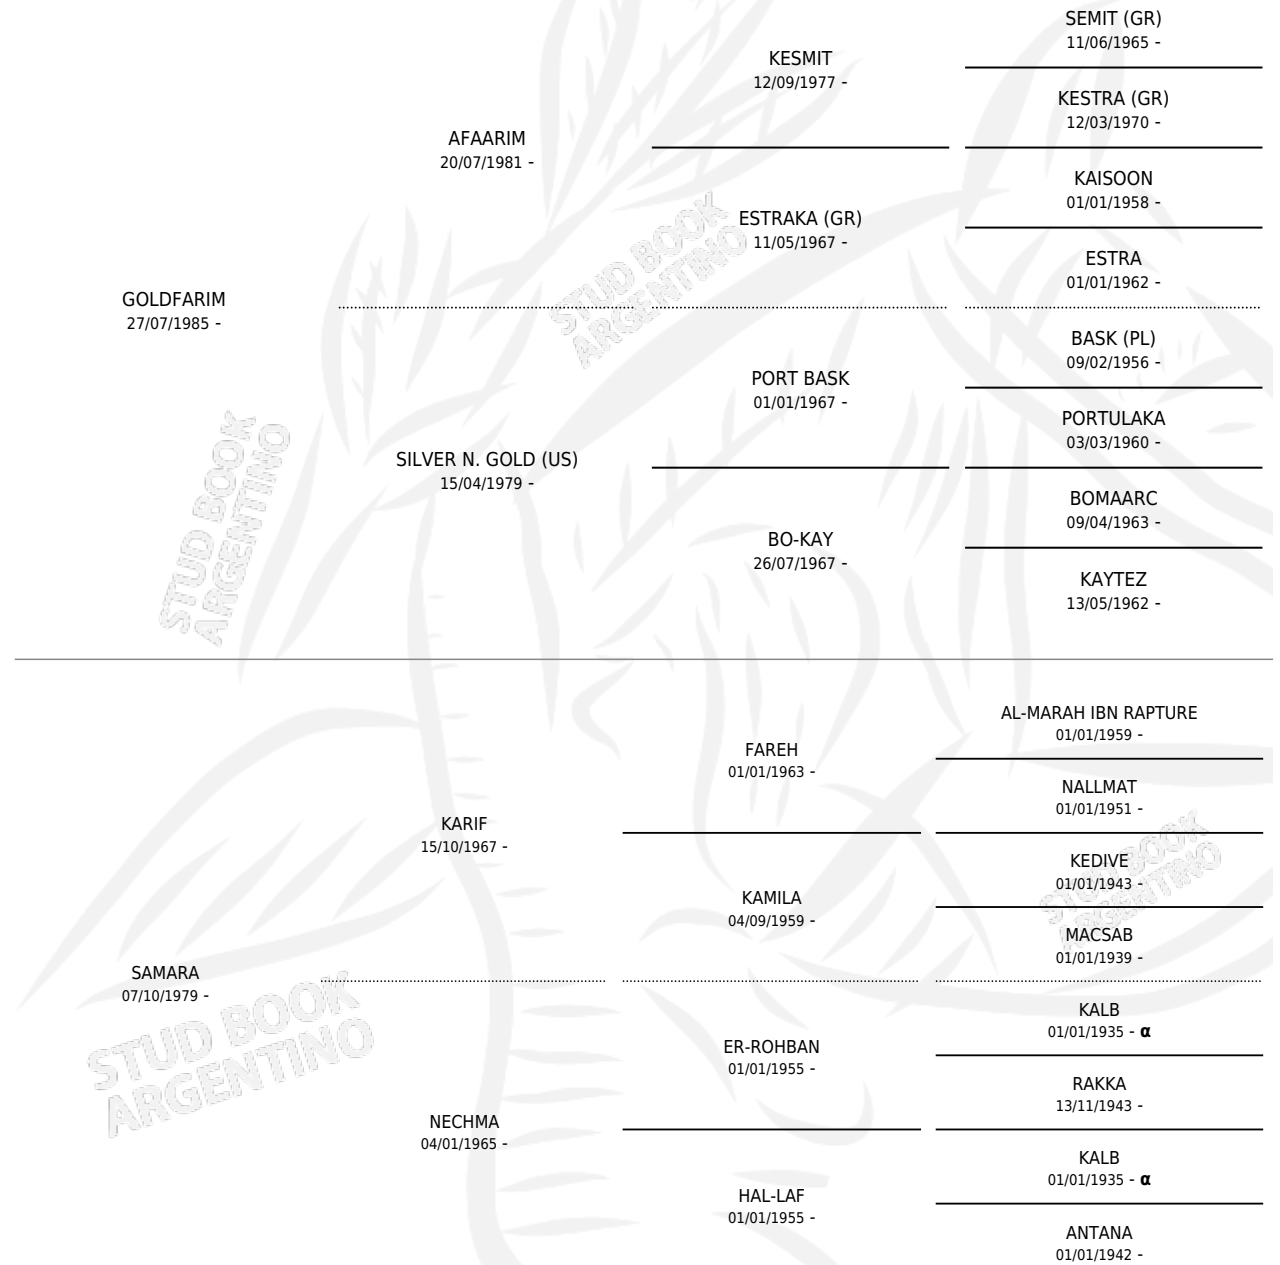

SAHIB BILL

por **GOLDFARIM** y **SAMARA** por **KARIF**

Argentina · Macho · Tordillo · AP · 01/09/1995
Familia · Volumen 35

ESTADO

TIPIFICACIÓN SANGUÍNEA	X
TIPIFICACIÓN POR ADN	X
PASAPORTE	X
IDENTIFICACIÓN POR MICROCHIP	X
REPRODUCTOR	X

Lugar de nacimiento: Albaicin

Criador: Sin dato

PEDIGREE

INBREEDING : α