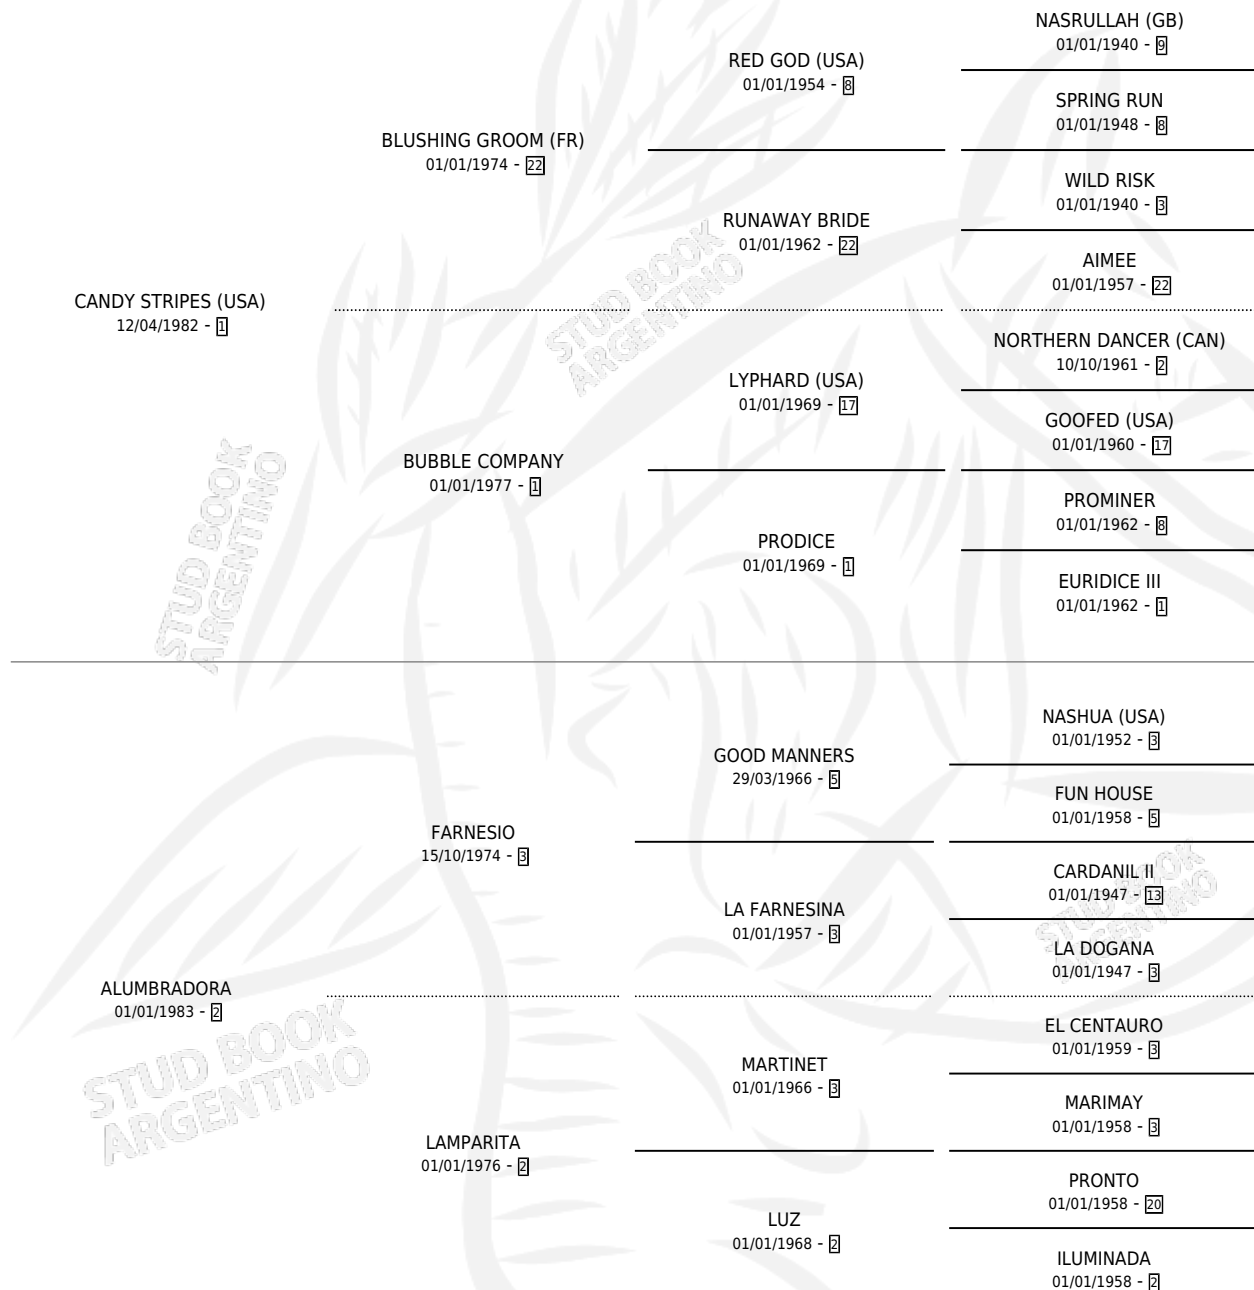

AYVALABALA

por **CANDY STRIPES (USA)** y **ALUMBRADORA** por **FARNESIO**

Argentina · Hembra · Zaino · SP · 23/08/1995
Familia 2-h · Volumen 35

ESTADO

TIPIFICACIÓN SANGUÍNEA	✓
TIPIFICACIÓN POR ADN	✓
PASAPORTE	X
IDENTIFICACIÓN POR MICROCHIP	X
REPRODUCTOR	✓

Lugar de nacimiento: El Turf
Criador: El Turf

~

HIJOS

	MACHOS	HEMBRAS
17 NACIERON	5	12
14 CORRIERON	4	10
5 GANARON	2	3

0	0	0
GANADORES CL	GANADORES GR	GANADORES G1

PEDIGREE

CAMPAÑA

Solo carreras oficiales de Argentina