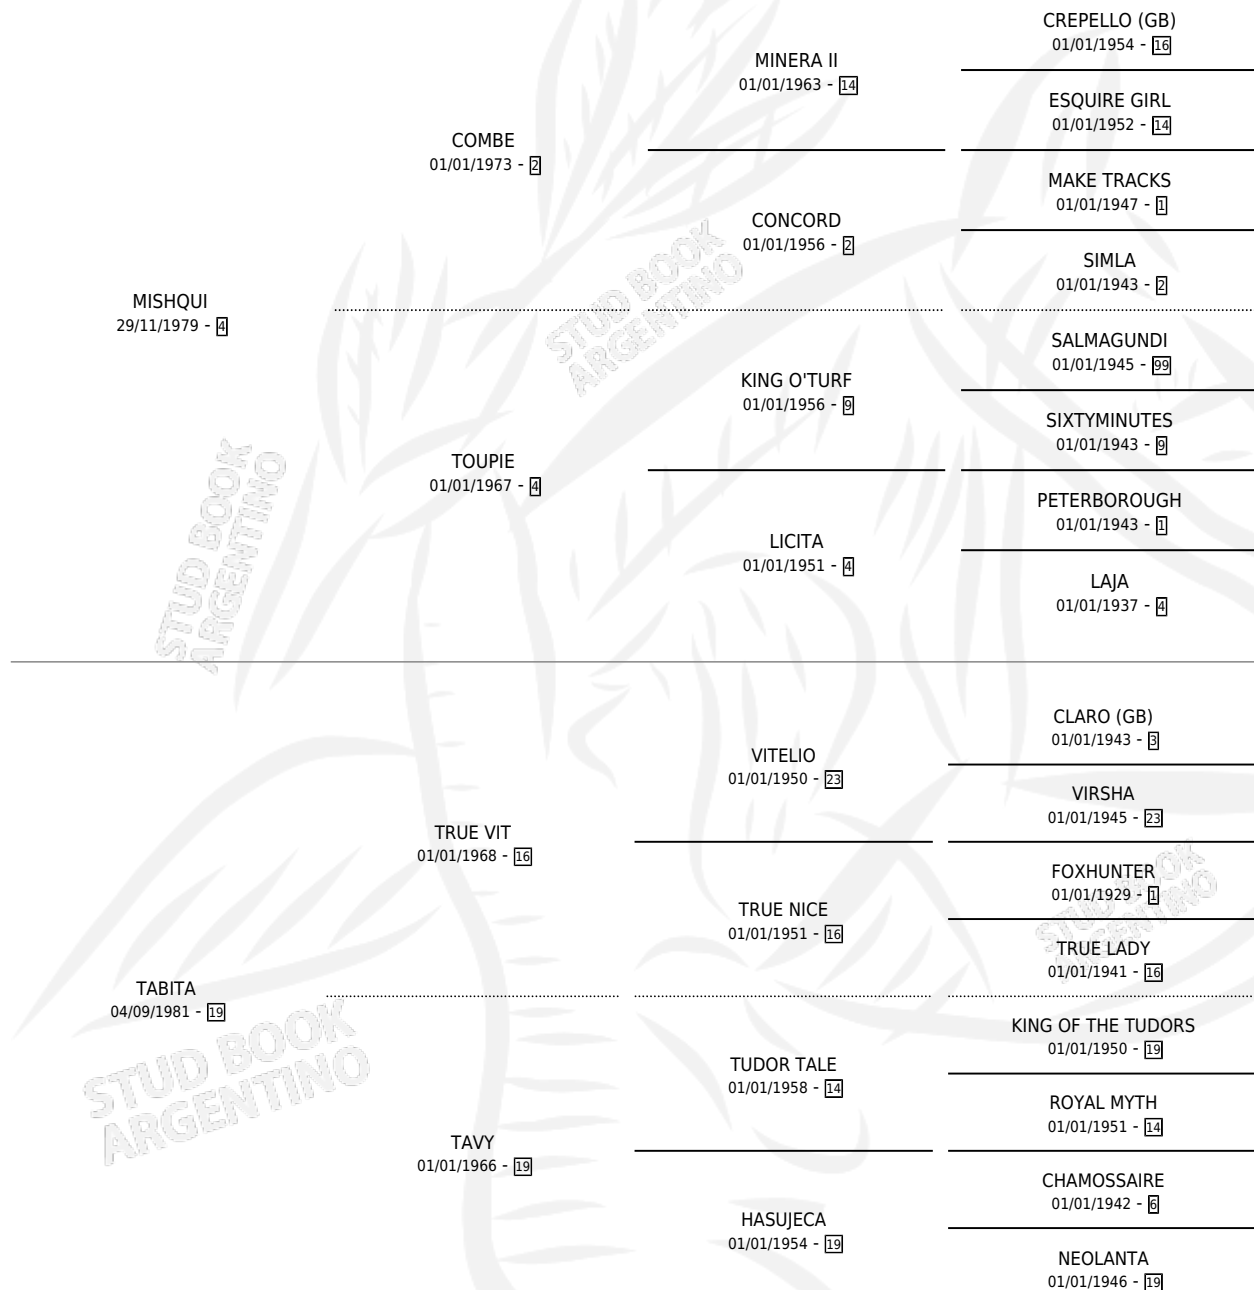

TAMISQUI

por MISHQUI y TABITA por TRUE VIT

Argentina · Macho · Alazan · SP · 10/08/1995
Familia 19 · Volumen 35

ESTADO

TIPIFICACIÓN SANGUÍNEA	X
TIPIFICACIÓN POR ADN	X
PASAPORTE	X
IDENTIFICACIÓN POR MICROCHIP	X
REPRODUCTOR	X

Lugar de nacimiento: La Invencible

Criador: Sin dato

PEDIGREE

CAMPAÑA

Solo carreras oficiales de Argentina

POR EDAD

EDAD	CC	1°	2°	3°	4°	5°	NP	CLC	CLG	CLCG1	CLGG1	IMPORTE	GANANCIA / CC
5 AÑOS	2	0	0	0	0	0	2	0	0	0	0	\$0	\$0
TOTALES	2	0	0	0	0	0	2	0	0	0	0	\$0	\$0
%		0.0%	0.0%	0.0%	0.0%	0.0%	100%	0.0%	0.0%	0.0%	0.0%		