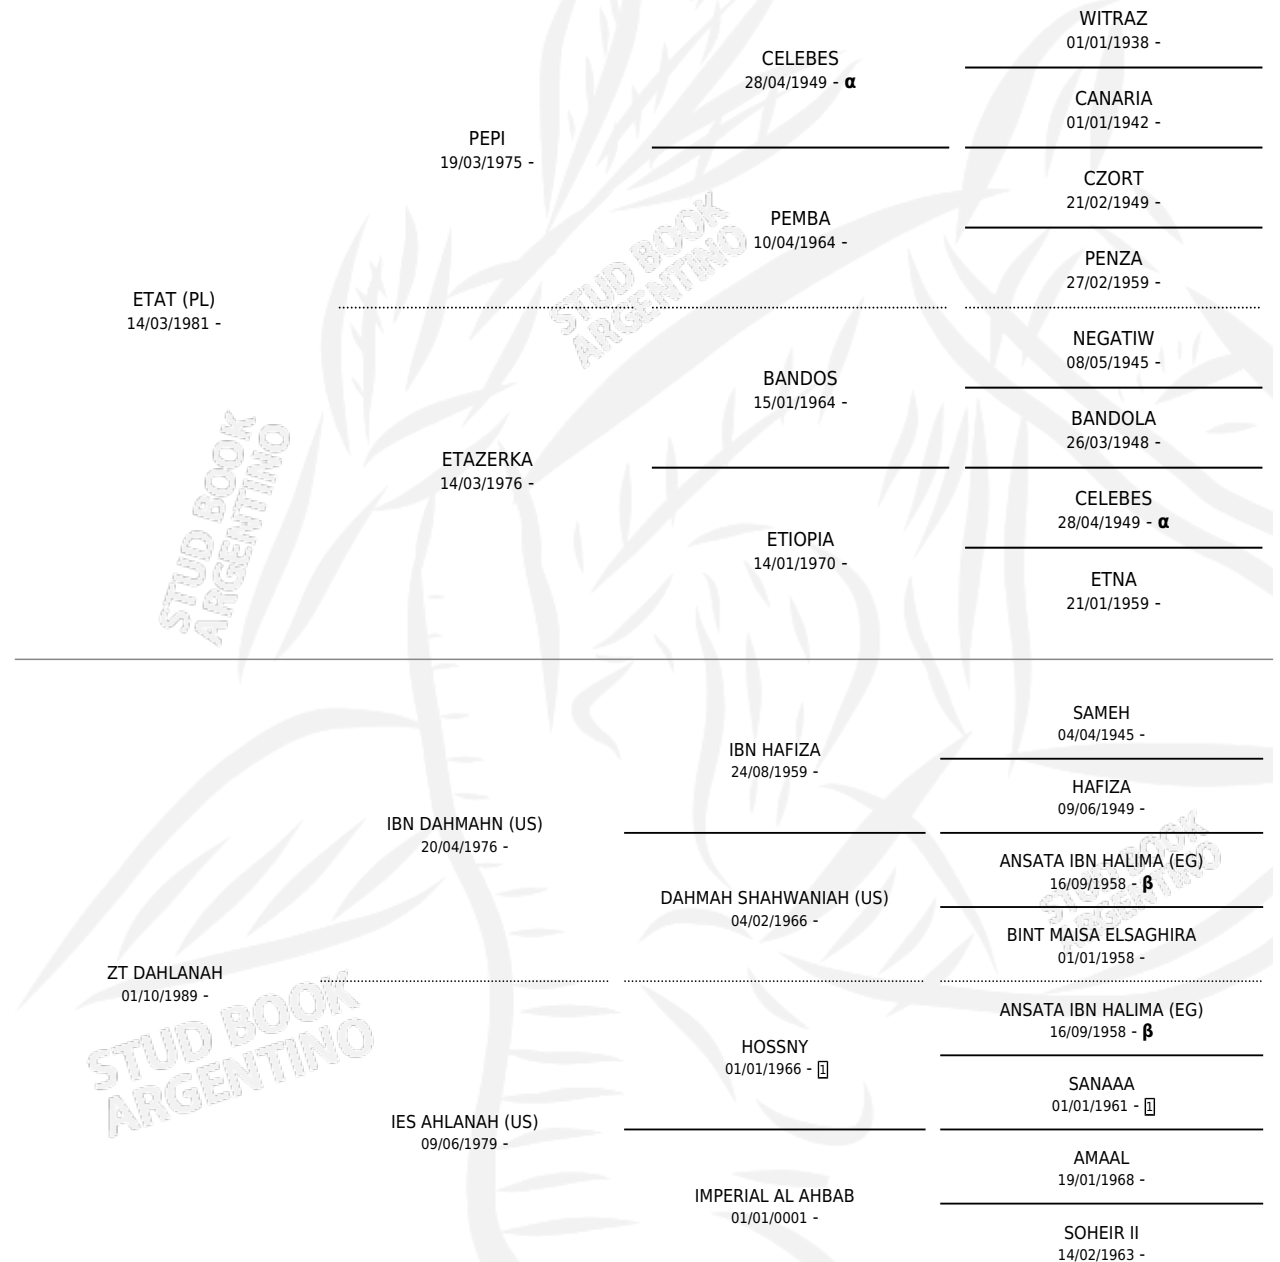

CAL KENYA

por ETAT (PL) y ZT DAHLANAH por IBN DAHMAHN (US)

Argentina · Hembra · Zaino Doradillo · AP · 03/09/1995
Familia · Volumen 35

ESTADO

TIPIFICACIÓN SANGUÍNEA	✓
TIPIFICACIÓN POR ADN	✓
PASAPORTE	X
IDENTIFICACIÓN POR MICROCHIP	X
REPRODUCTOR	✓

Lugar de nacimiento: Cal Ramon

Criador: Serra Patricia

~

HIJOS

	MACHOS	HEMBRAS
3 NACIERON	2	1
SIN ACTUACIONES		

PEDIGREE

INBREEDING : α, β