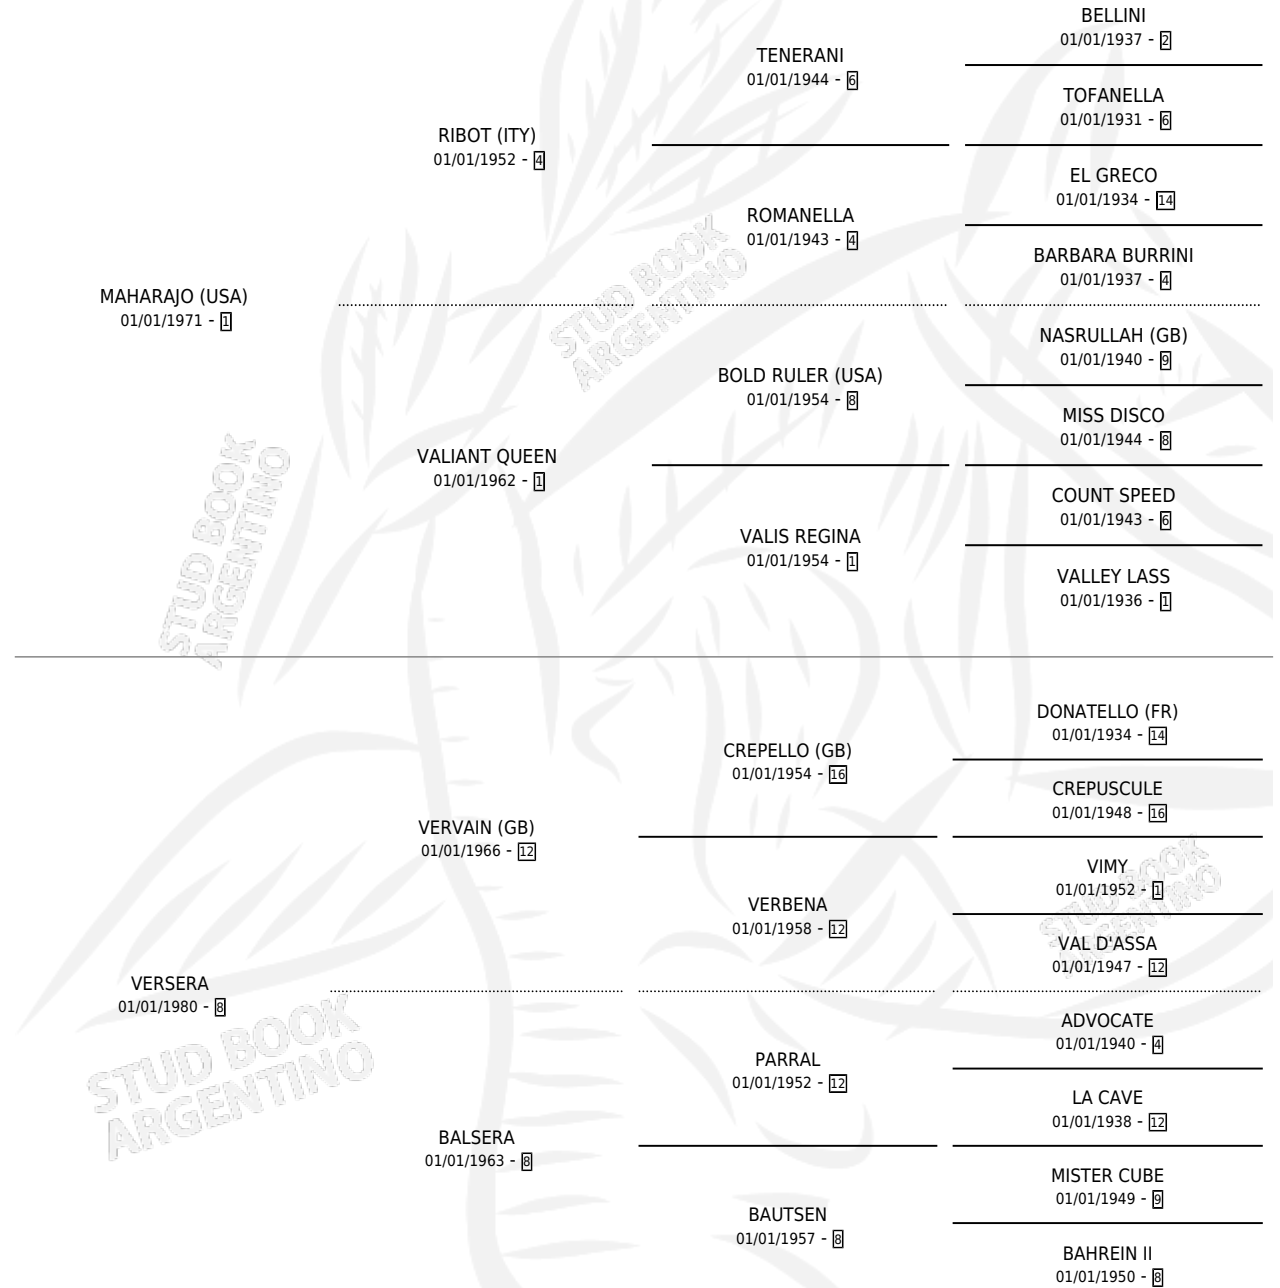

EL GOMITA

por MAHARAJO (USA) y VERSERA por VERVAIN (GB)

Argentina · Macho · Alazan · SP · 14/08/1995
Familia 8-a · Volumen 35

ESTADO

TIPIFICACIÓN SANGUÍNEA	X
TIPIFICACIÓN POR ADN	X
PASAPORTE	X
IDENTIFICACIÓN POR MICROCHIP	X
REPRODUCTOR	X

Lugar de nacimiento: Green And Black

Criador: Green And Black

PEDIGREE

EL GOMITA

Datos oficiales del Stud Book Argentino

Documento generado el 12/05/2026

studbook.org.ar