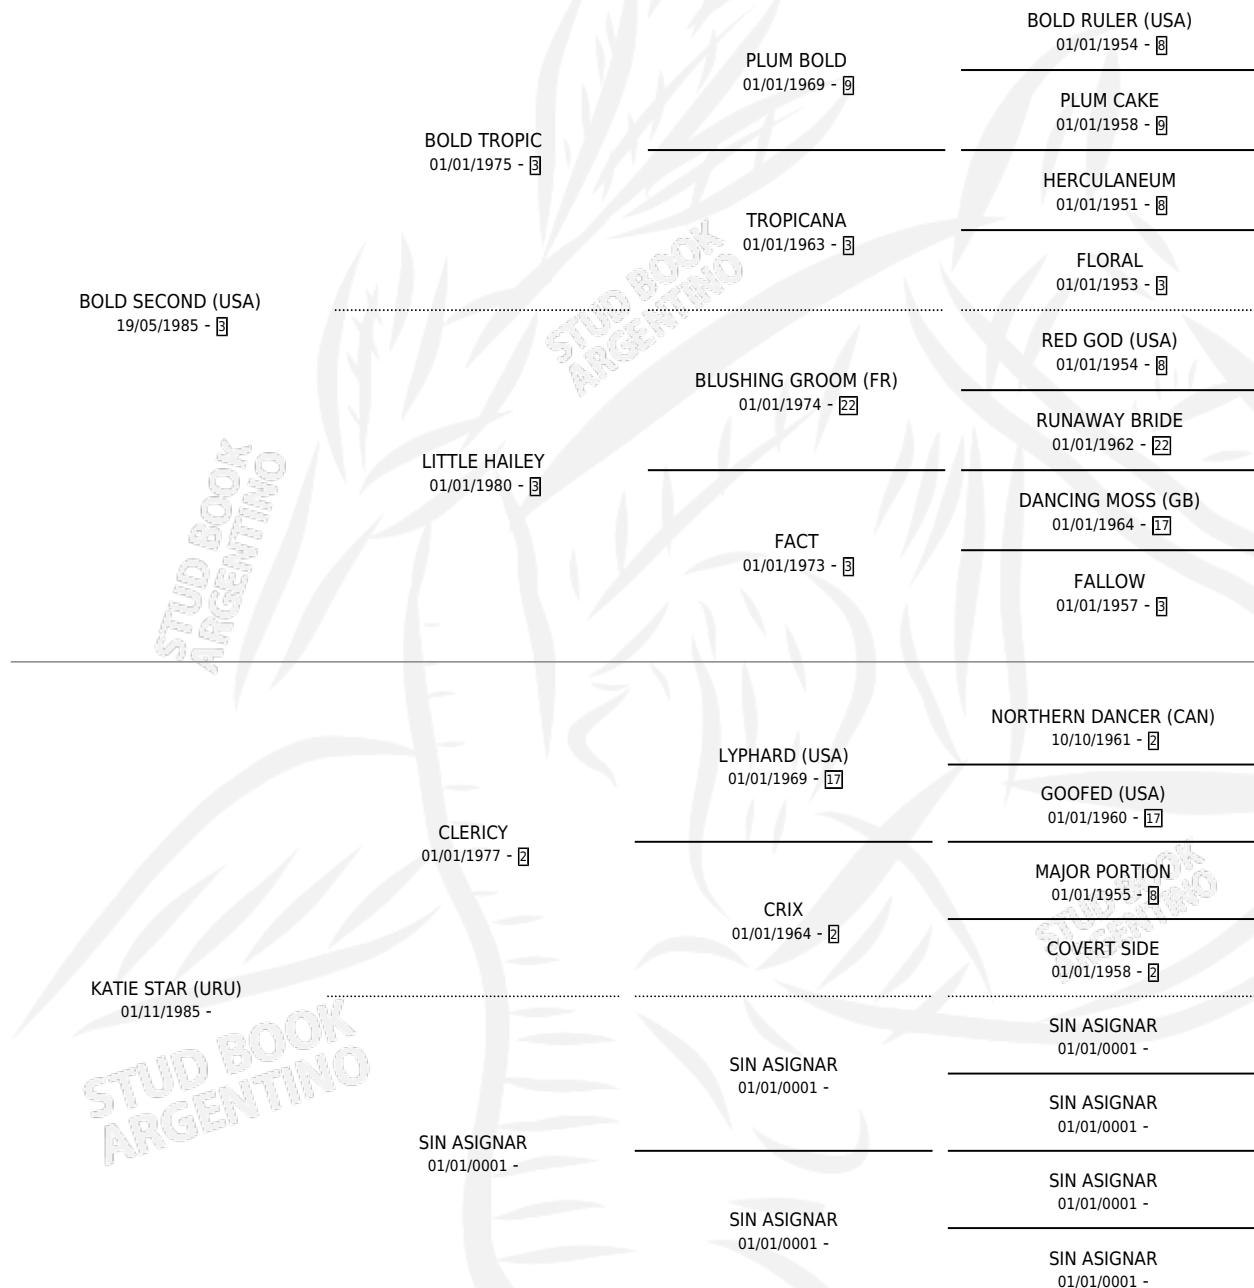

BETA PICTORIS

por **BOLD SECOND (USA)** y **KATIE STAR (URU)** por **CLERICY**

Argentina · Hembra · Zaino · SP · 24/08/1995
Familia · Volumen 35

ESTADO

TIPIFICACIÓN SANGUÍNEA	X
TIPIFICACIÓN POR ADN	X
PASAPORTE	X
IDENTIFICACIÓN POR MICROCHIP	X
REPRODUCTOR	✓

Lugar de nacimiento: Las Galaxias

Criador: Sin dato

PEDIGREE

CAMPAÑA

Solo carreras oficiales de Argentina

POR EDAD

EDAD	CC	1°	2°	3°	4°	5°	NP	CLC	CLG	CLCG1	CLGG1	IMPORTE	GANANCIA / CC
3 AÑOS	1	0	0	0	0	0	1	0	0	0	0	\$0	\$0
4 AÑOS	4	0	0	0	0	0	4	0	0	0	0	\$0	\$0
5 AÑOS	3	0	0	0	0	0	3	0	0	0	0	\$0	\$0
TOTALES	8	0	0	0	0	0	8	0	0	0	0	\$0	\$0
%		0.0%	0.0%	0.0%	0.0%	0.0%	100%	0.0%	0.0%	0.0%	0.0%		