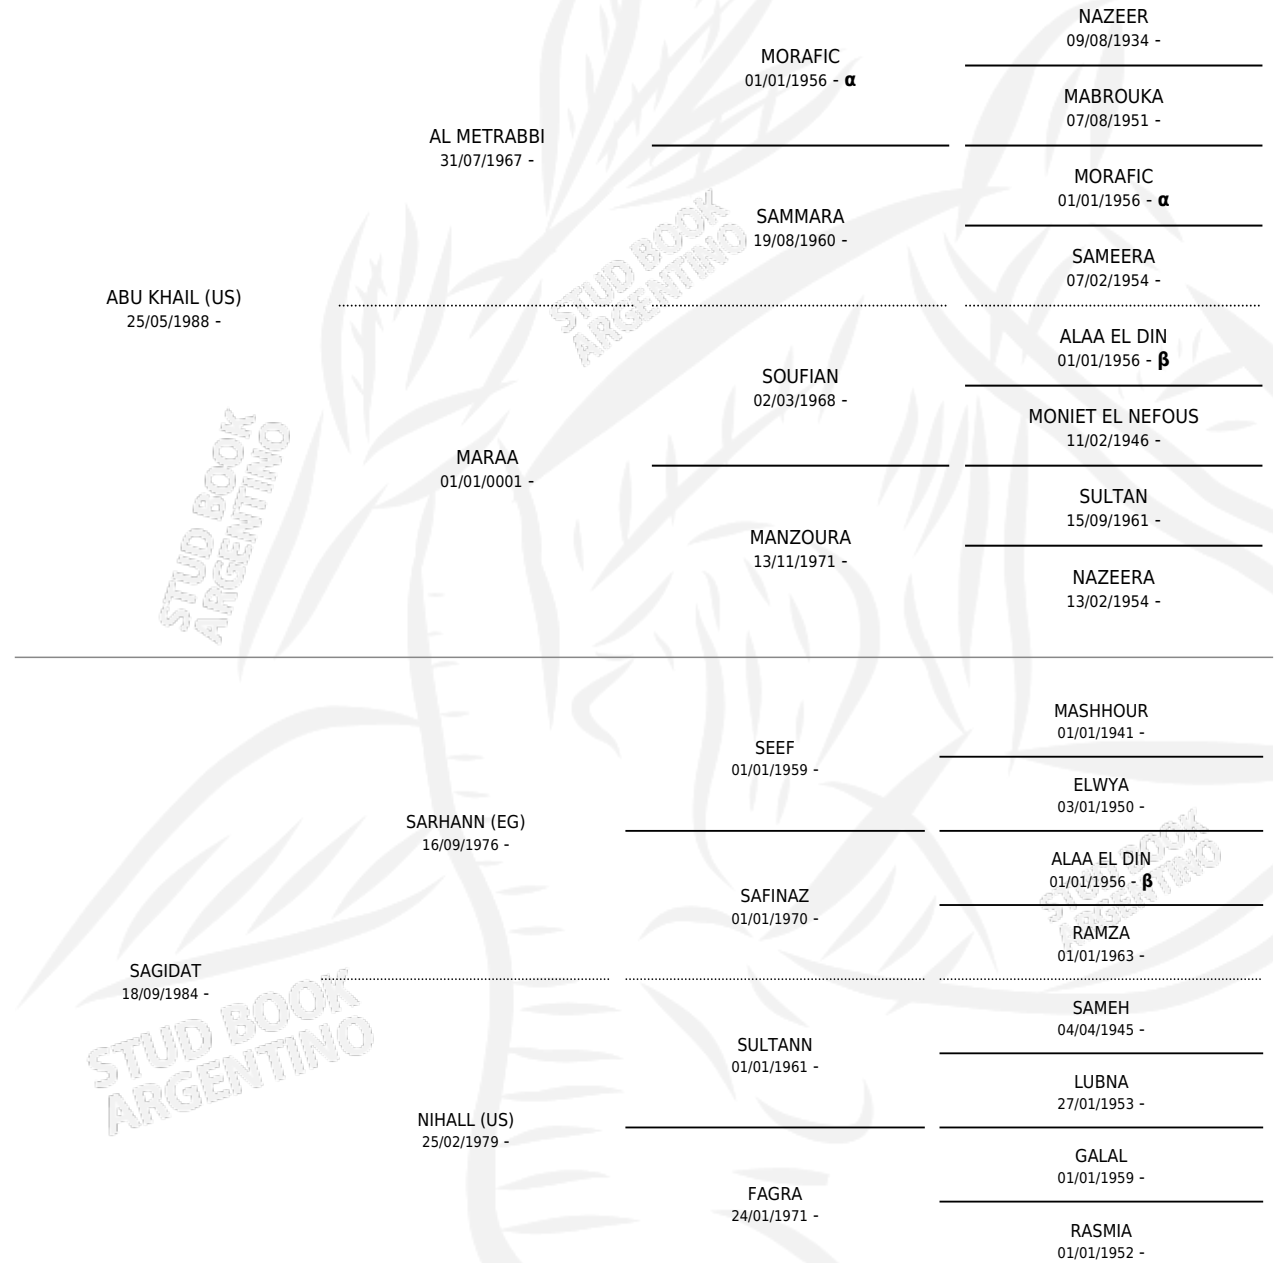

## ESTADO

TIPIFICACIÓN SANGUÍNEA	X
TIPIFICACIÓN POR ADN	X
PASAPORTE	X
IDENTIFICACIÓN POR MICROCHIP	X
REPRODUCTOR	X

**Lugar de nacimiento:** Scheherezade

**Criador:** Sin dato

## PEDIGREE

INBREEDING :  $\alpha, \beta$