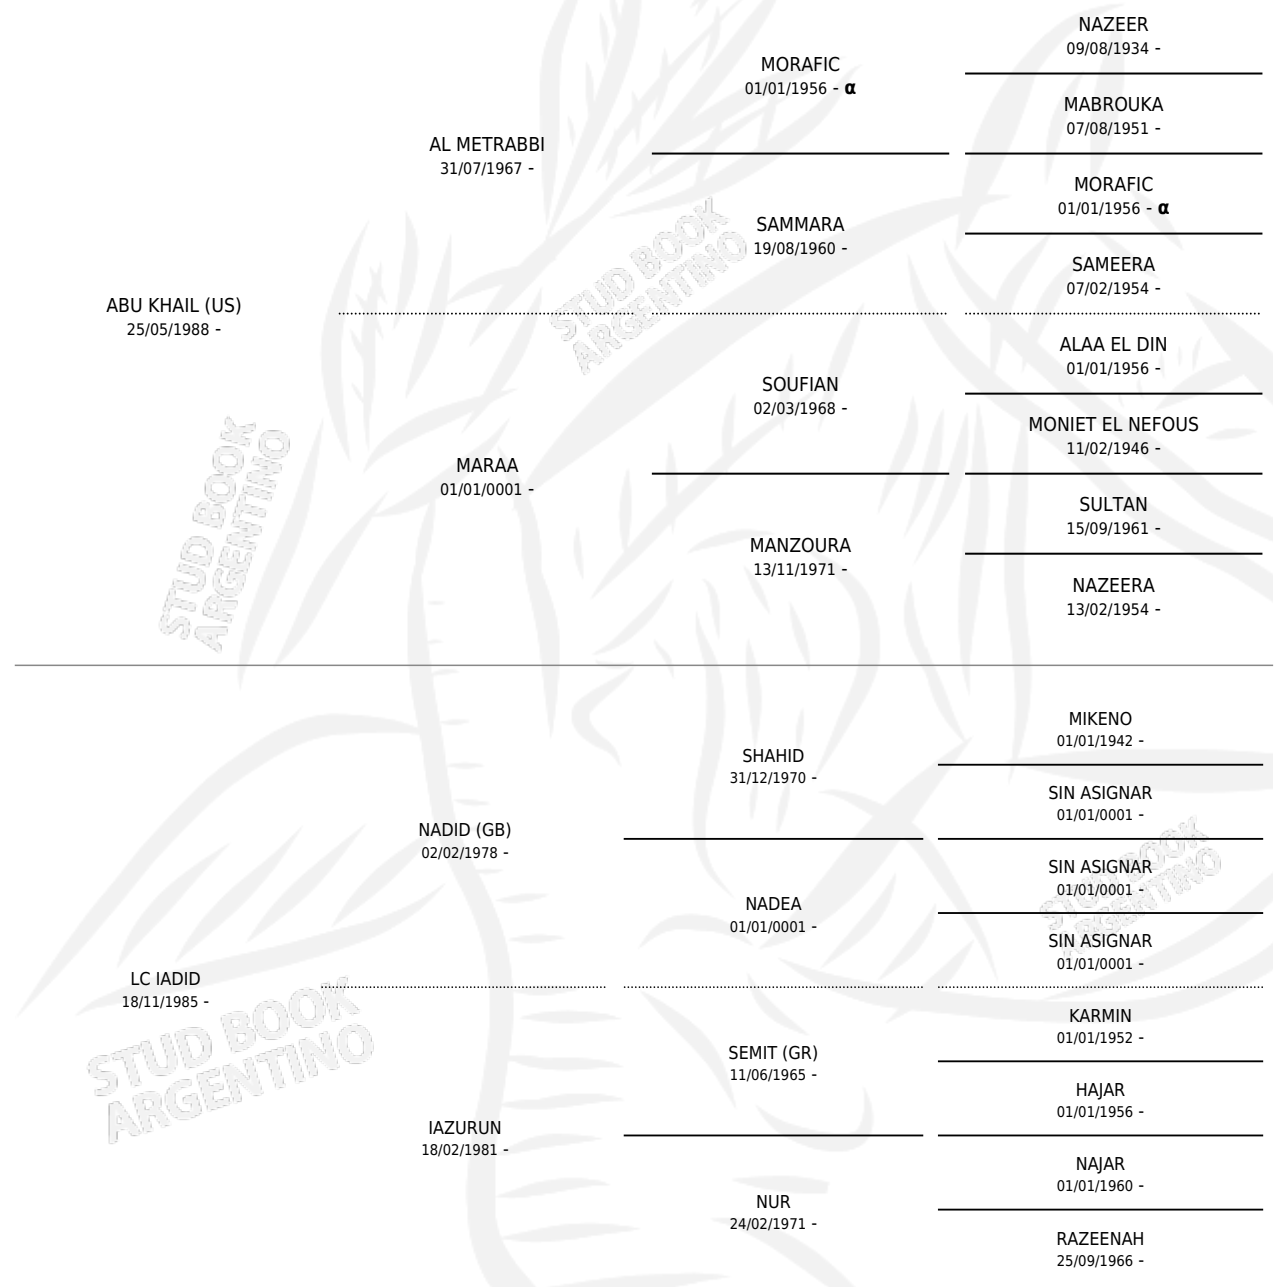

SCHE AL HABEL

PEDIGREE

por **ABU KHAIL (US)** y **LC IADID** por **NADID (GB)**

INBREEDING : α

Argentina · Macho · Alazan Tostado · AP · 26/08/1995
Familia · Volumen 35

ESTADO

TIPIFICACIÓN SANGUÍNEA	X
TIPIFICACIÓN POR ADN	X
PASAPORTE	X
IDENTIFICACIÓN POR MICROCHIP	X
REPRODUCTOR	X

Lugar de nacimiento: Scheherezade

Criador: Sin dato

CAMPAÑA

Solo carreras oficiales de Argentina

POR EDAD

EDAD	CC	1°	2°	3°	4°	5°	NP	CLC	CLG	CLCG1	CLGG1	IMPORTE	GANANCIA / CC
4 AÑOS	2	2	0	0	0	0	0	0	0	0	0	\$10,000	\$5,000
5 AÑOS	3	1	1	1	0	0	0	0	0	0	0	\$6,800	\$2,267
TOTALES	5	3	1	1	0	0	0	0	0	0	0	\$16,800	\$3,360
%		60.0%	20.0%	20.0%	0.0%	0.0%	0.0%	0.0%	0.0%	0.0%	0.0%		