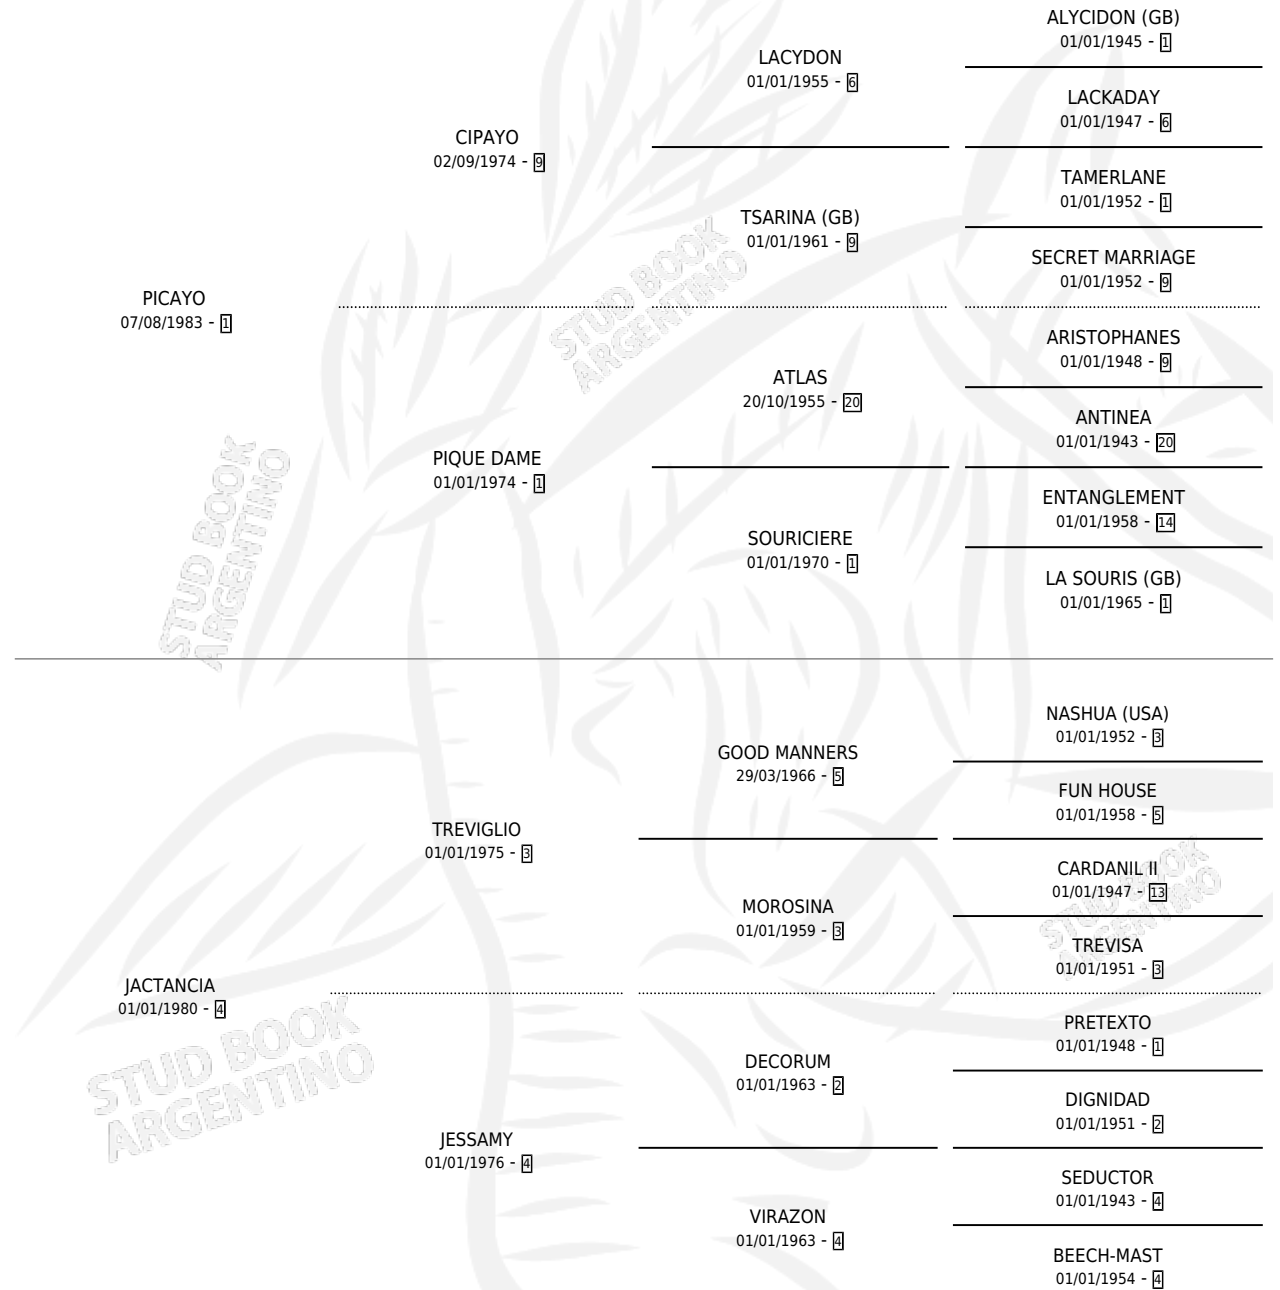

JUGALO

por PICAYO y JACTANCIA por TREVIGLIO

Argentina · Macho · Alazan · SP · 24/08/1995
Familia 4-h · Volumen 35

ESTADO

TIPIFICACIÓN SANGUÍNEA	X
TIPIFICACIÓN POR ADN	X
PASAPORTE	X
IDENTIFICACIÓN POR MICROCHIP	X
REPRODUCTOR	X

Lugar de nacimiento: San Ambrosio

Criador: San Ambrosio

PEDIGREE

JUGALO

Datos oficiales del Stud Book Argentino

Documento generado el 04/05/2026

studbook.org.ar