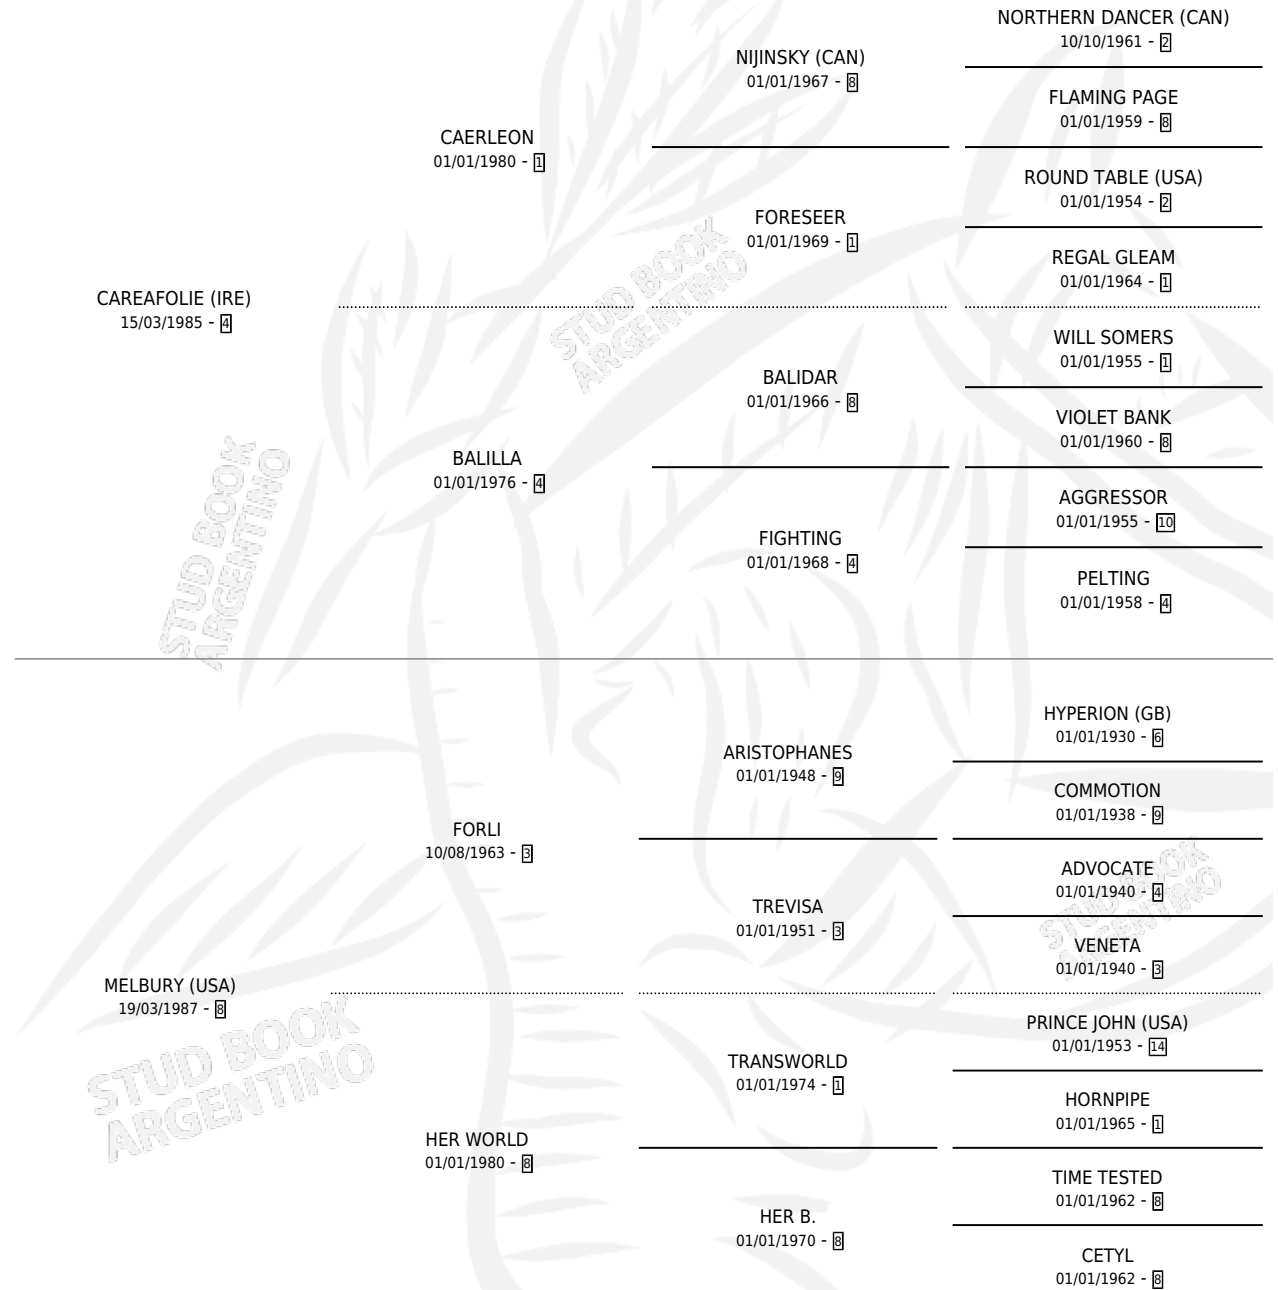

MELBURA

por CAREAFOLIE (IRE) y MELBURY (USA) por FORLI

Argentina · Hembra · Alazan · SP · 30/08/1995
Familia 8-h · Volumen 35

ESTADO

TIPIFICACIÓN SANGUÍNEA	X
TIPIFICACIÓN POR ADN	X
PASAPORTE	X
IDENTIFICACIÓN POR MICROCHIP	X
REPRODUCTOR	X

Lugar de nacimiento: La Colina

Criador: Sin dato

PEDIGREE