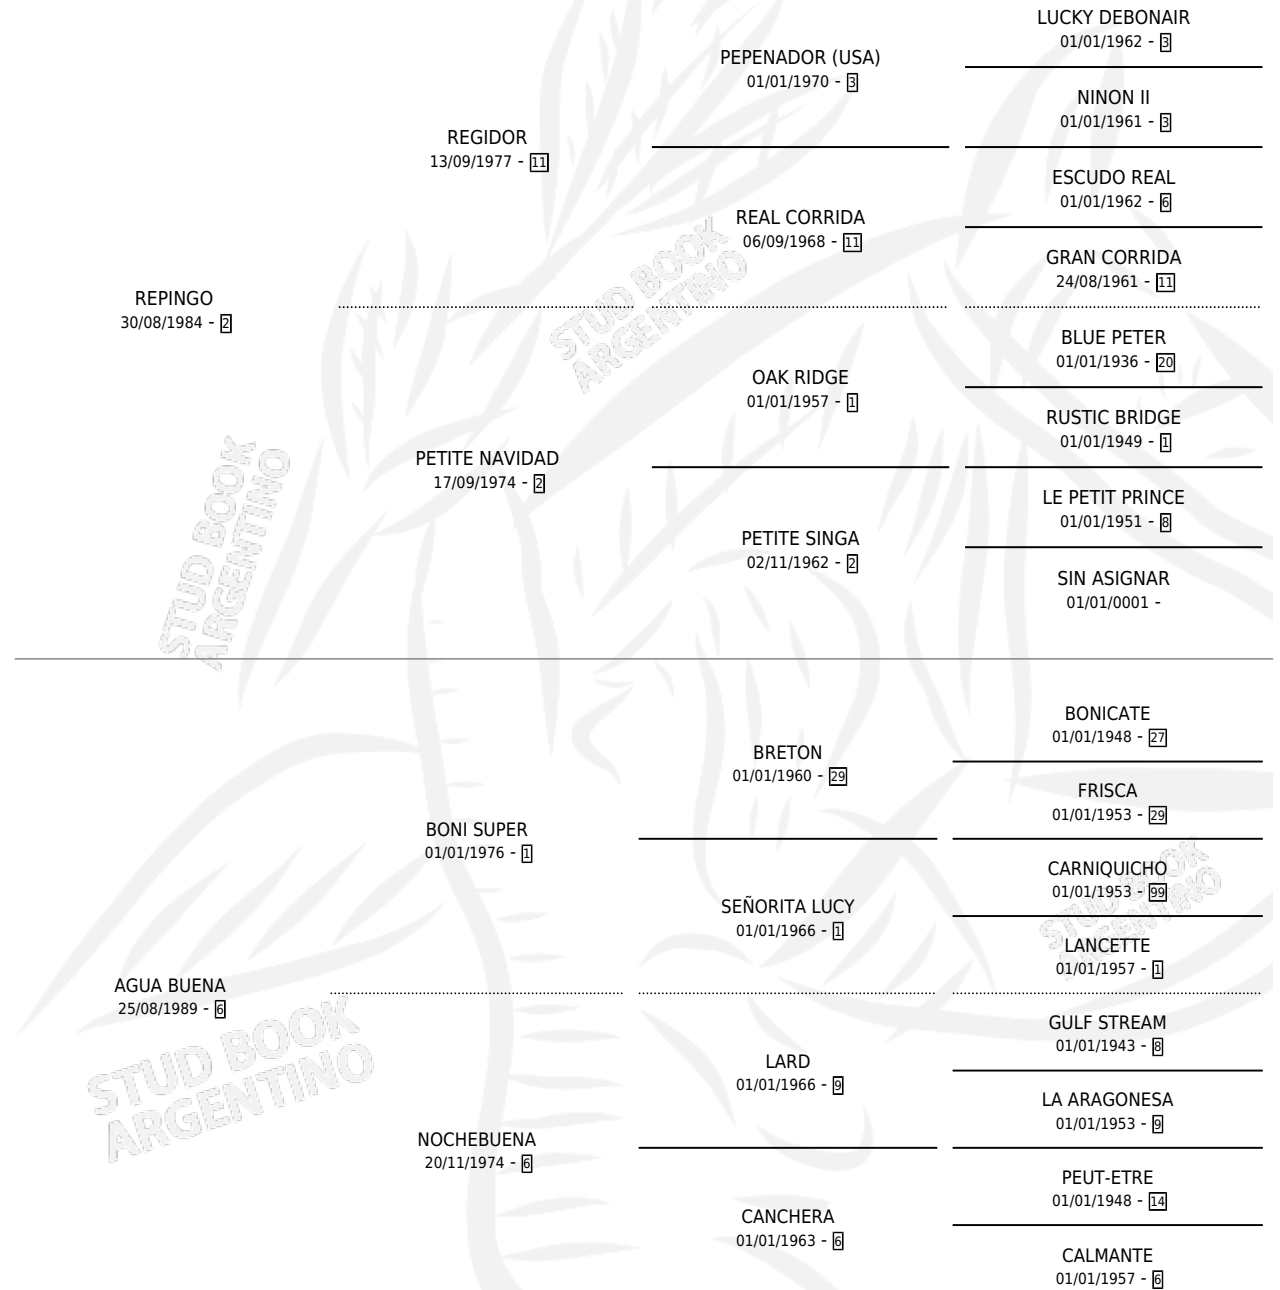

PINGA BUENA

por **REPINGO** y **AGUA BUENA** por **BONI SUPER**

Argentina · Hembra · Alazan · SP · 02/09/1995
Familia 6 · Volumen 35

ESTADO

TIPIFICACIÓN SANGUÍNEA	X
TIPIFICACIÓN POR ADN	X
PASAPORTE	X
IDENTIFICACIÓN POR MICROCHIP	X
REPRODUCTOR	X

Lugar de nacimiento: Cabo Alarcon

Criador: Sin dato

PEDIGREE

PINGA BUENA

Datos oficiales del Stud Book Argentino

Documento generado el 10/05/2026

studbook.org.ar