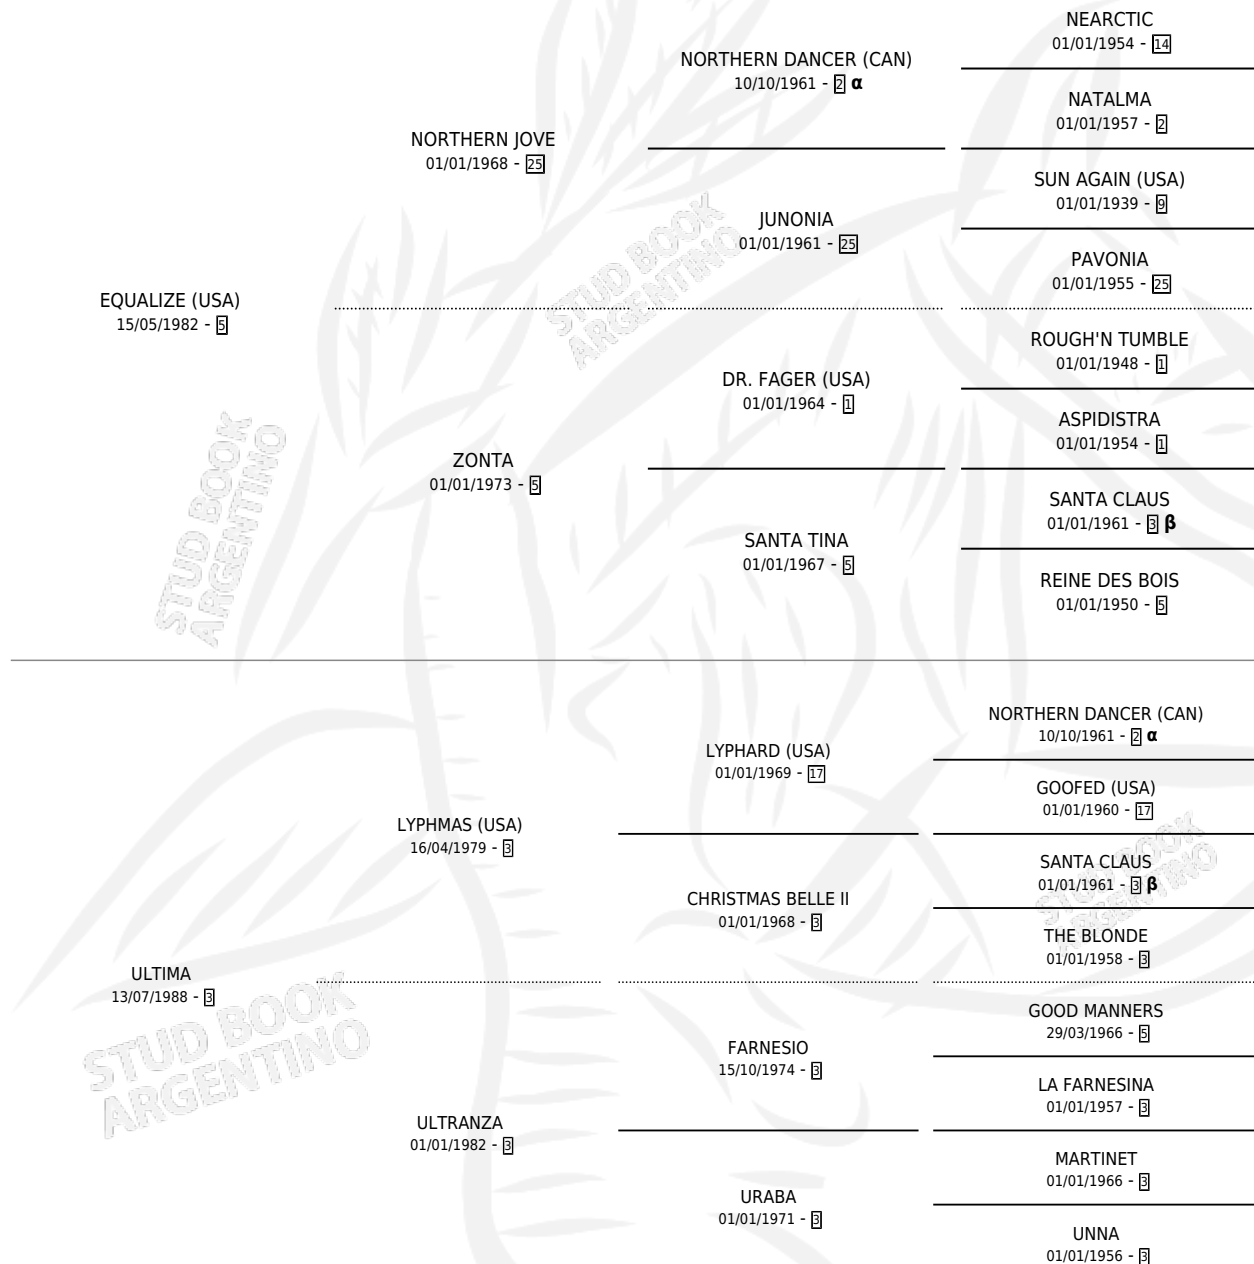

UNA POTRA

por **EQUALIZE (USA)** y **ULTIMA** por **LYPHMAS (USA)**

Argentina · Hembra · Alazan · SP · 24/08/1995
Familia 3-d · Volumen 35

ESTADO

TIPIFICACIÓN SANGUÍNEA	✓
TIPIFICACIÓN POR ADN	✓
PASAPORTE	X
IDENTIFICACIÓN POR MICROCHIP	X
REPRODUCTOR	✓

Lugar de nacimiento: El Turf

Criador: El Turf

~

HIJOS

	MACHOS	HEMBRAS
8 NACIERON	4	4
7 CORRIERON	4	3
4 GANARON	3	1
0 GANADORES CL	0 GANADORES GR	0 GANADORES G1

PEDIGREE

INBREEDING : **α,β**

CAMPAÑA

Solo carreras oficiales de Argentina

POR EDAD

EDAD	CC	1°	2°	3°	4°	5°	NP	CLC	CLG	CLCG1	CLGG1	IMPORTE	GANANCIA / CC
2 AÑOS	1	0	0	0	1	0	0	0	0	0	0	\$480	\$480
3 AÑOS	4	0	0	0	0	0	4	0	0	0	0	\$0	\$0
4 AÑOS	7	1	1	0	1	0	4	0	0	0	0	\$6,650	\$950
5 AÑOS	1	0	0	0	0	0	1	0	0	0	0	\$0	\$0
TOTALES	13	1	1	0	2	0	9	0	0	0	0	\$7,130	\$548
%		7.7%	7.7%	0.0%	15.4%	0.0%	69.2%	0.0%	0.0%	0.0%	0.0%		