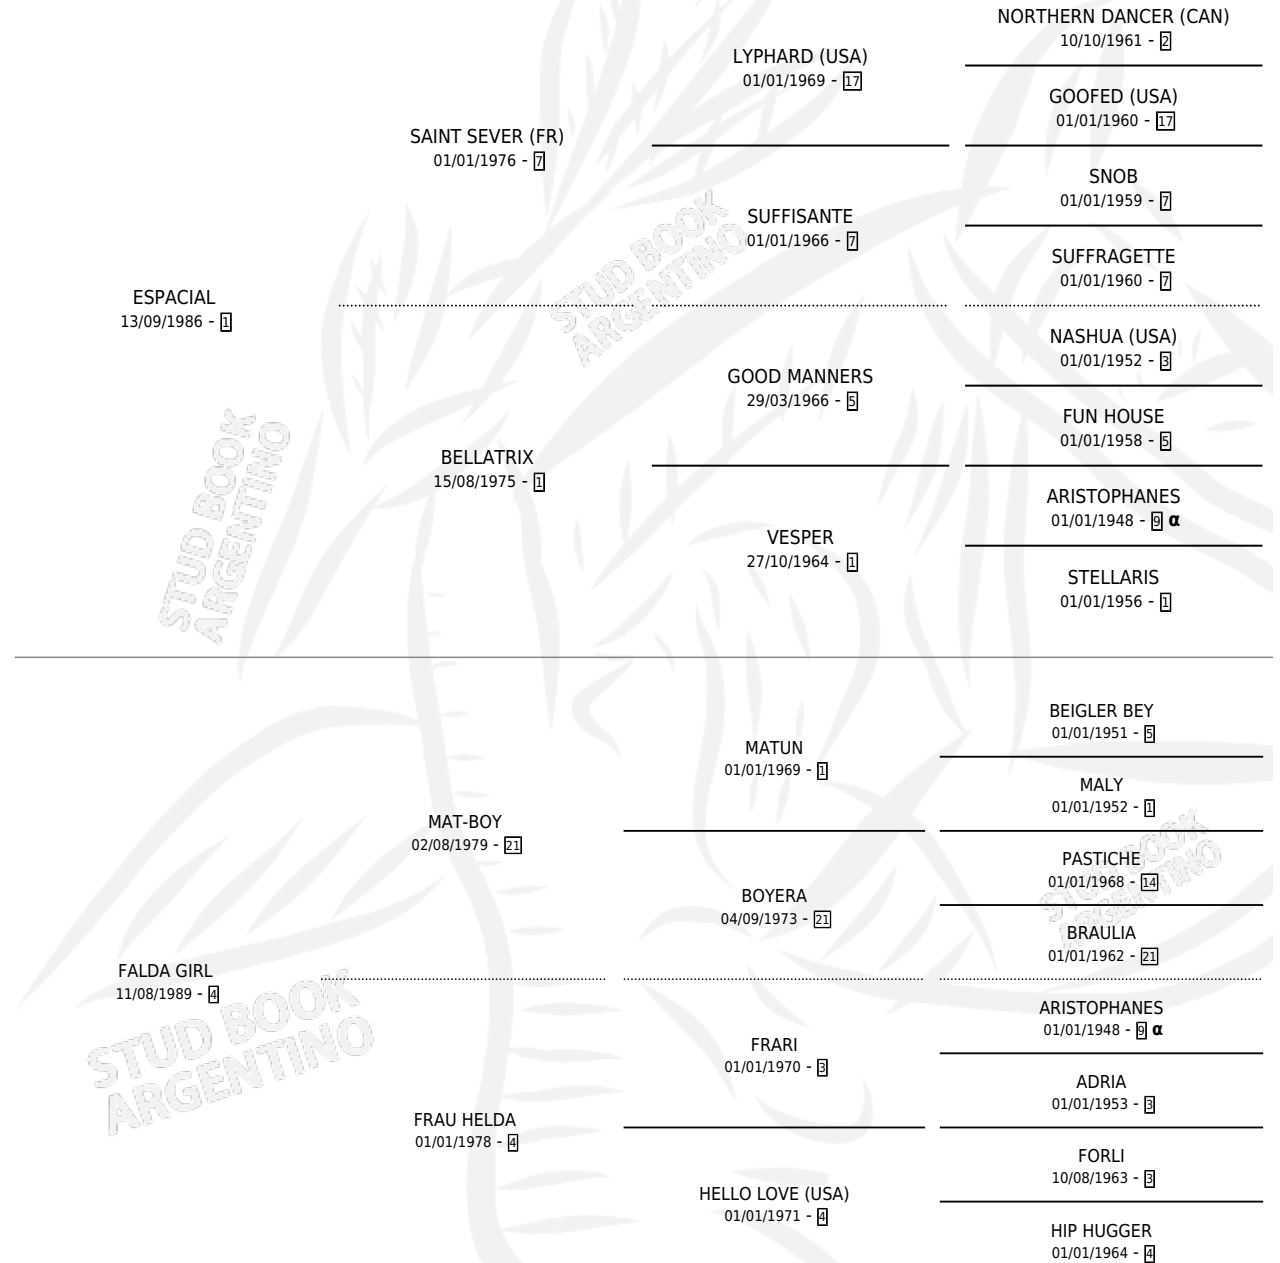

FALDERA LUNAR

por **ESPACIAL** y **FALDA GIRL** por **MAT-BOY**

Argentina · Hembra · Zaino · SP · 12/08/1995
Familia 4-m · Volumen 35

ESTADO

TIPIFICACIÓN SANGUÍNEA	✓
TIPIFICACIÓN POR ADN	✓
PASAPORTE	X
IDENTIFICACIÓN POR MICROCHIP	X
REPRODUCTOR	✓

Lugar de nacimiento: San Rafael del Reparo

Criador: Sin dato

~

HIJOS

	MACHOS	HEMBRAS
5 NACIERON	2	3
4 CORRIERON	2	2
1 GANARON	1	0
0 GANADORES CL	0 GANADORES GR	0 GANADORES G1

PEDIGREE

INBREEDING : α

CAMPAÑA

Solo carreras oficiales de Argentina

POR EDAD

EDAD	CC	1°	2°	3°	4°	5°	NP	CLC	CLG	CLCG1	CLGG1	IMPORTE	GANANCIA / CC
3 AÑOS	9	0	0	0	0	0	9	0	0	0	0	\$0	\$0
4 AÑOS	5	0	0	0	0	1	4	0	0	0	0	\$0	\$0
5 AÑOS	3	0	0	0	1	1	1	0	0	0	0	\$350	\$117
TOTALES	17	0	0	0	1	2	14	0	0	0	0	\$350	\$21
%		0.0%	0.0%	0.0%	5.9%	11.8%	82.4%	0.0%	0.0%	0.0%	0.0%		