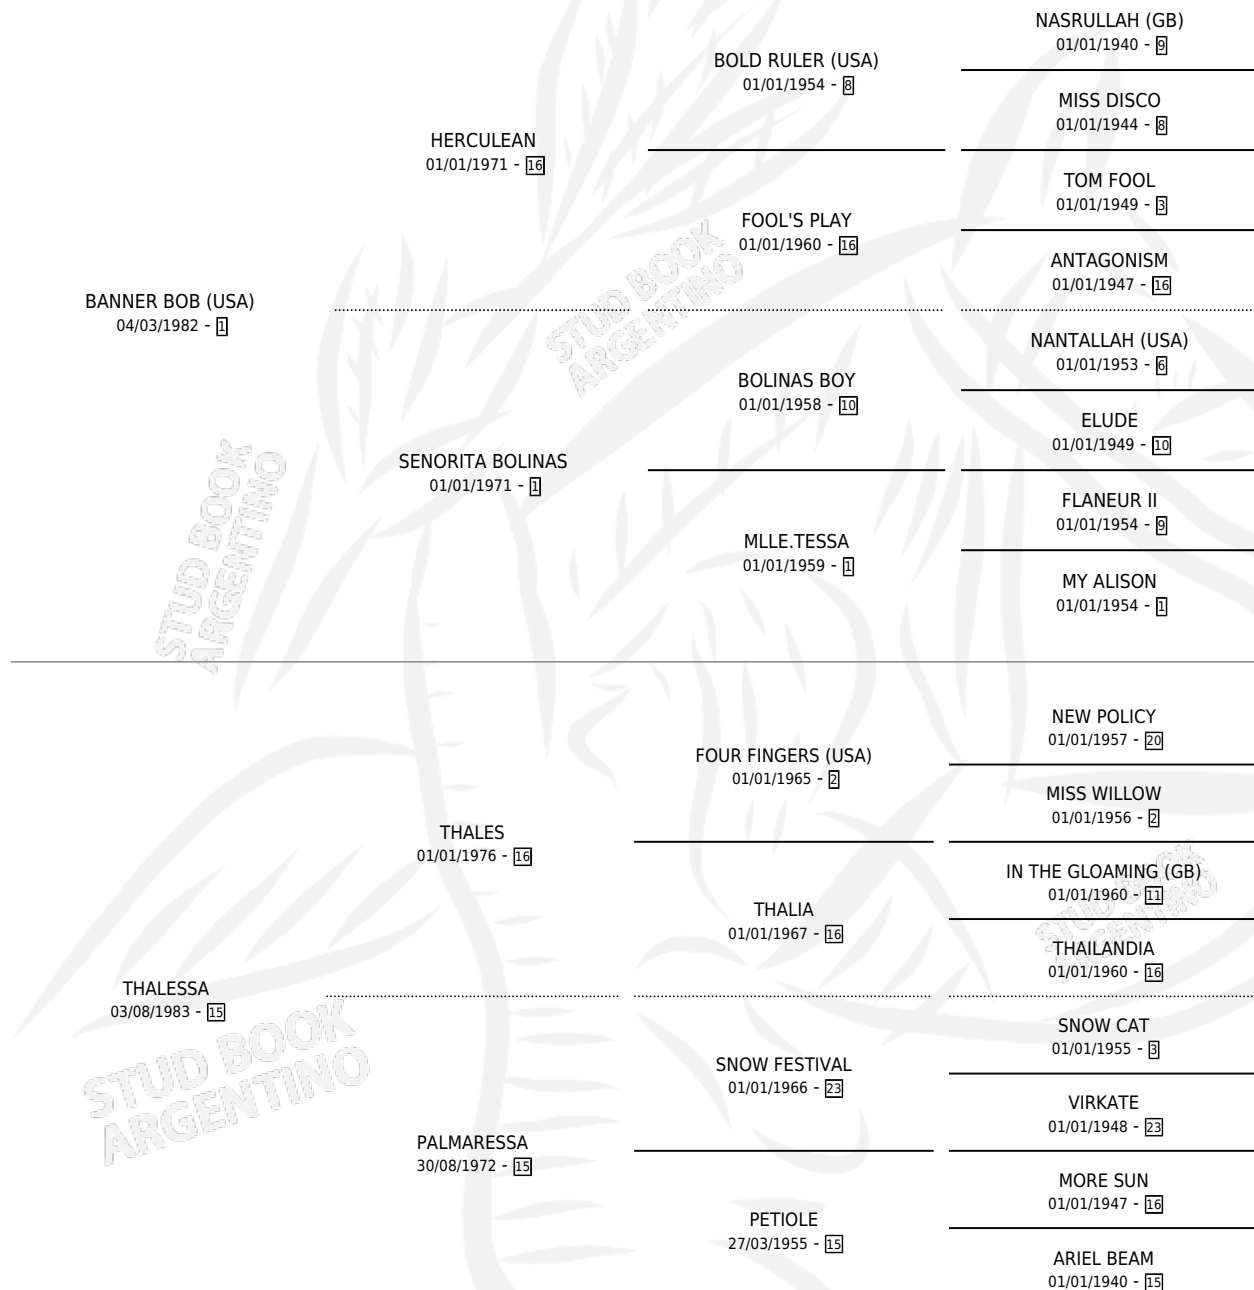

ROSA BANNER

por **BANNER BOB (USA)** y **THALESSA** por **THALES**

Argentina · Hembra · Alazan · SP · 30/08/1995
Familia 15-d · Volumen 35

ESTADO

TIPIFICACIÓN SANGUÍNEA	✓
TIPIFICACIÓN POR ADN	X
PASAPORTE	X
IDENTIFICACIÓN POR MICROCHIP	X
REPRODUCTOR	✓

Lugar de nacimiento: Campo particular

Criador: Ceriotti Jorge Alberto

~

HIJOS

	MACHOS	HEMBRAS
2 NACIERON	1	1
1 CORRIERON	1	0

SIN ACTUACIONES

PEDIGREE

CAMPAÑA

Solo carreras oficiales de Argentina

POR EDAD

EDAD	CC	1°	2°	3°	4°	5°	NP	CLC	CLG	CLCG1	CLGG1	IMPORTE	GANANCIA / CC
4 AÑOS	3	1	1	0	0	0	1	0	0	0	0	\$4,320	\$1,440
TOTALES	3	1	1	0	0	0	1	0	0	0	0	\$4,320	\$1,440
%		33.3%	33.3%	0.0%	0.0%	0.0%	33.3%	0.0%	0.0%	0.0%	0.0%		